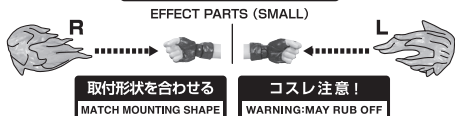

- 取扱説明書の画像と商品とは、多少異なりますのでご了承ください。
- PRODUCT MAY DIFFER FROM ILLUSTRATION.

矢印一覧 / Arrow List

●交換用頭部
INTERCHANGEABLE HEAD PART

●フィギュア本体
FIGURE

●交換用手首
INTERCHANGEABLE HAND PARTS

●エフェクトパーツ(小)
EFFECT PARTS (SMALL)

ディスプレイサポートには別売りの魂STAGEを!⇒

https://tamashiiweb.com/special/t_stage/

●エフェクトパーツ(大)
EFFECT PARTS (LARGE)

●支柱
SUPPORT POST

●グース(猫)
GOOSE

●台座
PEDESTAL

△ 注意 お買い上げのお客様へ 必ずお読みください。

- 本商品の対象年齢は15才以上です。対象年齢未満のお子様には絶対に与えないでください。
- 小さな部品があります。お子様の手の届かないところに保管してください。窒息などの危険があります。
- 尖った部分や鋭い部分、危険な隙間がありますので、取扱や保管場所に注意してください。思わぬケガをする恐れがあります。