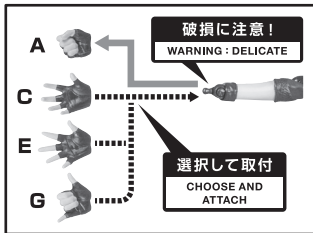

- 取扱説明書の画像と商品とは、多少異なりますのでご了承ください。
- PRODUCT MAY DIFFER FROM ILLUSTRATION.

矢印一覧 / Arrow List

●交換用頭部
INTERCHANGEABLE HEAD PART

●フィギュア本体
FIGURE

●交換用手首
INTERCHANGEABLE HAND PARTS

●エフェクトパーツ(小)
EFFECT PARTS (SMALL)

ディスプレイサポートには別売りの魂STAGEを!⇒

https://tamashiiweb.com/special/t_stage/

●エフェクトパーツ(大)
EFFECT PARTS (LARGE)

●支柱
SUPPORT POST

●グース(猫)
GOOSE

●台座
PEDESTAL

△ 注意 お買い上げのお客様へ 必ずお読みください。

- 本商品の対象年齢は15才以上です。対象年齢未満のお子様には絶対に与えないでください。
- 小さな部品があります。お子様の手の届かないところに保管してください。窒息などの危険があります。
- 尖った部分や鋭い部分、危険な隙間がありますので、取扱や保管場所に注意してください。思わぬケガをする恐れがあります。

《 使用上の注意 》

- 本商品は精密に作られています。無理な力を加えたり、落としたりすると破損するおそれがあります。
- 本商品を樹脂製のソファやシート、タイルなどの上に置かないでください。長時間接触していると色が移る場合があります。

△ CAUTION for ages 15 and up.

- Please handle with care and store out the reach of children younger than 15 years old.
- This product may contain small parts. May be harmful if swallowed.
- This product may contain parts that have sharp points and edges. Please handle it carefully to avoid getting injured.
- Do not place this product on top of plastic furniture, sofa, sheet, tile or anything made of resin. It may cause color migration.
- Color, style and decoration may vary.