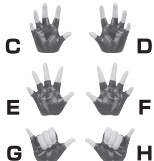

- 取扱説明書の画像と商品とは、多少異なりますのでご了承ください。
- PRODUCT MAY DIFFER FROM ILLUSTRATION.

矢印一覧 / Arrow List

●交換用頭部
INTERCHANGEABLE HEAD PART

●フィギュア本体
FIGURE

●交換用手首
INTERCHANGEABLE HAND PARTS

●エフェクトパーツ(小)
EFFECT PARTS (SMALL)

ディスプレイサポートには別売りの魂STAGEを!⇒

https://tamashiiweb.com/special/t_stage/

●エフェクトパーツ(大)
EFFECT PARTS (LARGE)

●支柱
SUPPORT POST

●グース(猫)
GOOSE

●台座
PEDESTAL

△ 注意 お買い上げのお客様へ 必ずお読みください。

- 本商品の対象年齢は15才以上です。対象年齢未満のお子様には絶対に与えないでください。
- 小さな部品があります。お子様の手の届かないところに保管してください。窒息などの危険があります。
- 尖った部分や鋭い部分、危険な隙間がありますので、取扱や保管場所に注意してください。思わぬケガをする恐れがあります。

《 使用上の注意 》

- 本商品は精密に作られています。無理な力を加えたり、落としたりすると破損するおそれがあります。
- 本商品を樹脂製のソファやシート、タイルなどの上に置かないでください。長時間接触していると色が移る場合があります。

△ CAUTION for ages 15 and up.

- Please handle with care and store out the reach of children younger than 15 years old.
- This product may contain small parts. May be harmful if swallowed.
- This product may contain parts that have sharp points and edges. Please handle it carefully to avoid getting injured.
- Do not place this product on top of plastic furniture, sofa, sheet, tile or anything made of resin. It may cause color migration.
- Color, style and decoration may vary.