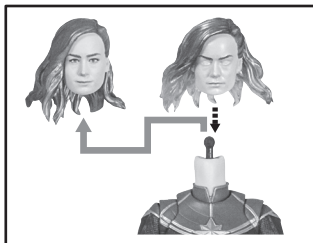

- 取扱説明書の画像と商品とは、多少異なりますのでご了承ください。
- PRODUCT MAY DIFFER FROM ILLUSTRATION.

矢印一覧 / Arrow List

●交換用頭部
INTERCHANGEABLE HEAD PART

●フィギュア本体
FIGURE

●交換用手首
INTERCHANGEABLE HAND PARTS

●エフェクトパーツ(小)
EFFECT PARTS (SMALL)

ディスプレイサポートには別売りの魂STAGEを!⇒

https://tamashiiweb.com/special/t_stage/

●エフェクトパーツ(大)
EFFECT PARTS (LARGE)

●支柱
SUPPORT POST

●グース(猫)
GOOSE

●台座
PEDESTAL

△ 注意 お買い上げのお客様へ 必ずお読みください。

- 本商品の対象年齢は15才以上です。対象年齢未満のお子様には絶対に与えないでください。
- 小さな部品があります。お子様の手の届かないところに保管してください。窒息などの危険があります。
- 尖った部分や鋭い部分、危険な隙間がありますので、取扱や保管場所に注意してください。思わぬケガをする恐れがあります。