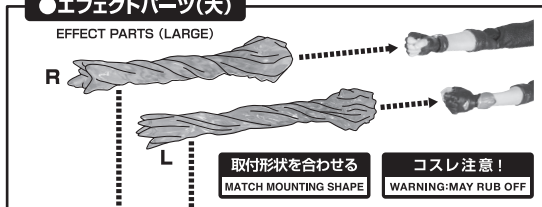

- 取扱説明書の画像と商品とは、多少異なりますのでご了承ください。
- PRODUCT MAY DIFFER FROM ILLUSTRATION.

矢印一覧 / Arrow List

●交換用頭部
INTERCHANGEABLE HEAD PART

●フィギュア本体
FIGURE

●交換用手首
INTERCHANGEABLE HAND PARTS

●エフェクトパーツ(小)
EFFECT PARTS (SMALL)

ディスプレイサポートには別売りの魂STAGEを!⇒

https://tamashiiweb.com/special/t_stage/

●エフェクトパーツ(大)
EFFECT PARTS (LARGE)

●支柱
SUPPORT POST

●グース(猫)
GOOSE

●台座
PEDESTAL

△ 注意 お買い上げのお客様へ 必ずお読みください。

- 本商品の対象年齢は15才以上です。対象年齢未満のお子様には絶対に与えないでください。
- 小さな部品があります。お子様の手の届かないところに保管してください。窒息などの危険があります。
- 尖った部分や鋭い部分、危険な隙間がありますので、取扱や保管場所に注意してください。思わぬケガをする恐れがあります。

《 使用上の注意 》

- 本商品は精密に作られています。無理な力を加えたり、落としたりすると破損するおそれがあります。
- 本商品を樹脂製のソファやシート、タイルなどの上に置かないでください。長時間接触していると色が移る場合があります。

△ CAUTION for ages 15 and up.

- Please handle with care and store out the reach of children younger than 15 years old.
- This product may contain small parts. May be harmful if swallowed.
- This product may contain parts that have sharp points and edges. Please handle it carefully to avoid getting injured.
- Do not place this product on top of plastic furniture, sofa, sheet, tile or anything made of resin. It may cause color migration.
- Color, style and decoration may vary.