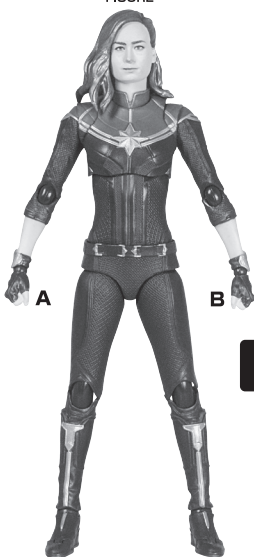

- 取扱説明書の画像と商品とは、多少異なりますのでご了承ください。
- PRODUCT MAY DIFFER FROM ILLUSTRATION.

矢印一覧 / Arrow List

●交換用頭部
INTERCHANGEABLE HEAD PART

●フィギュア本体
FIGURE

●交換用手首
INTERCHANGEABLE HAND PARTS

●エフェクトパーツ(小)
EFFECT PARTS (SMALL)

ディスプレイサポートには別売りの魂STAGEを!⇒

https://tamashiiweb.com/special/t_stage/

●エフェクトパーツ(大)
EFFECT PARTS (LARGE)

●支柱
SUPPORT POST

●グース(猫)
GOOSE

●台座
PEDESTAL

△ 注意 お買い上げのお客様へ 必ずお読みください。

- 本商品の対象年齢は15才以上です。対象年齢未満のお子様には絶対に与えないでください。
- 小さな部品があります。お子様の手の届かないところに保管してください。窒息などの危険があります。
- 尖った部分や鋭い部分、危険な隙間がありますので、取扱や保管場所に注意してください。思わぬケガをする恐れがあります。