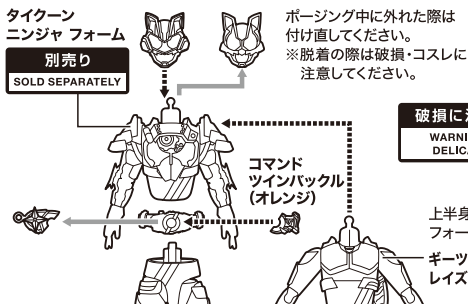

タイクーン レイジングフォームの再現

パッファゾンビフォーム(別売り)に、同様の手順でパッファレイジングフォーム頭部を取り付けると、パッファレイジングフォームも再現できます。