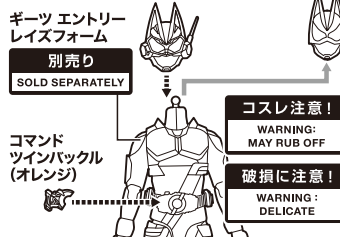

#### バックルの脱着

#### 頭部の交換

ディスプレイサポートには別売りの魂STAGEを!→

[https://tamashiiweb.com/special/t\\_stage/](https://tamashiiweb.com/special/t_stage/)

### ギーツ レイジングフォームの再現

ギーツ エントリーレイズフォーム(別売り)に頭部と付属のバックル(オレンジ)を換装させます。ボージング中に外れた際は付け直してください。※脱着の際は、破損・コスレに注意してください。