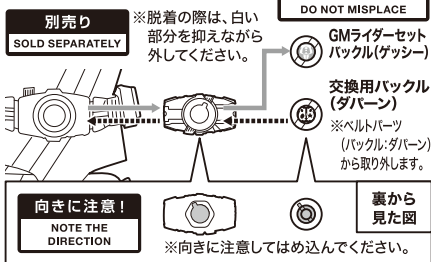

注意 お買い上げのお客様へ 必ずお読みください。

- ●本商品の対象年齢は15才以上です。対象年齢未満のお子様には絶対に与えないでください。
- ●小さな部品がありますので、小さなお子様が誤って飲み込まないように注意してください。窒息などの危険があります。
- ●尖った部分や鋭い部分がありますので、取扱や保管場所に注意してください。思わぬケガをするおそれがあります。

〈使用上の注意〉

- ●本商品は精密に作られています。無理な力を加えたり、落としたりすると破損するおそれがあります。
- ●可動部分・取付部分を無理な方向に強く引っ張ったり、曲げたりしないでください。
- ●本商品を樹脂製のソファやシート、タイルなどの上に置かないでください。長時間接触していると色が移る場合があります。

セット内容 ※画像と商品とは多少異なりますのでご了承ください。

●取扱説明書(本書).....	1枚
●ダバーン頭部.....	1個
●シロー頭部.....	1個
●ギンベン頭部.....	1個
●ケイロウ頭部.....	1個
●メリー頭部.....	1個
●ナッジスパロウ頭部.....	1個
●グルービー頭部.....	1個
●シローバックルパーツ.....	1個
●ギンベンバックルパーツ.....	1個
●ケイロウバックルパーツ.....	1個
●メリーバックルパーツ.....	1個
●ナッジスパロウバックルパーツ.....	1個
●グルービーバックルパーツ.....	1個
●ベルトパーツ(バックル:ダバーン).....	1個
●ギーツ レイジングフォーム頭部.....	1個
●パッファ レイジングフォーム頭部.....	1個
●タイクーン レイジングフォーム頭部.....	1個
●コマンドツインバックル(オレンジ).....	1個
●コマンドツインバックル(青).....	1個
●レイジングソード.....	1個

矢印一覧 Arrow List

- 取り付けます。 Attachable
- ← 取り外します。 Removable
- → 可動します。 Movable

注意

本商品は全体に彩色を施しております。組み立て〜操作の際にキズがつくおそれがありますので取扱には十分注意してください。

ダバーン(他6種) エントリーレイズフォームの再現

※別売りのS.H.Figuarts GMライダーセットを使用します。

バックルの脱着