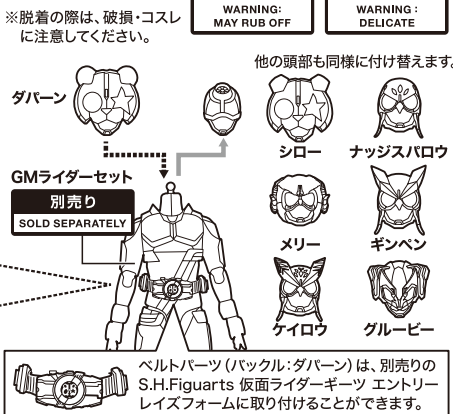

注意 お買い上げのお客様へ 必ずお読みください。

- ●本商品の対象年齢は15才以上です。対象年齢未満のお子様には絶対に与えないでください。
- ●小さな部品がありますので、小さなお子様が誤って飲み込まないように注意してください。窒息などの危険があります。
- ●尖った部分や鋭い部分がありますので、取扱や保管場所に注意してください。思わぬケガをするおそれがあります。

〈使用上の注意〉

- ●本商品は精密に作られています。無理な力を加えたり、落としたりすると破損するおそれがあります。
- ●可動部分・取付部分を無理な方向に強く引っ張ったり、曲げたりしないでください。
- ●本商品を樹脂製のソファやシート、タイルなどの上に置かないでください。長時間接触していると色が移る場合があります。

セット内容 ※画像と商品とは多少異なりますのでご了承ください。

●取扱説明書(本書).....	1枚
●ダバーン頭部.....	1個
●シロー頭部.....	1個
●ギンベン頭部.....	1個
●ケイロウ頭部.....	1個
●メリー頭部.....	1個
●ナッジスパロウ頭部.....	1個
●グルービー頭部.....	1個
●シローバックルパーツ.....	1個
●ギンベンバックルパーツ.....	1個
●ケイロウバックルパーツ.....	1個
●メリーバックルパーツ.....	1個
●ナッジスパロウバックルパーツ.....	1個
●グルービーバックルパーツ.....	1個
●ベルトパーツ(バックル:ダバーン).....	1個
●ギーツ レイジングフォーム頭部.....	1個
●パッファ レイジングフォーム頭部.....	1個
●タイクーン レイジングフォーム頭部.....	1個
●コマンドツインバックル(オレンジ).....	1個
●コマンドツインバックル(青).....	1個
●レイジングソード.....	1個

矢印一覧 Arrow List

- 取り付けます。 Attachable
- ← 取り外します。 Removable
- → 可動します。 Movable

注意

本商品は全体に彩色を施しております。組み立て〜操作の際にキズがつくおそれがありますので取扱には十分注意してください。

ダバーン(他6種) エントリーレイズフォームの再現

※別売りのS.H.Figuarts GMライダーセットを使用します。

バックルの脱着

頭部の交換

ディスプレイサポートには別売りの魂STAGEを!→

<https://tamashiiweb.com/special/t_stage/>

ギーツ レイジングフォームの再現

ギーツ エントリーレイズフォーム(別売り)に頭部と付属のバックル(オレンジ)を換装させます。ボージング中に外れた際は付け直してください。※脱着の際は、破損・コスレに注意してください。

タイクーン レイジングフォームの再現

パッファゾンビフォーム(別売り)に、同様の手順でパッファレイジングフォーム頭部を取り付けると、パッファレイジングフォームも再現できます。

武器の持たせ方

ギーツ エントリーレイズフォームは手首C,Dに、タイクーン ニンジャフォームは手首E,F、パッファゾンビフォームは手首Dを換装することで同様に持たせられます。