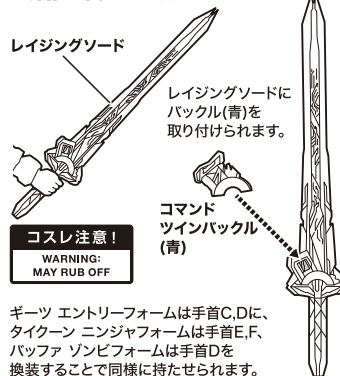

武器の持たせ方

ギーツ エントリーレイズフォームは手首C,Dに、タイクーン ニンジャフォームは手首E,F、パッファゾンビフォームは手首Dを換装することで同様に持たせられます。