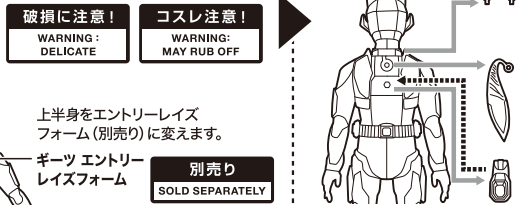

#### 頭部の交換

ディスプレイサポートには別売りの魂STAGEを!→

[https://tamashiiweb.com/special/t\\_stage/](https://tamashiiweb.com/special/t_stage/)

### ギーツ レイジングフォームの再現

ギーツ エントリーレイズフォーム(別売り)に頭部と付属のバックル(オレンジ)を換装させます。ボージング中に外れた際は付け直してください。※脱着の際は、破損・コスレに注意してください。

### タイクーン レイジングフォームの再現

パッファゾンビフォーム(別売り)に、同様の手順でパッファレイジングフォーム頭部を取り付けると、パッファレイジングフォームも再現できます。