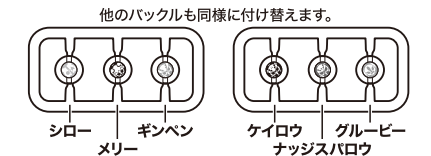

注意 お買い上げのお客様へ 必ずお読みください。

- ●本商品の対象年齢は15才以上です。対象年齢未満のお子様には絶対に与えないでください。
- ●小さな部品がありますので、小さなお子様が誤って飲み込まないように注意してください。窒息などの危険があります。
- ●尖った部分や鋭い部分がありますので、取扱や保管場所に注意してください。思わぬケガをするおそれがあります。

〈使用上の注意〉

- ●本商品は精密に作られています。無理な力を加えたり、落としたりすると破損するおそれがあります。
- ●可動部分・取付部分を無理な方向に強く引っ張ったり、曲げたりしないでください。
- ●本商品を樹脂製のソファやシート、タイルなどの上に置かないでください。長時間接触していると色が移る場合があります。

セット内容 ※画像と商品とは多少異なりますのでご了承ください。

●取扱説明書(本書).....	1枚
●ダバーン頭部.....	1個
●シロー頭部.....	1個
●ギンベン頭部.....	1個
●ケイロウ頭部.....	1個
●メリー頭部.....	1個
●ナッジスパロウ頭部.....	1個
●グルービー頭部.....	1個
●シローバックルパーツ.....	1個
●ギンベンバックルパーツ.....	1個
●ケイロウバックルパーツ.....	1個
●メリーバックルパーツ.....	1個
●ナッジスパロウバックルパーツ.....	1個
●グルービーバックルパーツ.....	1個
●ベルトパーツ(バックル:ダバーン).....	1個
●ギーツ レイジングフォーム頭部.....	1個
●パッファ レイジングフォーム頭部.....	1個
●タイクーン レイジングフォーム頭部.....	1個
●コマンドツインバックル(オレンジ).....	1個
●コマンドツインバックル(青).....	1個
●レイジングソード.....	1個

矢印一覧 Arrow List

- 取り付けます。 Attachable
- ← 取り外します。 Removable
- → 可動します。 Movable

注意

本商品は全体に彩色を施しております。組み立て〜操作の際にキズがつくおそれがありますので取扱には十分注意してください。

ダバーン(他6種) エントリーレイズフォームの再現

※別売りのS.H.Figuarts GMライダーセットを使用します。

バックルの脱着