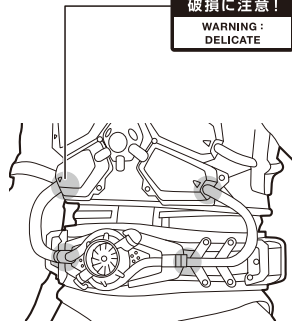

SHFiguarts® 大量発生型相変異バッタオーグ(シン・仮面ライダー) 取扱説明書

©石森プロ・東映/2023「シン・仮面ライダー」製作委員会

△ 注意 お買い上げのお客様へ 必ずお読みください。

- ●本商品の対象年齢は15才以上です。対象年齢未満のお子様には絶対に与えないでください。
- ●小さな部品がありますので、小さなお子様が誤って飲み込まないように注意してください。窒息などの危険があります。
- ●尖った部分や鋭い部分がありますので、取扱や保管場所に注意してください。思わぬケガをするおそれがあります。

〈使用上の注意〉

- ●本商品は精密に作られています。無理な力を加えたり、落としたりすると破損するおそれがあります。
- ●本商品を樹脂製のソファやシート、タイルなどの上に置かないでください。長時間接触していると色が移る場合があります。

セット内容

※画像と商品とは多少異なりますのでご了承ください。

- ●本体…………… 1体
- ●交換用手首…………… 4個
- ●銃…………… 1個

■本体手首

A

B

■交換用手首

(本体手首とつけかえることができます。)

C

D

E

F

※武器などを長時間持たせたままにしたり、こすったりすると彩色が移るおそれがあります。

ディスプレイサポートには別売りの魂STAGEを!⇒

<https://tamashiiweb.com/special/t_stage/>

破損に注意!

WARNING:
DELICATE

破損に注意!

WARNING:
DELICATE

武器の持たせ方

手首D