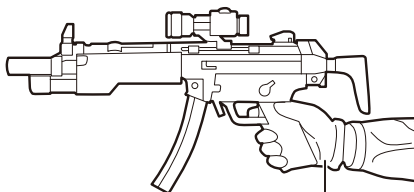

SHFiguarts® 大量発生型相変異バッタオーグ(シン・仮面ライダー) 取扱説明書

©石森プロ・東映/2023「シン・仮面ライダー」製作委員会

△ 注意 お買い上げのお客様へ 必ずお読みください。

- ●本商品の対象年齢は15才以上です。対象年齢未満のお子様には絶対に与えないでください。
- ●小さな部品がありますので、小さなお子様が誤って飲み込まないように注意してください。窒息などの危険があります。
- ●尖った部分や鋭い部分がありますので、取扱や保管場所に注意してください。思わぬケガをするおそれがあります。

〈使用上の注意〉

- ●本商品は精密に作られています。無理な力を加えたり、落としたりすると破損するおそれがあります。
- ●本商品を樹脂製のソファやシート、タイルなどの上に置かないでください。長時間接触していると色が移る場合があります。

セット内容

※画像と商品とは多少異なりますのでご了承ください。

- ●本体…………… 1体
- ●交換用手首…………… 4個
- ●銃…………… 1個

■本体手首

A

B

■交換用手首

(本体手首とつけかえることができます。)

C

D

E

F

※武器などを長時間持たせたままにしたり、こすったりすると彩色が移るおそれがあります。

ディスプレイサポートには別売りの魂STAGEを!⇒

<https://tamashiiweb.com/special/t_stage/>

破損に注意!

WARNING:
DELICATE

破損に注意!

WARNING:
DELICATE

武器の持たせ方

手首D