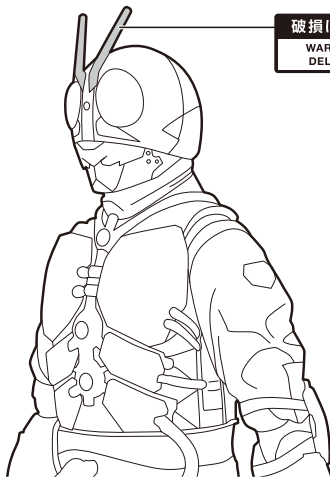

SHFiguarts® 大量発生型相変異バッタオーグ(シン・仮面ライダー) 取扱説明書

©石森プロ・東映/2023「シン・仮面ライダー」製作委員会

△ 注意 お買い上げのお客様へ 必ずお読みください。

- ●本商品の対象年齢は15才以上です。対象年齢未満のお子様には絶対に与えないでください。
- ●小さな部品がありますので、小さなお子様が誤って飲み込まないように注意してください。窒息などの危険があります。
- ●尖った部分や鋭い部分がありますので、取扱や保管場所に注意してください。思わぬケガをするおそれがあります。

〈使用上の注意〉

- ●本商品は精密に作られています。無理な力を加えたり、落としたりすると破損するおそれがあります。
- ●本商品を樹脂製のソファやシート、タイルなどの上に置かないでください。長時間接触していると色が移る場合があります。

セット内容

※画像と商品とは多少異なりますのでご了承ください。

- ●本体…………… 1体
- ●交換用手首…………… 4個
- ●銃…………… 1個

■本体手首

A

B

■交換用手首

(本体手首とつけかえることができます。)

C

D

E

F

※武器などを長時間持たせたままにしたり、こすったりすると彩色が移るおそれがあります。

ディスプレイサポートには別売りの魂STAGEを!⇒

<https://tamashiiweb.com/special/t_stage/>

破損に注意!

WARNING:
DELICATE