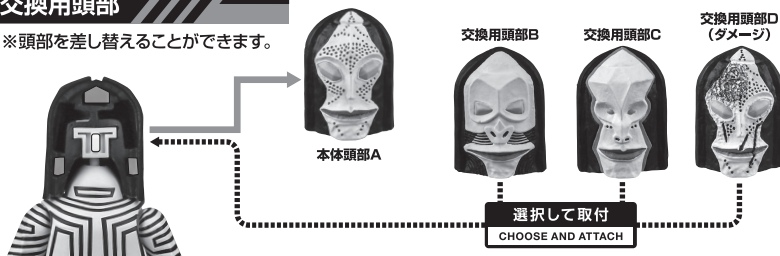

■ 本体手首

■ 交換用手首
(本体手首とつけかえることができます。)

■ ミクロ化器/専用手首

※パーツなどを長時間持たせたままにすると、色がるおそれがあります。

矢印一覧 / Arrow List

取り付けます。
Attachable取り外します。
Removable可動します。
Movable

■ 取扱説明書の画像と商品とは、多少異なりますのでご了承ください。

ディスプレイサポートには
別売りの魂STAGEを!⇒
https://tamashiiweb.com/special/t_stage/

注意

CAUTION

※ 本商品は全体に彩色を施しております。組み立て～操作の際に色が移ったりキズがつくおそれがありますので取扱には十分注意してください。

※ All parts of this product have been painted. Please take thorough care when handling the product as there is a risk of scratching the product when assembling and operating it.

マイクロ化器

交換用頭部

※頭部を差し替えることができます。

ディスプレイ

- ※バランスをとって台座に立たせてください。
- ※台座のプリント部の上には、長時間立たせないようにしてください。