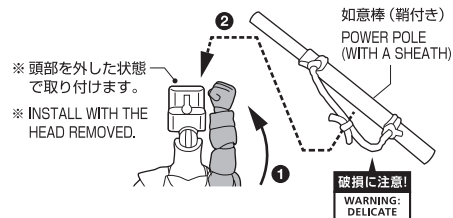

交換用顔パーツの取り付け方 / FACE ASSEMBLY

交換用顔パーツ / INTERCHANGEABLE FACE PARTS

交換用髪パーツの取り付け方 / HAIR ASSEMBLY

交換用髪パーツ / INTERCHANGEABLE HAIR PART

手首パーツ / HAND PARTS

本体手首パーツ
HAND PARTS ON THE BODY

交換用手首パーツ
(本体手首とつけかえることができます。)
INTERCHANGEABLE HAND PARTS

※パーツを持たせたままにすると色移るおそれがあります。
※COLOR MAY MIGRATE IF LEFT HOLDING PARTS FOR A LONG TIME.

尻尾の取り付け方 / TAIL ASSEMBLY

尻尾
TAIL

如意棒の取り付け方 POWER POLE ASSEMBLY

※ 頭部を外した状態で取り付けます。
※ INSTALL WITH THE HEAD REMOVED.

破損に注意!
WARNING: DELICATE