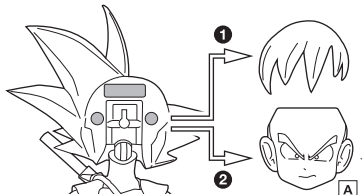

セット内容

●フィギュア本体	1体
●交換用顔パーツ	3個
●交換用髪パーツ	1個
●交換用手首パーツ	6個
●尻尾	1個
●如意棒	1個
●如意棒(鞘付き)	1個
●取扱説明書(本書)	1枚

SET CONTENTS

●FIGURE	1
●INTERCHANGEABLE FACE PARTS	3
●INTERCHANGEABLE HAIR PART	1
●INTERCHANGEABLE HAND PARTS	6
●TAIL	1
●POWER POLE	1
●POWER POLE (WITH A SHEATH)	1
●INSTRUCTION MANUAL (THIS PAPER)	1

※画像と商品は多少異なりますのでご了承下さい。
/ PRODUCT MAY DIFFER FROM ILLUSTRATION.

ディスプレイサポートには別売りの魂STAGEを!⇒

https://tamashiweb.com/special/t_stage/

矢印一覧 / ARROW LIST

←→ 取り付けます / ATTACHABLE

← 取り外します / REMOVABLE

← 可動します / MOVABLE

交換用顔パーツの取り付け方 / FACE ASSEMBLY

交換用顔パーツ / INTERCHANGEABLE FACE PARTS

交換用髪パーツの取り付け方 / HAIR ASSEMBLY

交換用髪パーツ / INTERCHANGEABLE HAIR PART

手首パーツ / HAND PARTS

本体手首パーツ
HAND PARTS ON THE BODY

交換用手首パーツ
(本体手首とつけかえることができます。)
INTERCHANGEABLE HAND PARTS