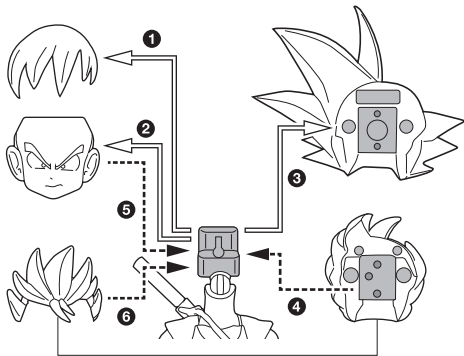

セット内容

●フィギュア本体	1体
●交換用顔パーツ	3個
●交換用髪パーツ	1個
●交換用手首パーツ	6個
●尻尾	1個
●如意棒	1個
●如意棒(鞘付き)	1個
●取扱説明書(本書)	1枚

SET CONTENTS

●FIGURE	1
●INTERCHANGEABLE FACE PARTS	3
●INTERCHANGEABLE HAIR PART	1
●INTERCHANGEABLE HAND PARTS	6
●TAIL	1
●POWER POLE	1
●POWER POLE (WITH A SHEATH)	1
●INSTRUCTION MANUAL (THIS PAPER)	1

※画像と商品は多少異なりますのでご了承下さい。
/ PRODUCT MAY DIFFER FROM ILLUSTRATION.

ディスプレイサポートには別売りの魂STAGEを!⇒

https://tamashiweb.com/special/t_stage/

矢印一覧 / ARROW LIST

←→ 取り付けます / ATTACHABLE

← 取り外します / REMOVABLE

← 可動します / MOVABLE

交換用顔パーツの取り付け方 / FACE ASSEMBLY

交換用顔パーツ / INTERCHANGEABLE FACE PARTS

交換用髪パーツの取り付け方 / HAIR ASSEMBLY

交換用髪パーツ / INTERCHANGEABLE HAIR PART

手首パーツ / HAND PARTS

本体手首パーツ
HAND PARTS ON THE BODY

交換用手首パーツ
(本体手首とつけかえることができます。)
INTERCHANGEABLE HAND PARTS

※パーツを持たせたままにすると色移るおそれがあります。
※COLOR MAY MIGRATE IF LEFT HOLDING PARTS FOR A LONG TIME.

尻尾の取り付け方 / TAIL ASSEMBLY

尻尾
TAIL

如意棒の取り付け方 POWER POLE ASSEMBLY

※ 頭部を外した状態で取り付けます。
※ INSTALL WITH THE HEAD REMOVED.

破損に注意!
WARNING: DELICATE