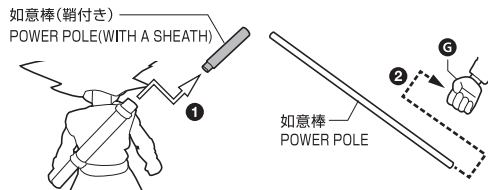

交換用顔パーツの取り付け方 / FACE ASSEMBLY

交換用顔パーツ / INTERCHANGEABLE FACE PARTS

交換用髪パーツの取り付け方 / HAIR ASSEMBLY

交換用髪パーツ / INTERCHANGEABLE HAIR PART

手首パーツ / HAND PARTS

本体手首パーツ
HAND PARTS ON THE BODY

交換用手首パーツ
(本体手首とつけかえることができます。)
INTERCHANGEABLE HAND PARTS

※パーツを持たせたままにすると色移るおそれがあります。
※COLOR MAY MIGRATE IF LEFT HOLDING PARTS FOR A LONG TIME.

尻尾の取り付け方 / TAIL ASSEMBLY

尻尾
TAIL

如意棒の取り付け方 POWER POLE ASSEMBLY

※ 頭部を外した状態で取り付けます。
※ INSTALL WITH THE HEAD REMOVED.

破損に注意!
WARNING: DELICATE

如意棒の持ち方 / HOW TO HOLD POWER POLE

如意棒(鞘付き)
POWER POLE (WITH A SHEATH)

如意棒
POWER POLE

可動時の注意 POINTS TO NOTE WHEN MOVING

股関節のパーツが外れたときは付け直してください。
PLEASE ATTACH AGAIN WHEN PARTS OF HIP JOINT COME OFF.

注意 お買い上げのお客様へ 必ずお読みください。