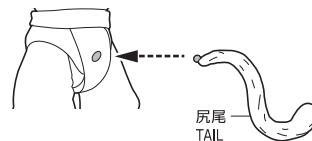

交換用顔パーツの取り付け方 / FACE ASSEMBLY

交換用顔パーツ / INTERCHANGEABLE FACE PARTS

交換用髪パーツの取り付け方 / HAIR ASSEMBLY

交換用髪パーツ / INTERCHANGEABLE HAIR PART

手首パーツ / HAND PARTS

本体手首パーツ
HAND PARTS ON THE BODY

交換用手首パーツ
(本体手首とつけかえることができます。)
INTERCHANGEABLE HAND PARTS

※パーツを持たせたままにすると色移るおそれがあります。
※COLOR MAY MIGRATE IF LEFT HOLDING PARTS FOR A LONG TIME.

尻尾の取り付け方 / TAIL ASSEMBLY

尻尾
TAIL

如意棒の取り付け方 POWER POLE ASSEMBLY

※ 頭部を外した状態で取り付けます。
※ INSTALL WITH THE HEAD REMOVED.

破損に注意!
WARNING: DELICATE