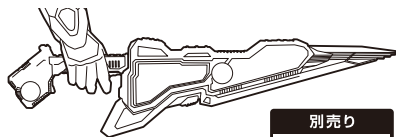

武器の持たせ方

別売りのS.H.Figuarts 仮面ライダーゼロワンメタルクラスタホッパー付属のプログラズホッパーブレードを持たせることができます。