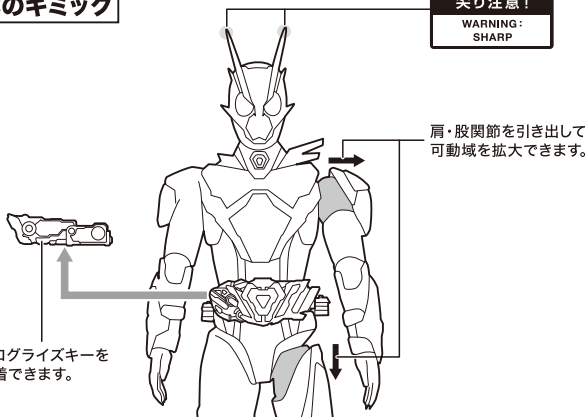

セット内容

※画像と商品とは多少異なりますのでご了承ください。

- 取扱説明書(本書)…………… 1枚
- 本体…………… 1体
- 交換用手首…………… 9個
- ゼロツープログラズキー(閉)… 1個

■本体手首

■交換用手首

(本体手首とつけかえることができます。)

※武器などを長時間持たせたままにしたり、こすったりすると色が移るおそれがあります。

矢印一覧 Arrow List

← 取り外します。 Removable ← 可動します。 Movable

ディスプレイサポートには別売りの魂STAGEを!⇒

https://tamashii.jp/special/t_stage/

本体のギミック

尖り注意!

WARNING:
SHARP

付属パーツ

ゼロツープログラズキー(閉)