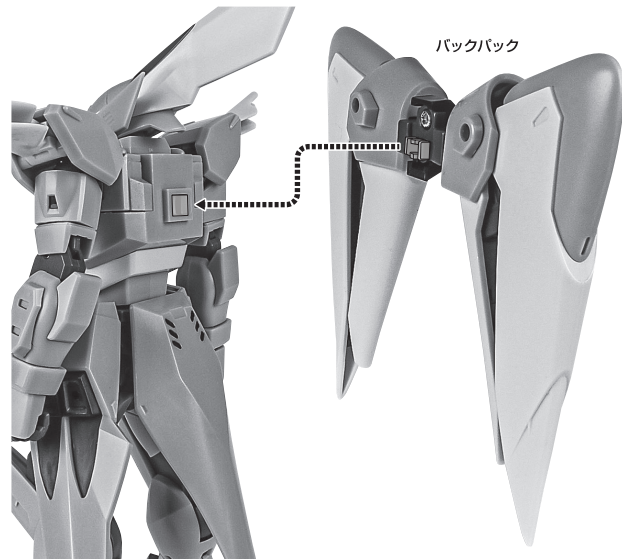

矢印一覧 Arrow List

- 取付けます。 Attachable
- 取り外します。 Removable
- 可動します。 Movable

■ 取扱説明書の画像と商品とは、多少異なりますのでご了承ください。

ディスプレイサポートには別売りの魂STAGEを!⇒

https://tamashiiweb.com/special/t_stage/

セット内容

- 取扱説明書(本書) 1枚
- ZGMF-515 シグー 本体 1体
- 交換用手首 8個
- バックパック 1個
- 大型バーニアエフェクト 2個
- 重新刀 1個
- 重突撃機銃 1個
- 機銃用マウントパーツ 1個
- 砲身エフェクト(大/小) 各1個
- バルカンシステム内装防盾 1個
- 防盾用補助パーツ 1個
- 手首格納デッキ 1個

■ 本体手首

■ 交換用手首(本体手首とつけかえることができます。)

本体の可動

※首は前後にスイングすることができます。

※胸部を寄せることができます。

ZGMF-515 シグー 本体

※襟は上下に可動します。

※説明のため、左肩アーマーを外して撮影しています。

※脚付け根軸がスイングします。

※胸上を引き上げると、深く前傾できます。

※説明のため、腰サイドアーマーを外して撮影しています。

バックパック

モノアイの可動

破損に注意!
WARNING : DELICATE

※頭部が破損しないよう
持つ場所に注意して
外してください。

大型バーニアエフェクト