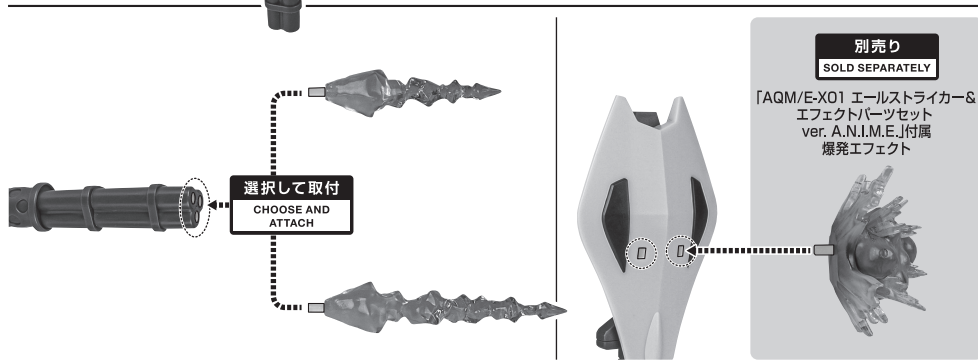

■ 本体手首

■ 交換用手首(本体手首とつけかえることができます。)

本体の可動

※首は前後にスイングすることができます。

※胸部を寄せることができます。

ZGMF-515 シグー 本体

※襟は上下に可動します。

※説明のため、左肩アーマーを外して撮影しています。

※脚付け根軸がスイングします。

※胸上を引き上げると、深く前傾できます。

※説明のため、腰サイドアーマーを外して撮影しています。

バックパック

モノアイの可動

破損に注意!
WARNING : DELICATE

※頭部が破損しないよう
持つ場所に注意して
外してください。

大型バーニアエフェクト

大型バーニアエフェクト

重斬刀

重突撃機銃

バルカンシステム内装防盾

ディスプレイ

手首格納デッキ