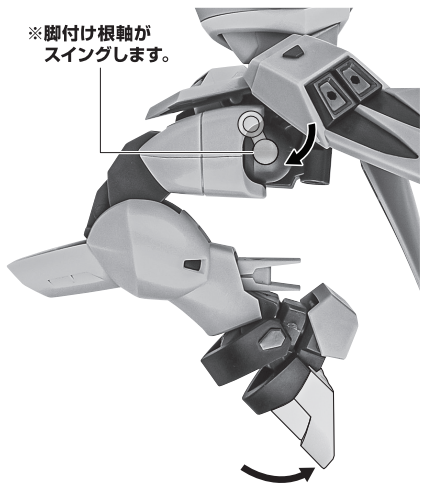

矢印一覧 Arrow List

- 取付けます。 Attachable
- 取り外します。 Removable
- 可動します。 Movable

■ 取扱説明書の画像と商品とは、多少異なりますのでご了承ください。

ディスプレイサポートには別売りの魂STAGEを!⇒

https://tamashiiweb.com/special/t_stage/

セット内容

- 取扱説明書(本書) 1枚
- ZGMF-515 シグー 本体 1体
- 交換用手首 8個
- バックパック 1個
- 大型バーニアエフェクト 2個
- 重新刀 1個
- 重突撃機銃 1個
- 機銃用マウントパーツ 1個
- 砲身エフェクト(大/小) 各1個
- バルカンシステム内装防盾 1個
- 防盾用補助パーツ 1個
- 手首格納デッキ 1個

■ 本体手首

■ 交換用手首(本体手首とつけかえることができます。)

本体の可動

※首は前後にスイングすることができます。

※胸部を寄せることができます。

ZGMF-515 シグー 本体

※襟は上下に可動します。

※説明のため、左肩アーマーを外して撮影しています。

※脚付け根軸がスイングします。

※胸上を引き上げると、深く前傾できます。

※説明のため、腰サイドアーマーを外して撮影しています。

バックパック

モノアイの可動

破損に注意!
WARNING : DELICATE

※頭部が破損しないよう
持つ場所に注意して
外してください。

大型バーニアエフェクト