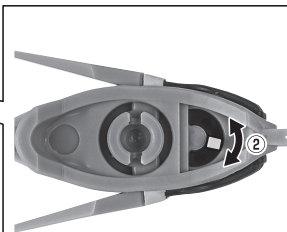

矢印一覧 Arrow List

- 取付けます。 Attachable
- 取り外します。 Removable
- 可動します。 Movable

■ 取扱説明書の画像と商品とは、多少異なりますのでご了承ください。

ディスプレイサポートには別売りの魂STAGEを!⇒

https://tamashiiweb.com/special/t_stage/

セット内容

- 取扱説明書(本書) 1枚
- ZGMF-515 シグー 本体 1体
- 交換用手首 8個
- バックパック 1個
- 大型バーニアエフェクト 2個
- 重新刀 1個
- 重突撃機銃 1個
- 機銃用マウントパーツ 1個
- 砲身エフェクト(大/小) 各1個
- バルカンシステム内装防盾 1個
- 防盾用補助パーツ 1個
- 手首格納デッキ 1個

■ 本体手首

■ 交換用手首(本体手首とつけかえることができます。)

本体の可動

※首は前後にスイングすることができます。

※胸部を寄せることができます。

ZGMF-515 シグー 本体

※襟は上下に可動します。

※説明のため、左肩アーマーを外して撮影しています。

※脚付け根軸がスイングします。

※胸上を引き上げると、深く前傾できます。

※説明のため、腰サイドアーマーを外して撮影しています。

バックパック

モノアイの可動

破損に注意!
WARNING : DELICATE

※頭部が破損しないよう
持つ場所に注意して
外してください。

大型バーニアエフェクト

大型バーニアエフェクト

重斬刀

重突撃機銃

バルカンシステム内装防盾

ディスプレイ

手首格納デッキ