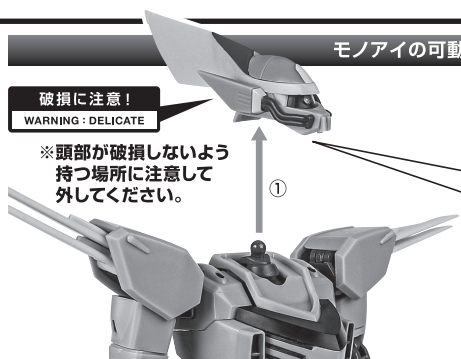

■ 本体手首

■ 交換用手首(本体手首とつけかえることができます。)

本体の可動

※首は前後にスイングすることができます。

※胸部を寄せることができます。

ZGMF-515 シグー 本体

※襟は上下に可動します。

※説明のため、左肩アーマーを外して撮影しています。

※脚付け根軸がスイングします。

※胸上を引き上げると、深く前傾できます。

※説明のため、腰サイドアーマーを外して撮影しています。

バックパック

モノアイの可動

破損に注意!
WARNING : DELICATE

※頭部が破損しないよう
持つ場所に注意して
外してください。

大型バーニアエフェクト

大型バーニアエフェクト

重斬刀

重突撃機銃

バルカンシステム内装防盾

ディスプレイ

手首格納デッキ