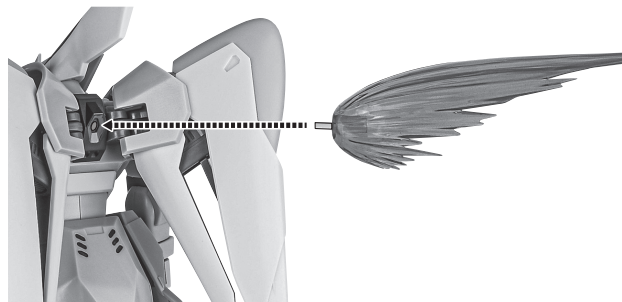

大型バーニアエフェクト

大型バーニアエフェクト