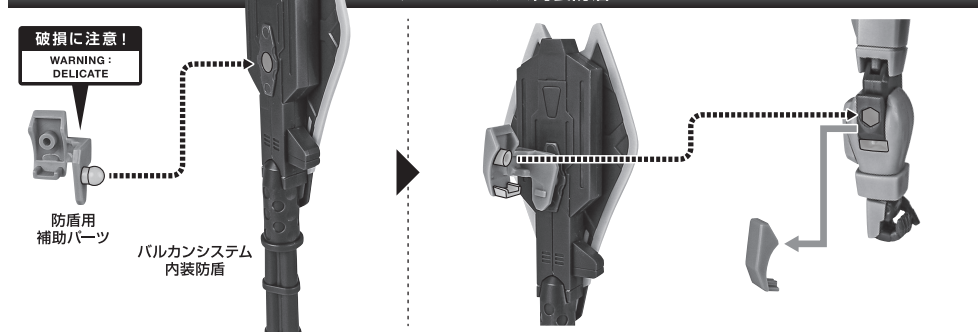

■ 本体手首

■ 交換用手首(本体手首とつけかえることができます。)

本体の可動

※首は前後にスイングすることができます。

※胸部を寄せることができます。

ZGMF-515 シグー 本体

※襟は上下に可動します。

※説明のため、左肩アーマーを外して撮影しています。

※脚付け根軸がスイングします。

※胸上を引き上げると、深く前傾できます。

※説明のため、腰サイドアーマーを外して撮影しています。

バックパック

モノアイの可動

破損に注意!
WARNING : DELICATE

※頭部が破損しないよう
持つ場所に注意して
外してください。

大型バーニアエフェクト

大型バーニアエフェクト

重斬刀

重突撃機銃

バルカンシステム内装防盾

ディスプレイ

手首格納デッキ