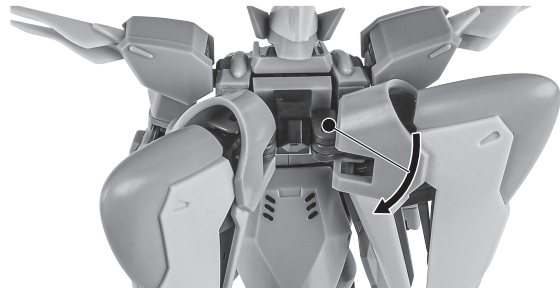

矢印一覧 Arrow List

- 取付けます。 Attachable
- 取り外します。 Removable
- 可動します。 Movable

■ 取扱説明書の画像と商品とは、多少異なりますのでご了承ください。

ディスプレイサポートには別売りの魂STAGEを!⇒

https://tamashiiweb.com/special/t_stage/

セット内容

- 取扱説明書(本書) 1枚
- ZGMF-515 シグー 本体 1体
- 交換用手首 8個
- バックパック 1個
- 大型バーニアエフェクト 2個
- 重新刀 1個
- 重突撃機銃 1個
- 機銃用マウントパーツ 1個
- 砲身エフェクト(大/小) 各1個
- バルカンシステム内装防盾 1個
- 防盾用補助パーツ 1個
- 手首格納デッキ 1個

■ 本体手首

■ 交換用手首(本体手首とつけかえることができます。)

本体の可動

※首は前後にスイングすることができます。

※胸部を寄せることができます。

ZGMF-515 シグー 本体

※襟は上下に可動します。

※説明のため、左肩アーマーを外して撮影しています。

※脚付け根軸がスイングします。

※胸上を引き上げると、深く前傾できます。

※説明のため、腰サイドアーマーを外して撮影しています。

バックパック

モノアイの可動

破損に注意!
WARNING : DELICATE

※頭部が破損しないよう
持つ場所に注意して
外してください。

大型バーニアエフェクト