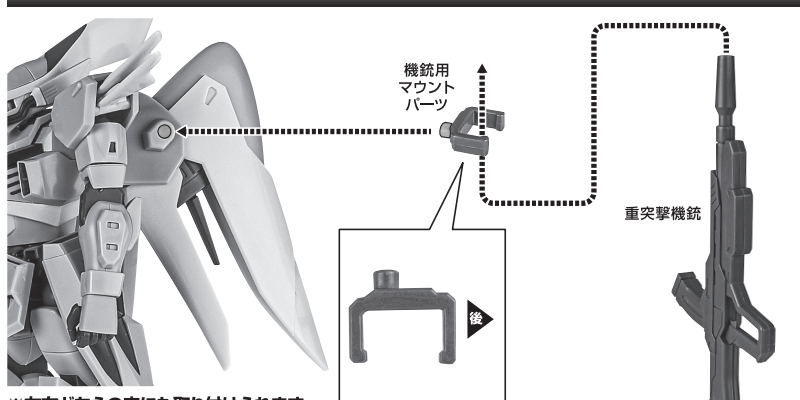

大型バーニアエフェクト

大型バーニアエフェクト

重斬刀

重突撃機銃

バルカンシステム内装防盾

ディスプレイ

手首格納デッキ