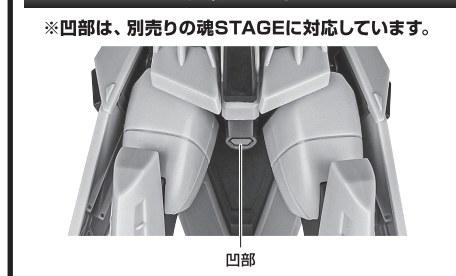

■ 本体手首

■ 交換用手首(本体手首とつけかえることができます。)

本体の可動

※首は前後にスイングすることができます。

※胸部を寄せることができます。

ZGMF-515 シグー 本体

※襟は上下に可動します。

※説明のため、左肩アーマーを外して撮影しています。

大型バーニアエフェクト

重斬刀

重突撃機銃

バルカンシステム内装防盾

ディスプレイ

手首格納デッキ