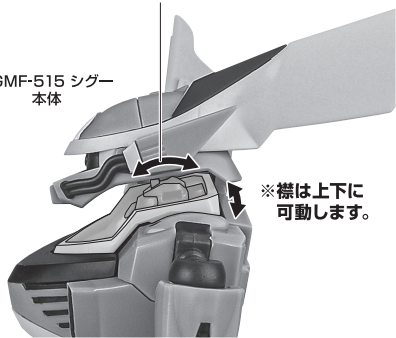

矢印一覧 Arrow List

- 取付けます。 Attachable
- 取り外します。 Removable
- 可動します。 Movable

■ 取扱説明書の画像と商品とは、多少異なりますのでご了承ください。

ディスプレイサポートには別売りの魂STAGEを!⇒

https://tamashiiweb.com/special/t_stage/

セット内容

- 取扱説明書(本書) 1枚
- ZGMF-515 シグー 本体 1体
- 交換用手首 8個
- バックパック 1個
- 大型バーニアエフェクト 2個
- 重新刀 1個
- 重突撃機銃 1個
- 機銃用マウントパーツ 1個
- 砲身エフェクト(大/小) 各1個
- バルカンシステム内装防盾 1個
- 防盾用補助パーツ 1個
- 手首格納デッキ 1個

■ 本体手首

■ 交換用手首(本体手首とつけかえることができます。)

本体の可動

※首は前後にスイングすることができます。

※胸部を寄せることができます。

ZGMF-515 シグー 本体

※襟は上下に可動します。

※説明のため、左肩アーマーを外して撮影しています。

※脚付け根軸がスイングします。

※胸上を引き上げると、深く前傾できます。

※説明のため、腰サイドアーマーを外して撮影しています。

バックパック

モノアイの可動

破損に注意!
WARNING : DELICATE

※頭部が破損しないよう
持つ場所に注意して
外してください。

大型バーニアエフェクト