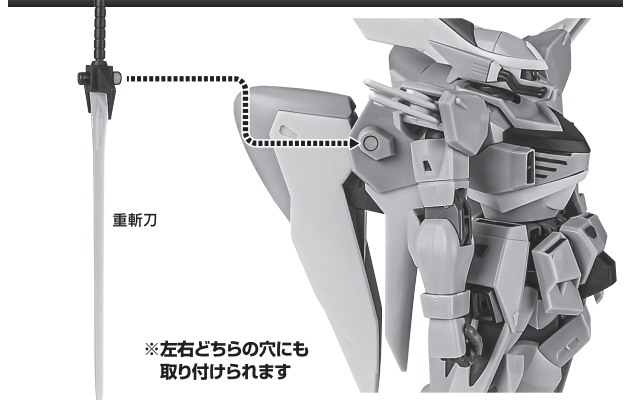

■ 本体手首

■ 交換用手首(本体手首とつけかえることができます。)

本体の可動

※首は前後にスイングすることができます。

※胸部を寄せることができます。

ZGMF-515 シグー 本体

※襟は上下に可動します。

※説明のため、左肩アーマーを外して撮影しています。

※脚付け根軸がスイングします。

※胸上を引き上げると、深く前傾できます。

※説明のため、腰サイドアーマーを外して撮影しています。

バックパック

モノアイの可動

破損に注意!
WARNING : DELICATE

※頭部が破損しないよう
持つ場所に注意して
外してください。

大型バーニアエフェクト

大型バーニアエフェクト

重斬刀

重突撃機銃

バルカンシステム内装防盾

ディスプレイ

手首格納デッキ