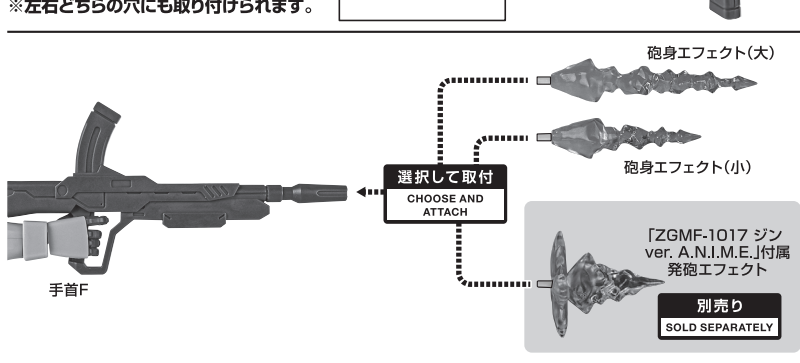

矢印一覧 Arrow List

- 取付けます。 Attachable
- 取り外します。 Removable
- 可動します。 Movable

■ 取扱説明書の画像と商品とは、多少異なりますのでご了承ください。

ディスプレイサポートには別売りの魂STAGEを!⇒

https://tamashiiweb.com/special/t_stage/

セット内容

- 取扱説明書(本書) 1枚
- ZGMF-515 シグー 本体 1体
- 交換用手首 8個
- バックパック 1個
- 大型バーニアエフェクト 2個
- 重新刀 1個
- 重突撃機銃 1個
- 機銃用マウントパーツ 1個
- 砲身エフェクト(大/小) 各1個
- バルカンシステム内装防盾 1個
- 防盾用補助パーツ 1個
- 手首格納デッキ 1個

■ 本体手首

■ 交換用手首(本体手首とつけかえることができます。)

本体の可動

※首は前後にスイングすることができます。

※胸部を寄せることができます。

ZGMF-515 シグー 本体

※襟は上下に可動します。

※説明のため、左肩アーマーを外して撮影しています。

※脚付け根軸がスイングします。

※胸上を引き上げると、深く前傾できます。

※説明のため、腰サイドアーマーを外して撮影しています。

バックパック

モノアイの可動

破損に注意!
WARNING : DELICATE

※頭部が破損しないよう
持つ場所に注意して
外してください。

大型バーニアエフェクト

大型バーニアエフェクト

重斬刀

重突撃機銃

バルカンシステム内装防盾

ディスプレイ

手首格納デッキ