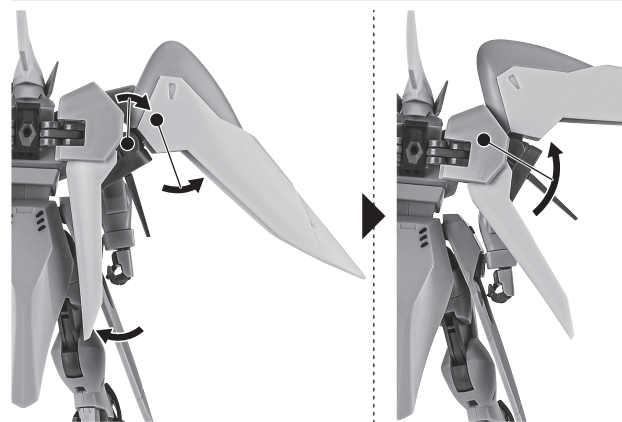

矢印一覧 Arrow List

- 取付けます。 Attachable
- 取り外します。 Removable
- 可動します。 Movable

■ 取扱説明書の画像と商品とは、多少異なりますのでご了承ください。

ディスプレイサポートには別売りの魂STAGEを!⇒

https://tamashiiweb.com/special/t_stage/

セット内容

- 取扱説明書(本書) 1枚
- ZGMF-515 シグー 本体 1体
- 交換用手首 8個
- バックパック 1個
- 大型バーニアエフェクト 2個
- 重新刀 1個
- 重突撃機銃 1個
- 機銃用マウントパーツ 1個
- 砲身エフェクト(大/小) 各1個
- バルカンシステム内装防盾 1個
- 防盾用補助パーツ 1個
- 手首格納デッキ 1個

■ 本体手首

■ 交換用手首(本体手首とつけかえることができます。)

本体の可動

※首は前後にスイングすることができます。

※胸部を寄せることができます。

ZGMF-515 シグー 本体

※襟は上下に可動します。

※説明のため、左肩アーマーを外して撮影しています。

※脚付け根軸がスイングします。

※胸上を引き上げると、深く前傾できます。

※説明のため、腰サイドアーマーを外して撮影しています。

バックパック

モノアイの可動

破損に注意!
WARNING : DELICATE

※頭部が破損しないよう
持つ場所に注意して
外してください。

大型バーニアエフェクト