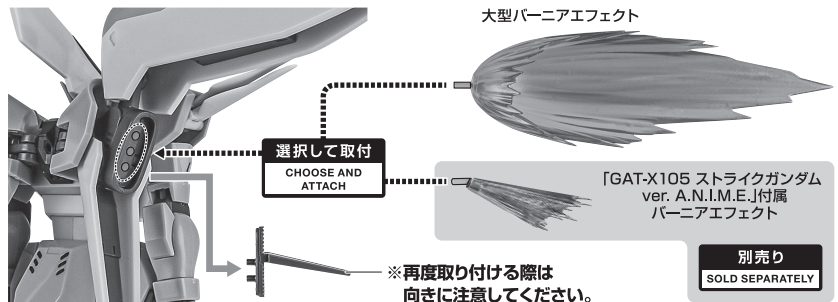

矢印一覧 Arrow List

- 取付けます。 Attachable
- 取り外します。 Removable
- 可動します。 Movable

■ 取扱説明書の画像と商品とは、多少異なりますのでご了承ください。

ディスプレイサポートには別売りの魂STAGEを!⇒

https://tamashiiweb.com/special/t_stage/

セット内容

- 取扱説明書(本書) 1枚
- ZGMF-515 シグー 本体 1体
- 交換用手首 8個
- バックパック 1個
- 大型バーニアエフェクト 2個
- 重新刀 1個
- 重突撃機銃 1個
- 機銃用マウントパーツ 1個
- 砲身エフェクト(大/小) 各1個
- バルカンシステム内装防盾 1個
- 防盾用補助パーツ 1個
- 手首格納デッキ 1個

■ 本体手首

■ 交換用手首(本体手首とつけかえることができます。)

本体の可動

※首は前後にスイングすることができます。

※胸部を寄せることができます。

ZGMF-515 シグー 本体

※襟は上下に可動します。

※説明のため、左肩アーマーを外して撮影しています。

※脚付け根軸がスイングします。

※胸上を引き上げると、深く前傾できます。

※説明のため、腰サイドアーマーを外して撮影しています。

バックパック

モノアイの可動

破損に注意!
WARNING : DELICATE

※頭部が破損しないよう
持つ場所に注意して
外してください。

大型バーニアエフェクト

大型バーニアエフェクト

重斬刀

重突撃機銃

バルカンシステム内装防盾

ディスプレイ

手首格納デッキ