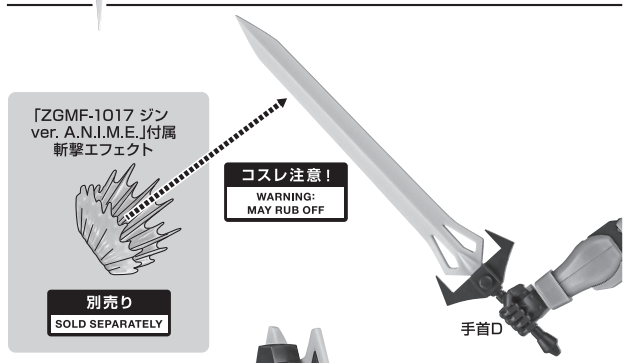

大型バーニアエフェクト

大型バーニアエフェクト

重斬刀

重突撃機銃

バルカンシステム内装防盾

ディスプレイ

手首格納デッキ