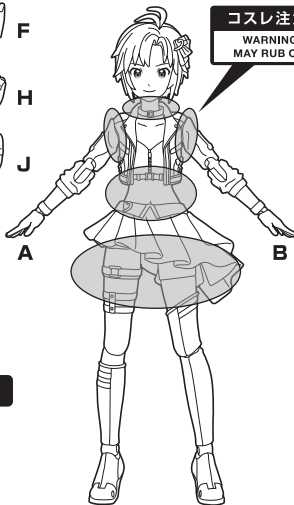

■ 取扱説明書の画像と商品とは、多少異なりますのでご了承ください。
 ■ PRODUCT MAY DIFFER FROM ILLUSTRATION.

矢印一覧 / Arrow List

ディスプレイサポートには別売りの魂STAGEを!⇒

https://tamashiiweb.com/special/t_stage/

●交換用表情パーツ

●交換用手首

●アイドルシート

●フィギュア本体

●クリップ

※フィギュア本体の腰などを挟みます。

●支柱

●台座

他も同様
SAME FOR OTHERS

●マイク

コスレ注意!
WARNING: MAY RUB OFF

△ 注意 お買い上げのお客様へ 必ずお読みください。