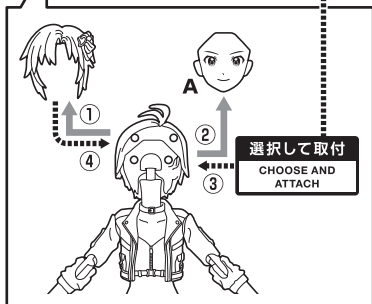

■ 取扱説明書の画像と商品とは、多少異なりますのでご了承ください。
 ■ PRODUCT MAY DIFFER FROM ILLUSTRATION.

矢印一覧 / Arrow List

ディスプレイサポートには別売りの魂STAGEを!⇒

https://tamashiiweb.com/special/t_stage/

●交換用表情パーツ

●交換用手首

●アイドルシート

●フィギュア本体

●クリップ

※フィギュア本体の腰などを挟みます。

●支柱

●台座

他も同様
SAME FOR OTHERS

●マイク

コスレ注意!
WARNING: MAY RUB OFF

△ 注意 お買い上げのお客様へ 必ずお読みください。