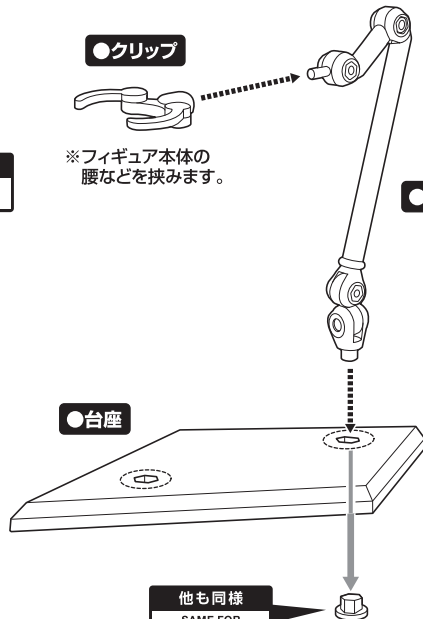

■ 取扱説明書の画像と商品とは、多少異なりますのでご了承ください。
 ■ PRODUCT MAY DIFFER FROM ILLUSTRATION.

矢印一覧 / Arrow List

ディスプレイサポートには別売りの魂STAGEを!⇒

https://tamashiiweb.com/special/t_stage/

●交換用表情パーツ

●交換用手首

●アイドルシート

●フィギュア本体

●クリップ

※フィギュア本体の腰などを挟みます。

●支柱

●台座

他も同様
SAME FOR OTHERS

●マイク

コスレ注意!
WARNING: MAY RUB OFF

△ 注意 お買い上げのお客様へ 必ずお読みください。