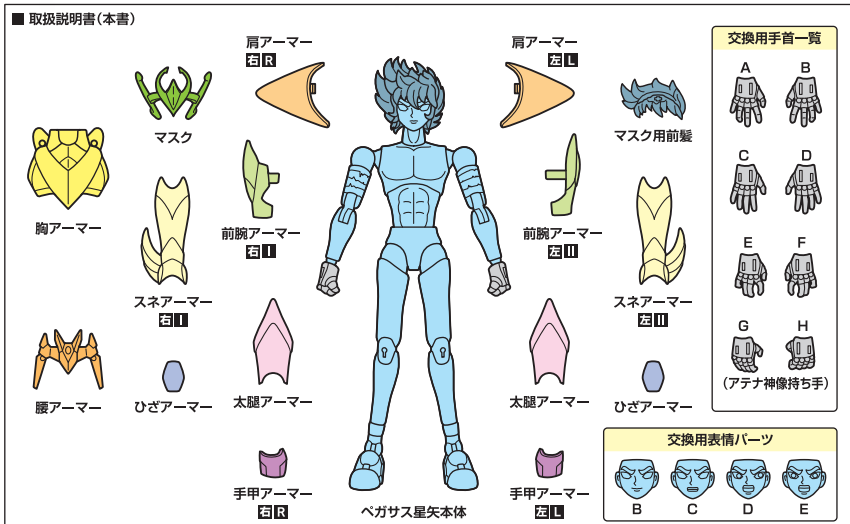

《使用上の注意》

- 本商品はキャラクターの設定を出来るだけ忠実に再現しているため、アーモ内側にも装飾が施されています。使用・保管状況によっては、人形本体などに多少の色が移る場合があります。ご了承ください。
- 本商品を樹脂製のソファやシート、タイルなどの上に置かないでください。長時間接触していると色が移る場合があります。
- 本商品は精密に作られています。無理な力を加えたり、落としたりすると破損するおそれがあります。

©車田正美 集英社・東映アニメーション

セット内容

※取扱説明書の画像と商品は多少異なりますのでご了承ください。

※III, IIIIの表記は、アーモ裏側にIIIIの刻印が入っています。※IV, IVIの表記は、アーモ裏面にそれぞれ刻印が入っています。
※本商品フィギュアの素体は、付属の聖衣(クロス)パーツ専用設計されています。同シリーズ他商品の聖衣パーツには対応しておりません。

聖衣(クロス)の取り付け方

オブジェ形態の組み立て方