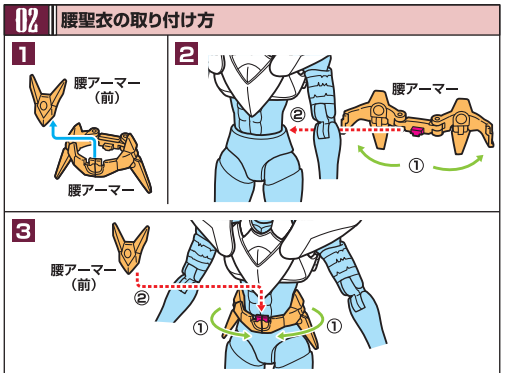

©車田正美 集英社・東映アニメーション

セット内容

※取扱説明書の画像と商品は多少異なりますのでご了承ください。

※III, IIIIの表記は、アーモ裏側にIIIIの刻印が入っています。※IV, IVIの表記は、アーモ裏面にそれぞれ刻印が入っています。
※本商品フィギュアの素体は、付属の聖衣(クロス)パーツ専用設計されています。同シリーズ他商品の聖衣パーツには対応しておりません。

聖衣(クロス)の取り付け方

※セット内容の状態から始めます。

矢印一覧 Arrow List
 取付けます。 Attachable
 取り外します。 Removable
 可動します。 Movable

※外すときは逆の手順で外してください。※(左)(右)の反別のあるものは画像の指示に従って取り付けてください。
 ※アーモの各部に尖った部分がありますので、組み立ての際にご注意ください。
 ※本体に傷が付くおそれがありますので、着脱は丁寧に取扱いください。

オブジェ形態の組み立て方