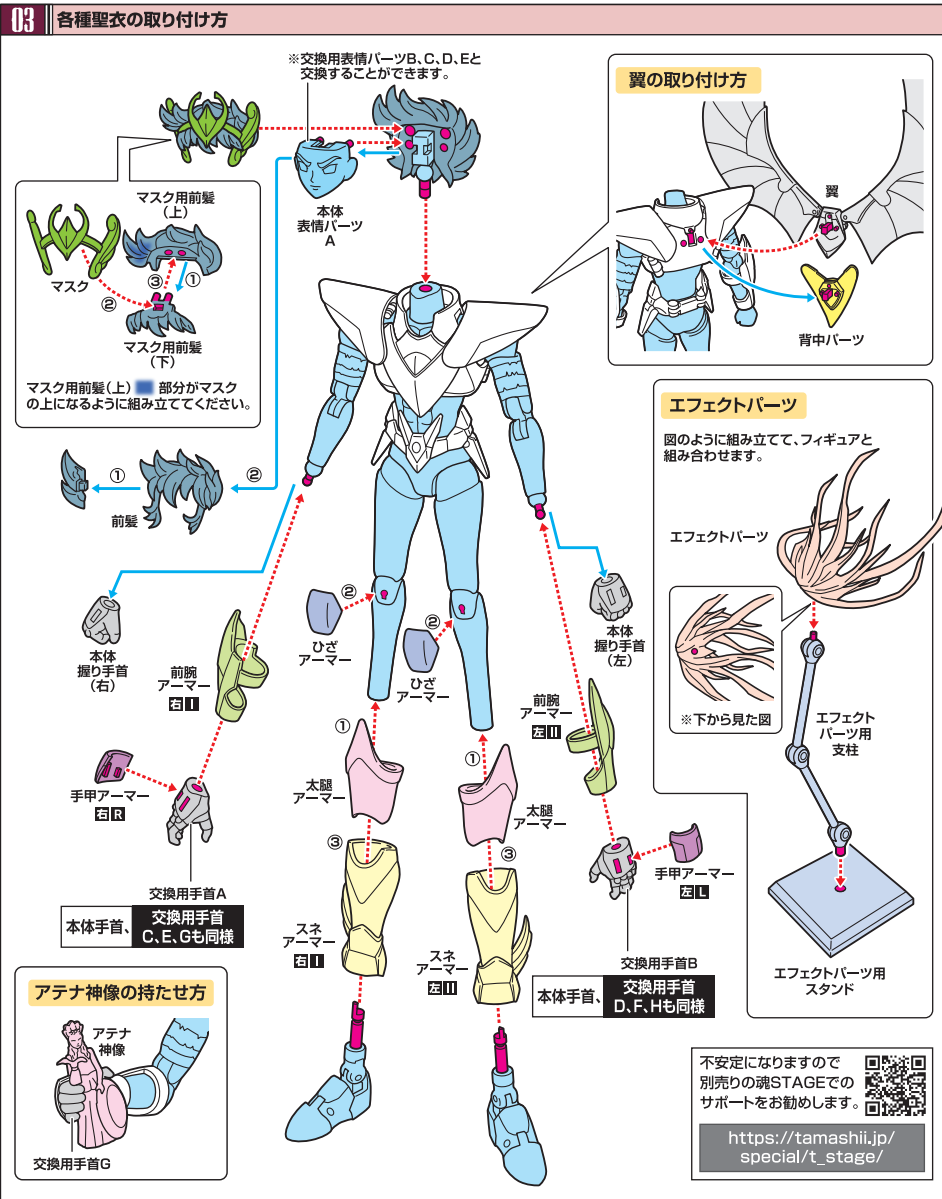

©車田正美 集英社・東映アニメーション

セット内容

※取扱説明書の画像と商品は多少異なりますのでご了承ください。

※III, IIIIの表記は、アーモ裏側にIIIIの刻印が入っています。※IV, IVIの表記は、アーモ裏面にそれぞれ刻印が入っています。
※本商品フィギュアの素体は、付属の聖衣(クロス)パーツ専用設計されています。同シリーズ他商品の聖衣パーツには対応しておりません。

聖衣(クロス)の取り付け方

※セット内容の状態から始めます。

矢印一覧 Arrow List
 取付けます。 Attachable
 取り外します。 Removable
 可動します。 Movable

※外すときは逆の手順で外してください。※(左)(右)の反別のあるものは画像の指示に従って取り付けてください。
 ※アーモの各部に尖った部分がありますので、組み立ての際にご注意ください。
 ※本体に傷が付くおそれがありますので、着脱は丁寧に取扱いください。

オブジェ形態の組み立て方