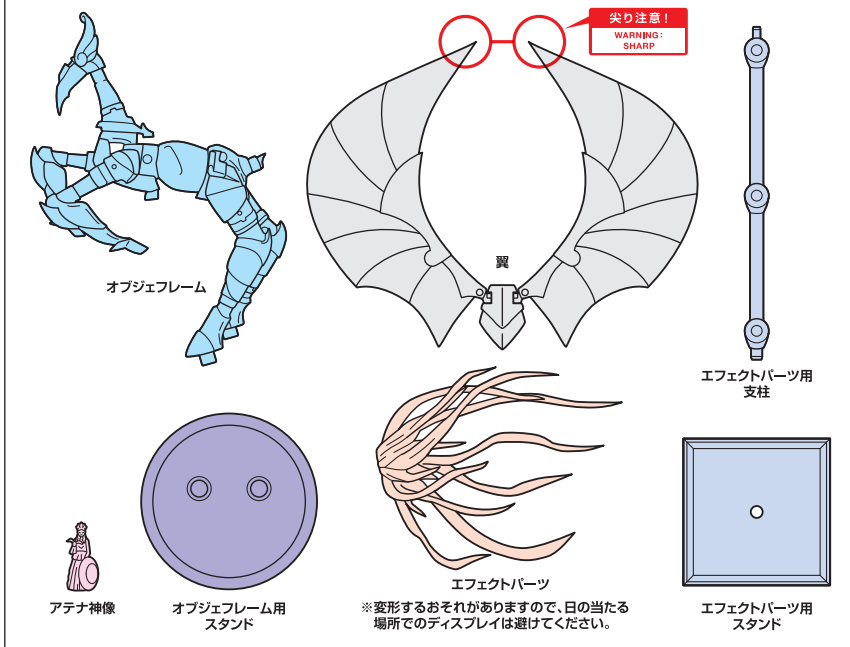

《使用上の注意》

- 本商品はキャラクターの設定を出来るだけ忠実に再現しているため、アーモ内側にも装飾が施されています。使用・保管状況によっては、人形本体などに多少の色が移る場合があります。ご了承ください。
- 本商品を樹脂製のソファやシート、タイルなどの上に置かないでください。長時間接触していると色が移る場合があります。
- 本商品は精密に作られています。無理な力を加えたり、落としたりすると破損するおそれがあります。

©車田正美 集英社・東映アニメーション

セット内容

※取扱説明書の画像と商品は多少異なりますのでご了承ください。

※III, IIIIの表記は、アーモ裏側にIIIIの刻印が入っています。※IV, IVIの表記は、アーモ裏面にそれぞれ刻印が入っています。
※本商品フィギュアの素体は、付属の聖衣(クロス)パーツ専用設計されています。同シリーズ他商品の聖衣パーツには対応しておりません。

聖衣(クロス)の取り付け方

※セット内容の状態から始めます。

矢印一覧 Arrow List
 取付けます。 Attachable
 取り外します。 Removable
 可動します。 Movable

※外すときは逆の手順で外してください。※(左)(右)の反別のあるものは画像の指示に従って取り付けてください。
 ※アーモの各部に尖った部分がありますので、組み立ての際にご注意ください。
 ※本体に傷が付くおそれがありますので、着脱は丁寧に取扱いください。

オブジェ形態の組み立て方