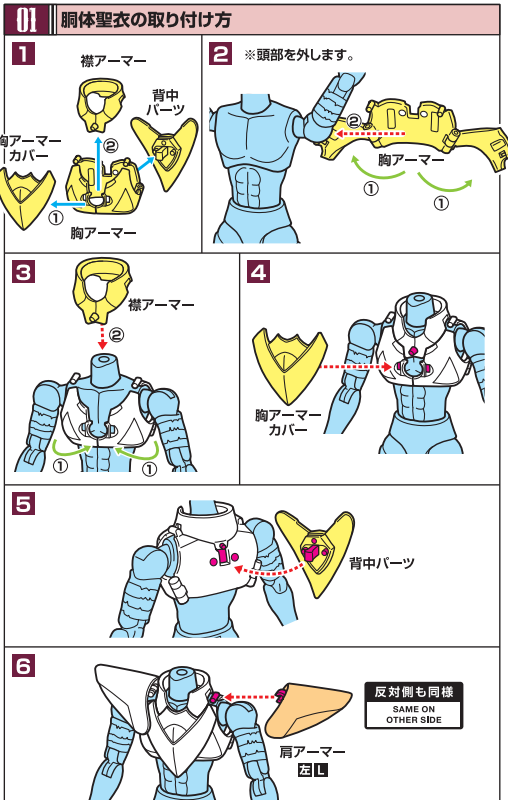

©車田正美 集英社・東映アニメーション

セット内容

※取扱説明書の画像と商品は多少異なりますのでご了承ください。

※III, IIIIの表記は、アーモ裏側にIIIIの刻印が入っています。※IV, IVIの表記は、アーモ裏面にそれぞれ刻印が入っています。
※本商品フィギュアの素体は、付属の聖衣(クロス)パーツ専用設計されています。同シリーズ他商品の聖衣パーツには対応しておりません。

聖衣(クロス)の取り付け方

※セット内容の状態から始めます。

矢印一覧 Arrow List
 取付けます。 Attachable
 取り外します。 Removable
 可動します。 Movable

※外すときは逆の手順で外してください。※(左)(右)の反別のあるものは画像の指示に従って取り付けてください。
 ※アーモの各部に尖った部分がありますので、組み立ての際にご注意ください。
 ※本体に傷が付くおそれがありますので、着脱は丁寧に取扱いください。

オブジェ形態の組み立て方