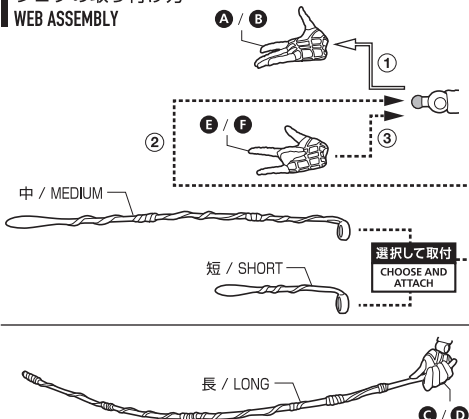

ウェブの取り付け方

WEB ASSEMBLY