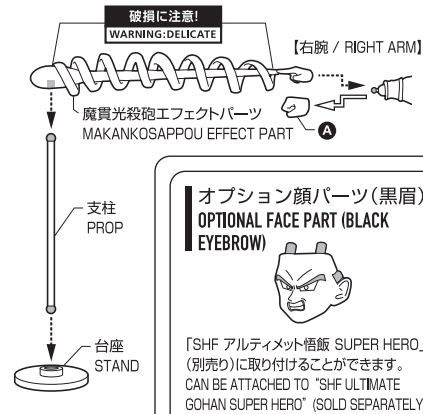

※ All parts of this product have been painted. Please take thorough care when handling the product as there is a risk of scratching the product when assembling and operating it.

矢印一覧 / ARROW LIST

←← 取り付けます / ATTACHABLE

← 取り外します / REMOVABLE

← 可動します / MOVABLE

■ 顔パーツ交換 / FACE PARTS

■ 手首パーツ / HAND PARTS

本体手首パーツ
HAND PARTS ON THE BODY

交換用手首パーツ
(本体手首とつけかえることができます。)
INTERCHANGEABLE HAND PARTS

腕パーツ交換
ARM PARTS魔貫光殺砲エフェクトパーツ
MAKANKOSAPPOU EFFECT PART