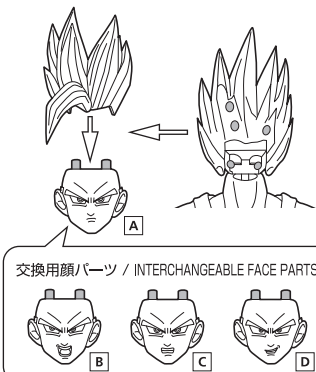

セット内容

- フィギュア本体 1体
- 交換用顔パーツ 3個
- 交換用手首パーツ 7個
- 交換用腕パーツ 1個
- 魔貫光殺砲エフェクトパーツ 1個
- 支柱 1個
- 台座 1個
- オプション顔パーツ(黒眉) 1個
- 取扱説明書(本書) 1枚

SET CONTENTS

- FIGURE 1
- INTERCHANGEABLE FACE PARTS 3
- INTERCHANGEABLE HAND PARTS 7
- INTERCHANGEABLE ARM PART 1
- MAKANKOSAPPOU EFFECT PART 1
- PROP 1
- STAND 1
- OPTIONAL FACE PART (BLACK EYEBROW) 1
- INSTRUCTION MANUAL (THIS PAPER) 1

※ All parts of this product have been painted. Please take thorough care when handling the product as there is a risk of scratching the product when assembling and operating it.

矢印一覧 / ARROW LIST

←← 取り付けます / ATTACHABLE

← 取り外します / REMOVABLE

← 可動します / MOVABLE

■ 顔パーツ交換 / FACE PARTS

■ 手首パーツ / HAND PARTS

本体手首パーツ
HAND PARTS ON THE BODY

交換用手首パーツ
(本体手首とつけかえることができます。)
INTERCHANGEABLE HAND PARTS

腕パーツ交換
ARM PARTS魔貫光殺砲エフェクトパーツ
MAKANKOSAPPOU EFFECT PART