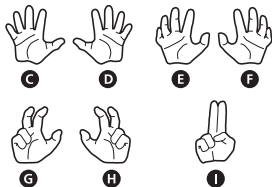

← 取り外します / REMOVABLE

← 可動します / MOVABLE

■ 顔パーツ交換 / FACE PARTS

■ 手首パーツ / HAND PARTS

本体手首パーツ
HAND PARTS ON THE BODY

交換用手首パーツ
(本体手首とつけかえることができます。)
INTERCHANGEABLE HAND PARTS

腕パーツ交換
ARM PARTS魔貫光殺砲エフェクトパーツ
MAKANKOSAPPOU EFFECT PART