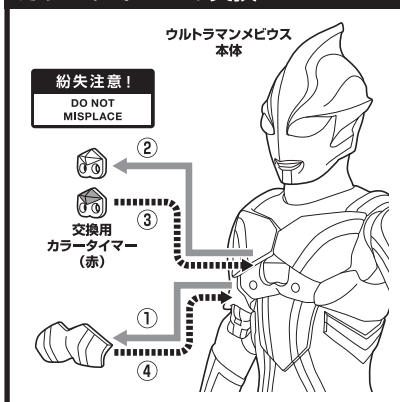

ウルトラマンメビウス

©円谷プロ

△ 注意 お買い上げのお客様へ 必ずお読みください。

- 本商品の対象年齢は15才以上です。対象年齢未満のお子様には絶対に与えないでください。
- 小さな部品がありますので、小さなお子様が悪くて飲み込まないように注意してください。窒息などの危険があります。
- 尖った部分や鋭い部分がありますので、取扱や保管場所に注意してください。思わぬケガをするおそれがあります。

〈使用上の注意〉

- 本商品は精密に作られています。無理な力を加えたり、落としたりすると破損するおそれがあります。
- 本商品を樹脂製のソファやシート、タイルなどの上に置かないでください。長時間接触していると色がる場合があります。

セット内容

- ウルトラマンメビウス 本体 1体
- メビウムブレード 1個
- 交換用カラータイマー(赤) 1個
- メビウムシュート 1個
- 交換用手首 10個

■ 本体手首

■ 交換用手首(本体手首とつけかえることができます。)

矢印一覧 / Arrow List

ディスプレイサポートには別売りの魂STAGEを!→
<https://tamashiiweb.com/special/t_stage/>

■ 取扱説明書の画像と商品とは、多少異なりますのでご了承ください。

注意

CAUTION

- ※ 本商品は全体に彩色を施しております。組み立て～操作の際に色が移ったりキズがつくおそれがありますので取扱には十分注意してください。
- ※ All parts of this product have been painted. Please take thorough care when handling the product as there is a risk of scratching the product when assembling and operating it.

カラータイマーの交換