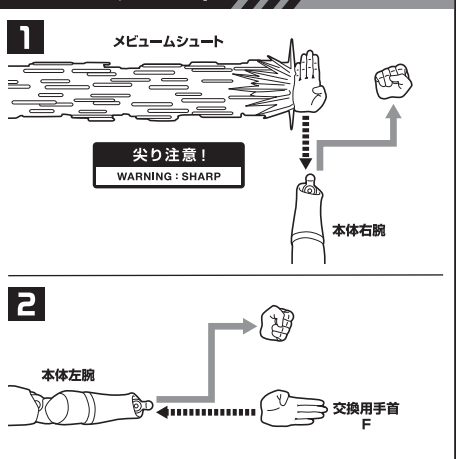

ウルトラマンメビウス

©円谷プロ

△ 注意 お買い上げのお客様へ 必ずお読みください。

- 本商品の対象年齢は15才以上です。対象年齢未満のお子様には絶対に与えないでください。
- 小さな部品がありますので、小さなお子様が悪くて飲み込まないように注意してください。窒息などの危険があります。
- 尖った部分や鋭い部分がありますので、取扱や保管場所に注意してください。思わぬケガをするおそれがあります。

〈使用上の注意〉

- 本商品は精密に作られています。無理な力を加えたり、落としたりすると破損するおそれがあります。
- 本商品を樹脂製のソファやシート、タイルなどの上に置かないでください。長時間接触していると色がる場合があります。

セット内容

- ウルトラマンメビウス 本体 1体
- メビウムブレード 1個
- 交換用カラータイマー(赤) 1個
- メビウムシュート 1個
- 交換用手首 10個

■ 本体手首

■ 交換用手首(本体手首とつけかえることができます。)

矢印一覧 / Arrow List

ディスプレイサポートには別売りの魂STAGEを!→
<https://tamashiiweb.com/special/t_stage/>

■ 取扱説明書の画像と商品とは、多少異なりますのでご了承ください。

注意

CAUTION

- ※ 本商品は全体に彩色を施しております。組み立て～操作の際に色が移ったりキズがつくおそれがありますので取扱には十分注意してください。
- ※ All parts of this product have been painted. Please take thorough care when handling the product as there is a risk of scratching the product when assembling and operating it.

カラータイマーの交換

メビウムシュート

※別売りの魂STAGEで支えると安定します。

メビウムブレード