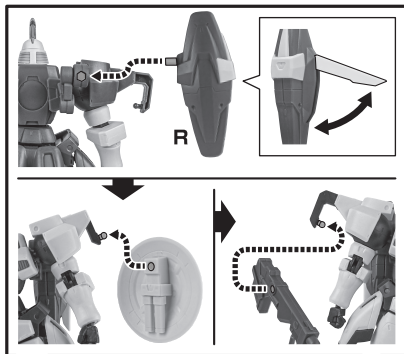

OZ-00MS2 TALLGEESE II

©創通・サンライズ ©SOTSU・SUNRISE

INSTRUCTION MANUAL

取扱説明書

矢印一覧
Arrow List

取付けます。
Attachable

取り外します。
Removable

可動します。
Movable

■ PRODUCT MAY DIFFER FROM ILLUSTRATION.

■ 取扱説明書の画像と商品とは、多少異なりますのでご了承ください。

ディスプレイサポートには別売りの魂STAGEを!→

https://tamashiweb.com/special/t_stage/

● BOOSTER
ブースター

● DOVER GUN
ドーバーガン

● FIGURE
フィギュア本体

● SHIELD
シールド

● BEAM EFFECT
ビームエフェクト

● JOINT
ディスプレイジョイント

● INTERCHANGEABLE
HAND PARTS
交換用手首

* COMPATIBLE WITH TAMASHII STAGE (SOLD SEPARATELY).
※凹部は、別売りの魂STAGEに対応しています。

AGES
15&UP

WARNING:
CHOKING HAZARD-Small
parts. Not for children under 3 years.