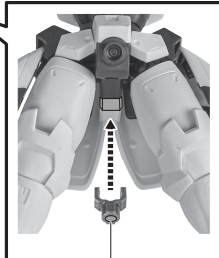

OZ-00MS2 TALLGEESE II

©創通・サンライズ ©SOTSU・SUNRISE

INSTRUCTION MANUAL

取扱説明書

矢印一覧
Arrow List

取付けます。
Attachable

取り外します。
Removable

可動します。
Movable

■ PRODUCT MAY DIFFER FROM ILLUSTRATION.

■ 取扱説明書の画像と商品とは、多少異なりますのでご了承ください。

ディスプレイサポートには別売りの魂STAGEを!→

https://tamashiweb.com/special/t_stage/

● BOOSTER
ブースター

● DOVER GUN
ドーバーガン

● FIGURE
フィギュア本体

● SHIELD
シールド

● BEAM EFFECT
ビームエフェクト

● JOINT
ディスプレイジョイント

● INTERCHANGEABLE
HAND PARTS
交換用手首

* COMPATIBLE WITH TAMASHII STAGE (SOLD SEPARATELY).
※凹部は、別売りの魂STAGEに対応しています。

AGES
15&UP

WARNING:
CHOKING HAZARD-Small
parts. Not for children under 3 years.