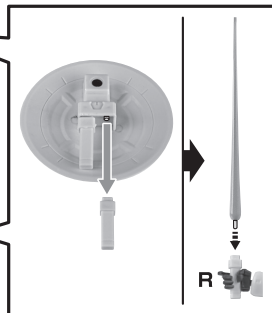

■ PRODUCT MAY DIFFER FROM ILLUSTRATION.

■ 取扱説明書の画像と商品とは、多少異なりますのでご了承ください。

ディスプレイサポートには別売りの魂STAGEを!→

https://tamashiweb.com/special/t_stage/

● BOOSTER
ブースター

● DOVER GUN
ドーバーガン

● FIGURE
フィギュア本体

● SHIELD
シールド

● BEAM EFFECT
ビームエフェクト

● JOINT
ディスプレイジョイント

● INTERCHANGEABLE
HAND PARTS
交換用手首

* COMPATIBLE WITH TAMASHII STAGE (SOLD SEPARATELY).
※凹部は、別売りの魂STAGEに対応しています。

AGES
15&UP

WARNING:
CHOKING HAZARD-Small
parts. Not for children under 3 years.