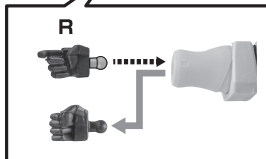

■ PRODUCT MAY DIFFER FROM ILLUSTRATION.

■ 取扱説明書の画像と商品とは、多少異なりますのでご了承ください。

ディスプレイサポートには別売りの魂STAGEを!→

https://tamashiweb.com/special/t_stage/

● BOOSTER
ブースター

● DOVER GUN
ドーバーガン

● FIGURE
フィギュア本体

● SHIELD
シールド

● BEAM EFFECT
ビームエフェクト

● JOINT
ディスプレイジョイント

● INTERCHANGEABLE
HAND PARTS
交換用手首

* COMPATIBLE WITH TAMASHII STAGE (SOLD SEPARATELY).
※凹部は、別売りの魂STAGEに対応しています。

AGES
15&UP

WARNING:
CHOKING HAZARD-Small
parts. Not for children under 3 years.