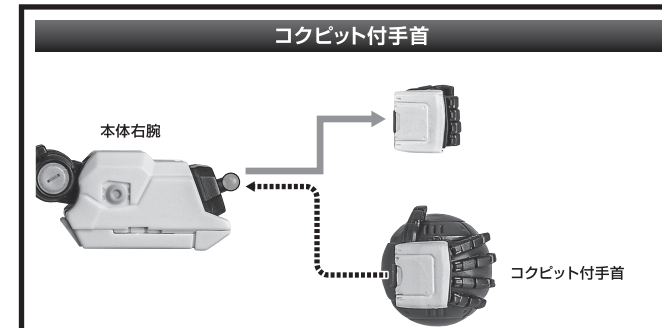

ディスプレイサポートには別売りの魂STAGEを⇒

https://tamashii.jp/special/t_stage/

ニュー・ハイパー・バズーカ

パーニアエフェクト(可動)

ファンネル展開パーツ

1

「RX-93ff vガンダム」付属
ロングレンジ・フィン・ファンネルB

ファンネル展開パーツ