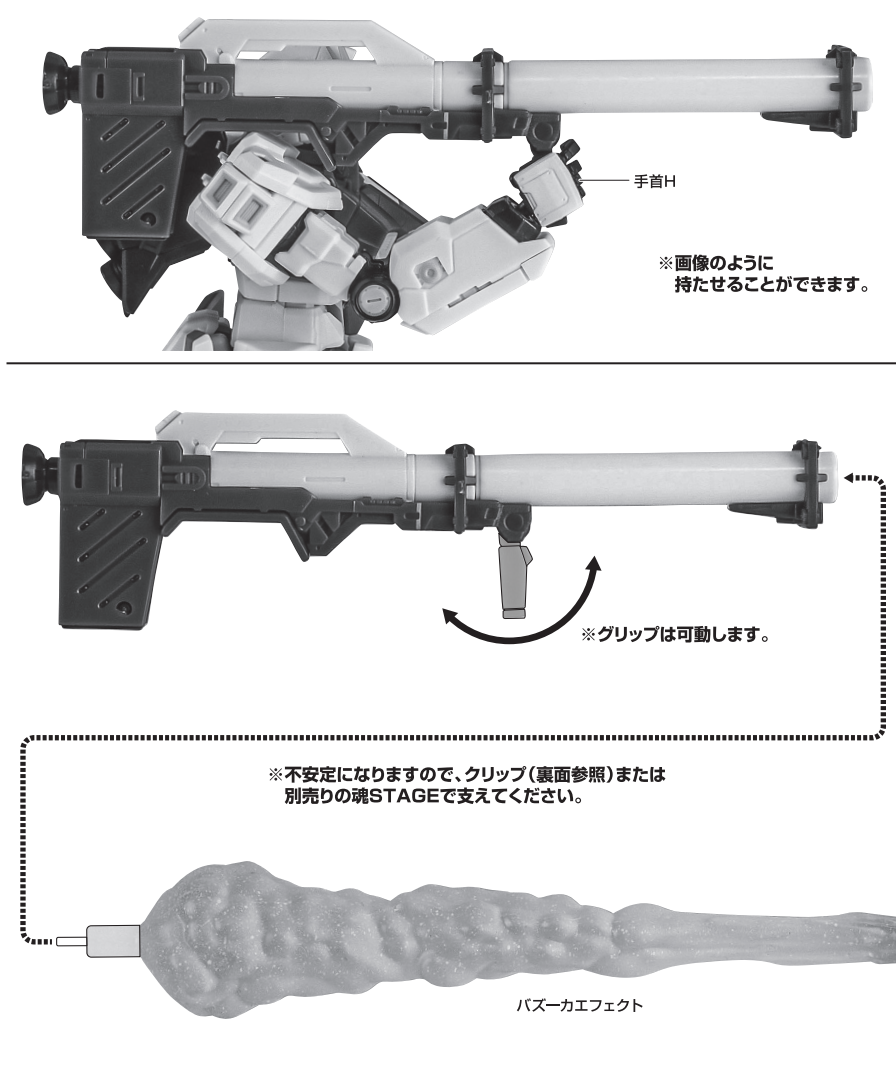

△ 注意 お買い上げのお客様へ 必ずお読みください。

- ●本商品の対象年齢は15才以上です。対象年齢未満のお子様には絶対に与えないでください。
- ●小さな部品がありますので、小さなお子様が悪く飲み込まないように注意してください。窒息などの危険があります。
- ●尖った部分や鋭い部分がありますので、取扱や保管場所に注意してください。思わぬケガをするおそれがあります。
- ●部品はきれいに切り取り、切り取ったあとのクズは捨ててください。

《使用上の注意》

- ●本商品は精密に作られています。無理な力を加えたり、落としたりすると破損するおそれがあります。
- ●本商品を樹脂製のソファやシート、タイルなどの上に置かないでください。長時間接触していると色が移る場合があります。

矢印一覧 Arrow List

←■■■ 取り付けます。Attachable

← 取り外します。Removable

← 可動します。Movable

■ 取扱説明書の画像と商品とは、多少異なりますのでご了承ください。

セット内容

■ 取扱説明書(本書)	1枚	■ クリップ	1組
■ ニュー・ハイパー・バズーカ	1個	■ クリップ基部	1個
■ バズーカエフェクト	1個	■ 支柱ジョイント	1個
■ パーニアエフェクト(可動)	4個	■ 支柱(長)	1個
■ コクピット付手首	1個	■ 支柱(短)	1個
■ ファンネル展開パーツ	1個	■ 台座	1個
■ ファンネルソードエフェクト	1個		

※別売りの「ROBOT魂 <SIDE MS> RX-93ff vガンダム」を使用します。

※上記別売り商品の取扱説明書も合わせてご確認ください。

注意

CAUTION

※本商品は全体に彩色を施しております。組み立て～操作の際に色が移ったりキズがつくおそれがありますので取扱には十分注意してください。

※ All parts of this product have been painted. Please take thorough care when handling the product as there is a risk of scratching the product when assembling and operating it.

ディスプレイサポートには別売りの魂STAGEを⇒

<https://tamashii.jp/special/t_stage/>

ニュー・ハイパー・バズーカ