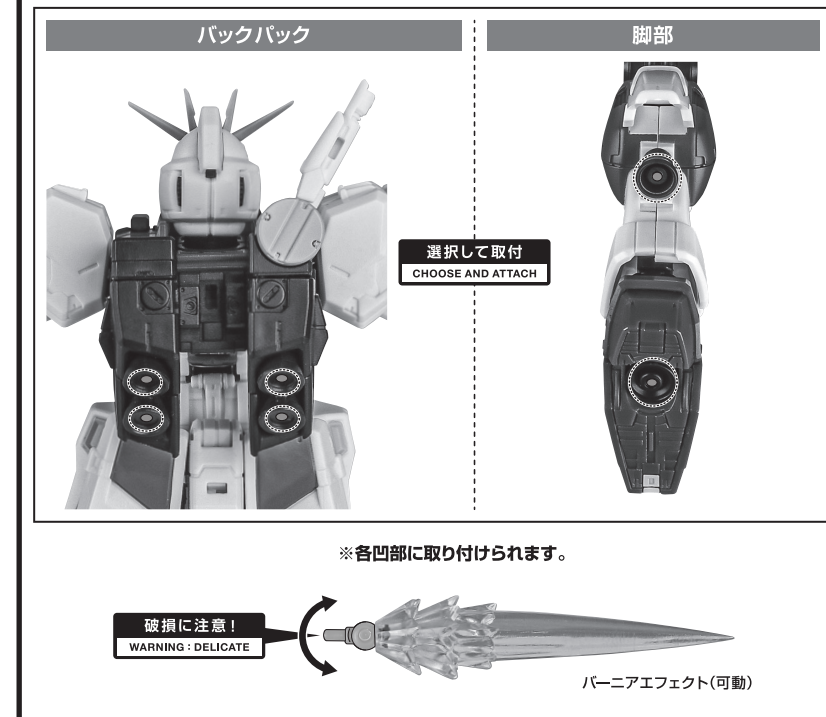

セット内容

■ 取扱説明書(本書)	1枚	■ クリップ	1組
■ ニュー・ハイパー・バズーカ	1個	■ クリップ基部	1個
■ バズーカエフェクト	1個	■ 支柱ジョイント	1個
■ パーニアエフェクト(可動)	4個	■ 支柱(長)	1個
■ コクピット付手首	1個	■ 支柱(短)	1個
■ ファンネル展開パーツ	1個	■ 台座	1個
■ ファンネルソードエフェクト	1個		

※別売りの「ROBOT魂 <SIDE MS> RX-93ff vガンダム」を使用します。

ディスプレイサポートには別売りの魂STAGEを⇒

https://tamashii.jp/special/t_stage/

ニュー・ハイパー・バズーカ

パーニアエフェクト(可動)

ファンネル展開パーツ

1

「RX-93ff vガンダム」付属
ロングレンジ・フィン・ファンネルB

ファンネル展開パーツ