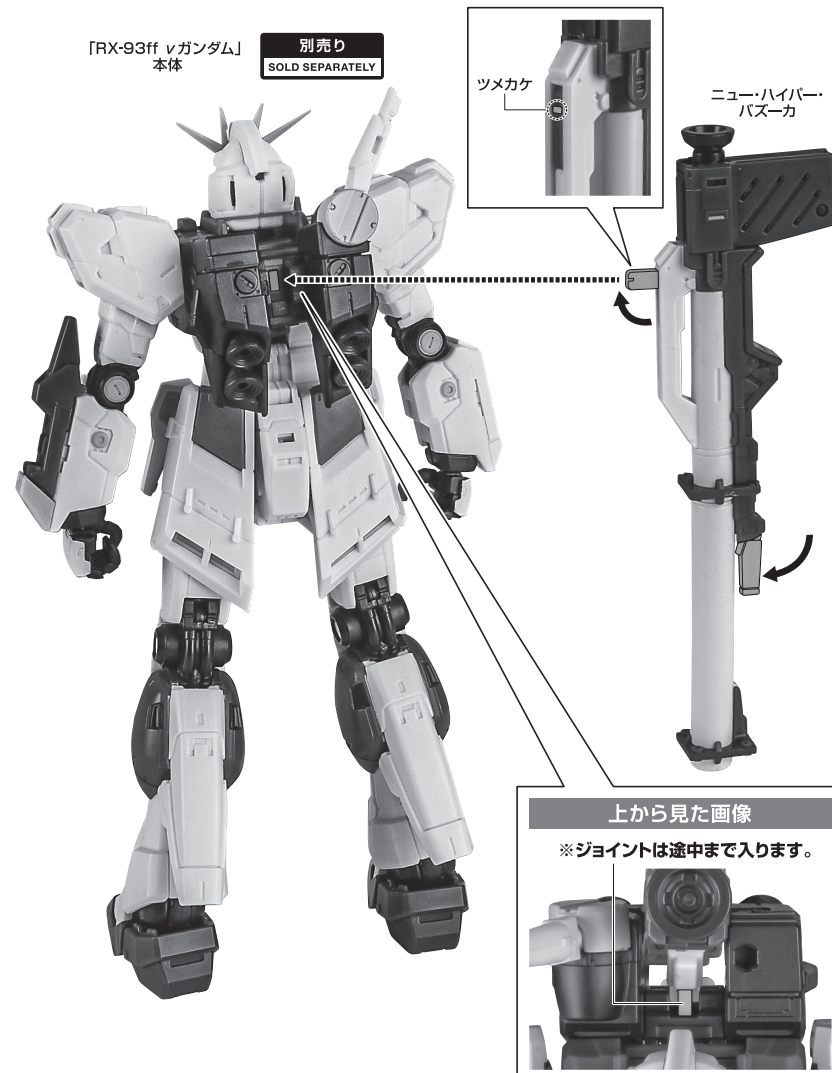

△ 注意 お買い上げのお客様へ 必ずお読みください。

- ●本商品の対象年齢は15才以上です。対象年齢未満のお子様には絶対に与えないでください。
- ●小さな部品がありますので、小さなお子様が悪く飲み込まないように注意してください。窒息などの危険があります。
- ●尖った部分や鋭い部分がありますので、取扱や保管場所に注意してください。思わぬケガをするおそれがあります。
- ●部品はきれいに切り取り、切り取ったあとのクズは捨ててください。

《使用上の注意》

- ●本商品は精密に作られています。無理な力を加えたり、落としたりすると破損するおそれがあります。
- ●本商品を樹脂製のソファやシート、タイルなどの上に置かないでください。長時間接触していると色が移る場合があります。

矢印一覧 Arrow List

←■■■ 取り付けます。Attachable

← 取り外します。Removable

← 可動します。Movable

■ 取扱説明書の画像と商品とは、多少異なりますのでご了承ください。

セット内容

■ 取扱説明書(本書)	1枚	■ クリップ	1組
■ ニュー・ハイパー・バズーカ	1個	■ クリップ基部	1個
■ バズーカエフェクト	1個	■ 支柱ジョイント	1個
■ パーニアエフェクト(可動)	4個	■ 支柱(長)	1個
■ コクピット付手首	1個	■ 支柱(短)	1個
■ ファンネル展開パーツ	1個	■ 台座	1個
■ ファンネルソードエフェクト	1個		

※別売りの「ROBOT魂 <SIDE MS> RX-93ff vガンダム」を使用します。

※上記別売り商品の取扱説明書も合わせてご確認ください。

注意

CAUTION

※本商品は全体に彩色を施しております。組み立て～操作の際に色が移ったりキズがつくおそれがありますので取扱には十分注意してください。

※ All parts of this product have been painted. Please take thorough care when handling the product as there is a risk of scratching the product when assembling and operating it.

ディスプレイサポートには別売りの魂STAGEを⇒

<https://tamashii.jp/special/t_stage/>

ニュー・ハイパー・バズーカ