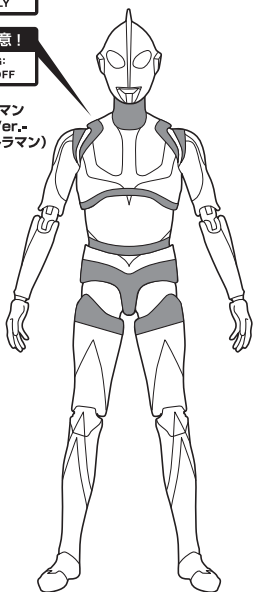

〈使用上の注意〉

- 本商品は精密に作られています。無理な力を加えたり、落としたりすると破損するおそれがあります。
- 可動部分・取付部分を無理な方向に強く引っ張ったり、曲げたりしないでください。
- 本商品を樹脂製のソファやシート、タイルなどの上に置かないでください。長時間接触していると色が移る場合があります。

セット内容

- ウルトラマン -降着時Ver.- (シン・ウルトラマン) 本体…………… 1体
- 交換用手首…………… 9個
- スペシウム光線エフェクト…………… 1個
- スペシウム光線エフェクト(ロング)A…………… 1個
- スペシウム光線エフェクト(ロング)B…………… 1個
- ロングサポート…………… 1個
- 支柱…………… 1個
- 台座…………… 1個
- ベーターカプセル…………… 1個
- ベーターカプセル専用手首…………… 1個

■ 本体手首

■ 交換用手首(本体手首とつけかえることができます。)

矢印一覧 / Arrow List

- ← Attachable 取り付けます。
- ← Removable 取り外します。
- ← Movable 可動します。

ディスプレイサポートには別売りの魂STAGEを!⇒

[https://tamashii.jp/special/t\\_stage/](https://tamashii.jp/special/t_stage/)

■ 取扱説明書の画像と商品とは、多少異なりますのでご了承ください。

注意

CAUTION

- ※ 本商品は全体に彩色を施しております。組み立て～操作の際に色が移ったりキズがつくおそれがありますので取扱には十分注意してください。
- ※ All parts of this product have been painted. Please take thorough care when handling the product as there is a risk of scratching the product when assembling and operating it.

可動時の注意

※可動のためにパーツが薄くなっている部分は、コスレや破損のおそれがありますので、注意しながら動かしてください。

ゆっくりと操作  
CAREFULLY

コスレ注意!  
WARNING:  
MAY RUB OFF

ウルトラマン  
-降着時Ver.-  
(シン・ウルトラマン)  
本体

スペシウム光線エフェクト (ロング)

「S.H.Figuarts ウルトラマン (シン・ウルトラマン)」(別売り) 用ボーナスパーツ