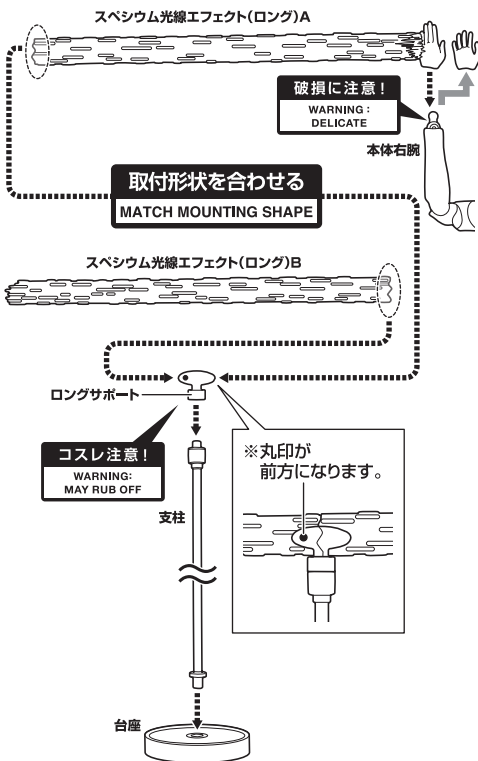

■ 本体手首

■ 交換用手首(本体手首とつけかえることができます。)

矢印一覧 / Arrow List

- ← Attachable 取り付けます。
- ← Removable 取り外します。
- ← Movable 可動します。

ディスプレイサポートには別売りの魂STAGEを!⇒

[https://tamashii.jp/special/t\\_stage/](https://tamashii.jp/special/t_stage/)

可動時の注意

※可動のためにパーツが薄くなっている部分は、コスレや破損のおそれがありますので、注意しながら動かしてください。

ゆっくりと操作  
CAREFULLY

コスレ注意!  
WARNING:  
MAY RUB OFF

ウルトラマン  
-降着時Ver.-  
(シン・ウルトラマン)  
本体

スペシウム光線エフェクト (ロング)

「S.H.Figuarts ウルトラマン (シン・ウルトラマン)」(別売り) 用ボーナスパーツ