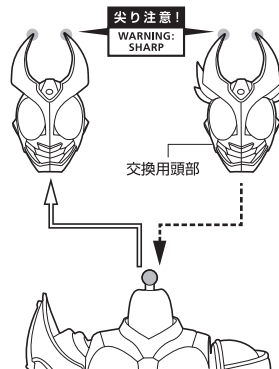

矢印一覧 / ARROW LIST

←--- 取り付けます / ATTACHABLE

ディスプレイサポートには別売りの魂STAGEを!⇒

← 取り外します / REMOVABLE

← 可動します / MOVABLE

https://tamashii.jp/special/t_stage/

<注意> 本商品は全体に彩色を施しております。組み立て〜操作の際にキズがつくおそれがありますので取扱には十分注意してください。

本体手首

交換用手首

(本体手首とつけかえることができます。)

※パーツを持たせたままにすると色が移るおそれがあります。

交換用頭部の取り付け方

フレームセイバーグリップの交換

ストームハルバードの変形

1

2

反対側も同様
SAME ON
OTHER SIDE