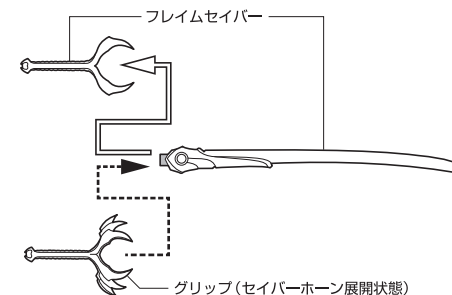

矢印一覧 / ARROW LIST

←--- 取り付けます / ATTACHABLE

ディスプレイサポートには別売りの魂STAGEを!⇒

← 取り外します / REMOVABLE

← 可動します / MOVABLE

https://tamashii.jp/special/t_stage/

<注意> 本商品は全体に彩色を施しております。組み立て〜操作の際にキズがつくおそれがありますので取扱には十分注意してください。

本体手首

交換用手首

(本体手首とつけかえることができます。)

※パーツを持たせたままにすると色が移るおそれがあります。

交換用頭部の取り付け方

フレームセイバーグリップの交換

ストームハルバードの変形

1

2

反対側も同様
SAME ON
OTHER SIDE