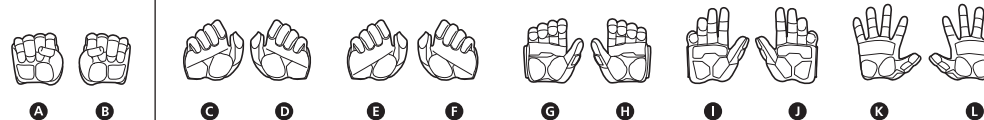

矢印一覧 / ARROW LIST

←--- 取り付けます / ATTACHABLE

ディスプレイサポートには別売りの魂STAGEを!⇒

← 取り外します / REMOVABLE

← 可動します / MOVABLE

https://tamashii.jp/special/t_stage/

<注意> 本商品は全体に彩色を施しております。組み立て〜操作の際にキズがつくおそれがありますので取扱には十分注意してください。

本体手首

交換用手首

(本体手首とつけかえることができます。)

※パーツを持たせたままにすると色が移るおそれがあります。

交換用頭部の取り付け方

フレームセイバーグリップの交換

ストームハルバードの変形

1