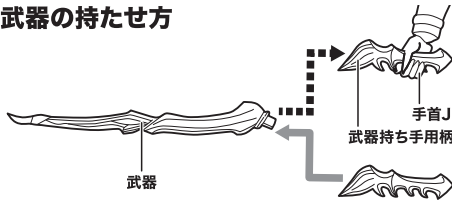

セット内容 ※画像と商品とは多少異なりますのでご了承ください。

- 取扱説明書(本書)…………… 1枚
- 本体…………… 1体
- 背中パーツ…………… 左右各1個
- 交換用手首…………… 8個
- 交換用胸部…………… 左右各1個
- 武器…………… 1個
- 武器持ち手用柄…………… 1個

■本体手首		■交換用手首(本体手首とつけかえることができます。)							
A	B	C	D	E	F	G	H	I	J

※武器などを長時間持たせたままにしたり、こすったりすると彩色が移るおそれがあります。

矢印一覧 Arrow List

- ◀◀◀ 取り付けます。 Attachable
- ◀ 取り外します。 Removable
- ◀ 可動します。 Movable

! 注意

本商品は全体に彩色を施しております。組み立て〜操作の際にキズがつくおそれがありますので取扱には十分注意してください。

ディスプレイサポートには別売りの魂STAGEをI→

https://tamashii.jp/special/t_stage/

本体のギミック

武器の持たせ方

交換用胸部