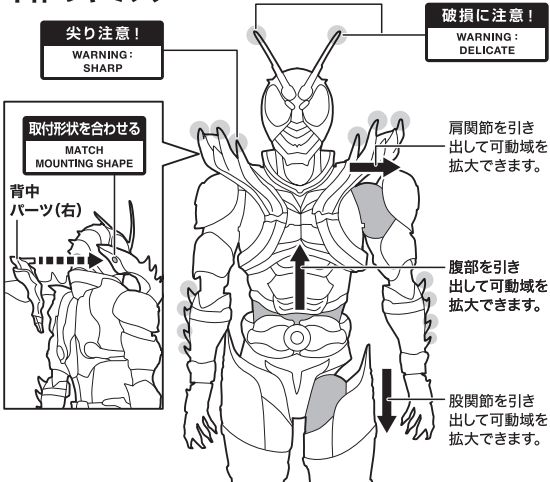

セット内容 ※画像と商品とは多少異なりますのでご了承ください。

- 取扱説明書(本書)…………… 1枚
- 本体…………… 1体
- 背中パーツ…………… 左右各1個
- 交換用手首…………… 8個
- 交換用胸部…………… 左右各1個
- 武器…………… 1個
- 武器持ち手用柄…………… 1個

■本体手首		■交換用手首(本体手首とつけかえることができます。)							
A	B	C	D	E	F	G	H	I	J

※武器などを長時間持たせたままにしたり、こすったりすると彩色が移るおそれがあります。

矢印一覧 Arrow List

- ◀◀◀ 取り付けます。 Attachable
- ◀ 取り外します。 Removable
- ◀ 可動します。 Movable

! 注意

本商品は全体に彩色を施しております。組み立て〜操作の際にキズがつくおそれがありますので取扱には十分注意してください。

ディスプレイサポートには別売りの魂STAGEをI→

https://tamashii.jp/special/t_stage/

本体のギミック

武器の持たせ方

交換用胸部