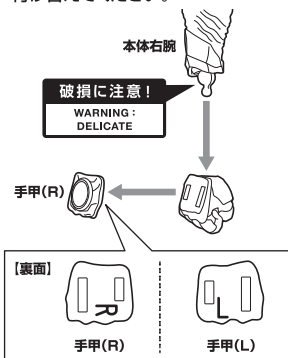

- 本商品は精密に作られています。無理な力を加えたり、落としたりすると破損するおそれがあります。
- 可動部分・取付部分を無理な方向に強く引っ張ったり、曲げたりしないでください。
- 本商品を樹脂製のソファやシート、タイルなどの上に置かないでください。長時間接触していると色が移る場合があります。

セット内容

- アブソリュートタルタロス 本体..... 1体 ■ 支柱..... 1個
- 交換用手首..... 11個 ■ 台座..... 1個
- ナラクエフェクト..... 1個

■ 本体手首

■ 交換用手首(本体手首とつけかえることができます。)

矢印一覧 / Arrow List

- ← Attachable (取り付けます。)
- ← Removable (取り外します。)
- ← Movable (可動します。)

ディスプレイサポートには別売りの魂STAGEを!⇒

https://tamashiiweb.com/special/t_stage/

■ 取扱説明書の画像と商品とは、多少異なりますのでご了承ください。

注意

CAUTION

※ 本商品は全体に彩色を施しております。組み立て～操作の際に色が移ったりキズがつくおそれがありますので取扱には十分注意してください。

※ All parts of this product have been painted. Please take thorough care when handling the product as there is a risk of scratching the product when assembling and operating it.

手甲の交換

※手首を交換する際は、手甲(裏面にLRの刻印があります。)を付け替えてください。

ナラクエフェクト

※保護フィルムをはがしてください。
※変形するおそれがありますので、日なたや高温になる場所でのディスプレイは避けてください。