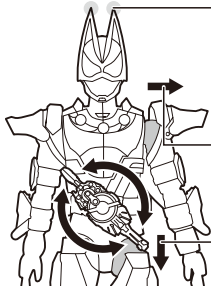

セット内容 ※画像と商品とは多少異なりますのでご了承ください。

- 取扱説明書(本書)..... 1枚
- 交換用左手..... 6個
- 本体..... 1体
- マグナムシューター40X(ハンドガンモード)..... 1個

■本体手首		■交換用左手(本体手首とつけかえることができます。)					
A	B	C	D	E	F	G	H

※武器などを長時間持たせたままにしたり、こすったりすると彩色が移るおそれがあります。

矢印一覧 Arrow List

- ◀◀◀ 取り付けます。 Attachable
- ◀ 取り外します。 Removable
- ◀ 可動します。 Movable

! 注意

本商品は全体に彩色を施しております。組み立て〜操作の際にキズがつくおそれがありますので取扱には十分注意してください。

ディスプレイサポートには別売りの魂STAGEを!→

https://tamashii.jp/special/t_stage/

本体のギミック

尖り注意!

WARNING: SHARP

破損に注意!

WARNING: DELICATE

肩・股関節を引き出して可動域を拡大できます。

アーマードガン/脚部マフラーの可動

各部パーツの脱着

ポーズ中に外れた際は付け直しください。 ※脱着の際は破損・コスレに注意してください。

コスレ注意!

WARNING: MAY RUB OFF

武器の持たせ方/武器・バックルの携行

マグナムシューター40X (ハンドガンモード)

手首D

ブーストバックル(赤)

マグナムバックル(白)