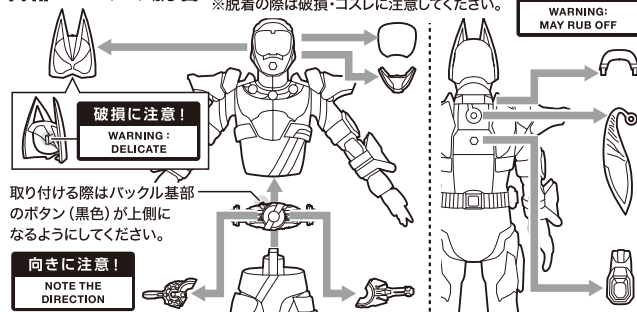

矢印一覧 Arrow List

- ◀◀◀ 取り付けます。 Attachable
- ◀ 取り外します。 Removable
- ◀ 可動します。 Movable

! 注意

本商品は全体に彩色を施しております。組み立て〜操作の際にキズがつくおそれがありますので取扱には十分注意してください。

ディスプレイサポートには別売りの魂STAGEを!→

https://tamashii.jp/special/t_stage/

本体のギミック

尖り注意!

WARNING: SHARP

破損に注意!

WARNING: DELICATE

肩・股関節を引き出して可動域を拡大できます。

アーマードガン/脚部マフラーの可動

各部パーツの脱着

ポーズ中に外れた際は付け直しください。 ※脱着の際は破損・コスレに注意してください。

コスレ注意!

WARNING: MAY RUB OFF

武器の持たせ方/武器・バックルの携行

マグナムシューター40X (ハンドガンモード)

手首D

ブーストバックル(赤)

マグナムバックル(白)