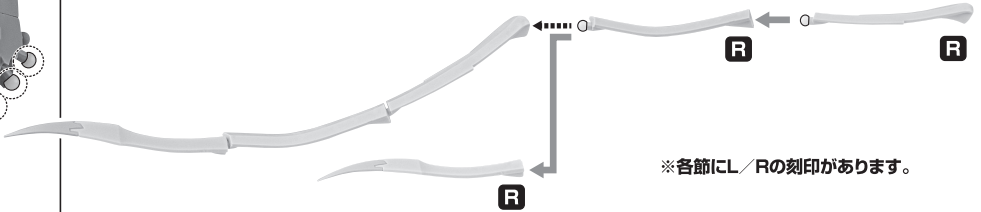

フィンブレード(右)

交換用肩パーツ

交換用肩パーツ(フィン可動タイプ)

1

アクション用
肩基部

他も同様
SAME FOR
OTHERS

アクション用
肩フィン(右)

R

※L/Rの刻印を見て、
各フィンを取り付けます。

破損に注意!
WARNING:
DELICATE

※フィンの各節を分離・組み直して、長短のフィンを作ることができます。

※各節にL/Rの刻印があります。

2

※別売りの魂STAGEで支えると安定します。