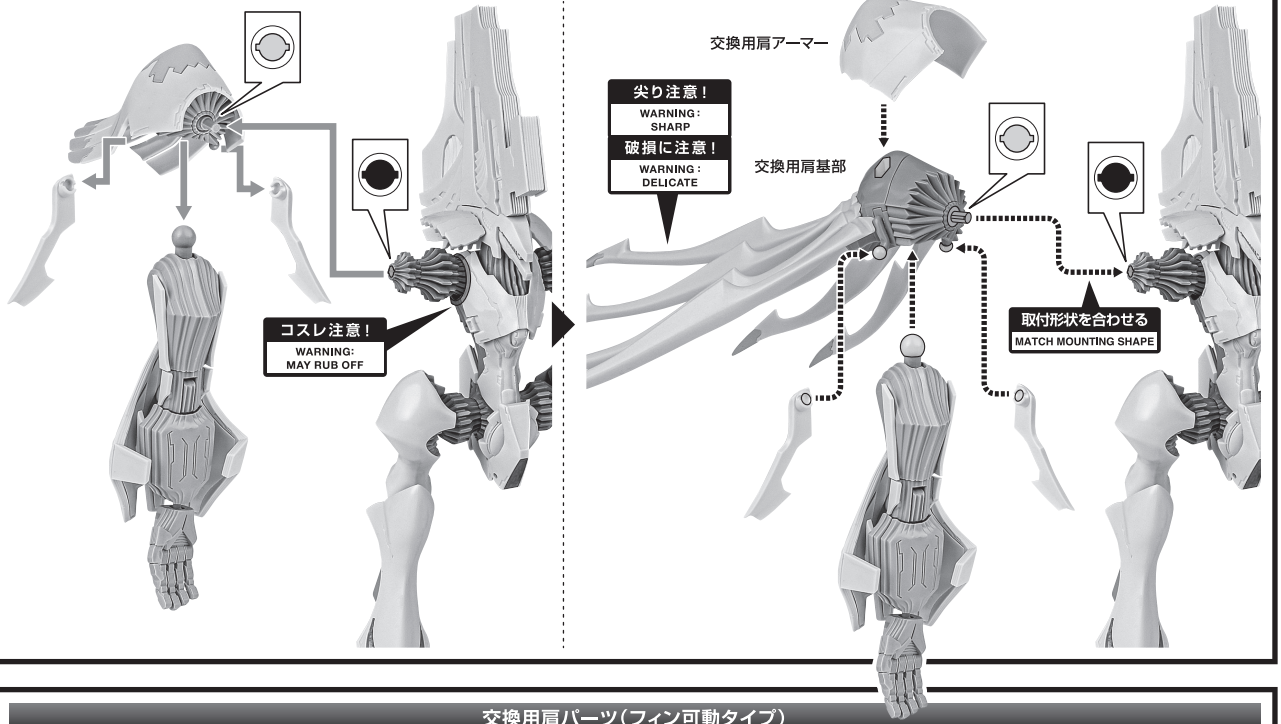

- 取扱説明書(本書) 1枚
- Baron・ズウ 本体 1体
- 交換用手首 5個
- ジョナサン・グリーンディスプレイパーツ 1個
- Baron・マクシミリアンディスプレイパーツ 1個
- ボード型台座 1個
- フィンブレード 左右各1個
- 交換用肩基部 2個
- 交換用肩アーマー 2個
- アクション用肩基部 2個
- アクション用肩フィン 左右各7個

■ 本体手首

■ 交換用手首(本体手首とつけかえることができます。)

選択して取付
CHOOSE AND ATTACH

ボード型台座

手首G

ジョナサン・グリーンディスプレイパーツ

Baron・ズウ 本体

ジョナサン・グリーンディスプレイパーツ

フィンブレード

尖り注意!
WARNING: SHARP

フィンブレード(右)

交換用肩パーツ

交換用肩パーツ(フィン可動タイプ)

1

アクション用
肩基部

他も同様
SAME FOR
OTHERS

アクション用
肩フィン(右)

R

※L/Rの刻印を見て、
各フィンを取り付けます。

破損に注意!
WARNING:
DELICATE

※フィンの各節を分離・組み直して、長短のフィンを作ることができます。

※各節にL/Rの刻印があります。

2

※別売りの魂STAGEで支えると安定します。