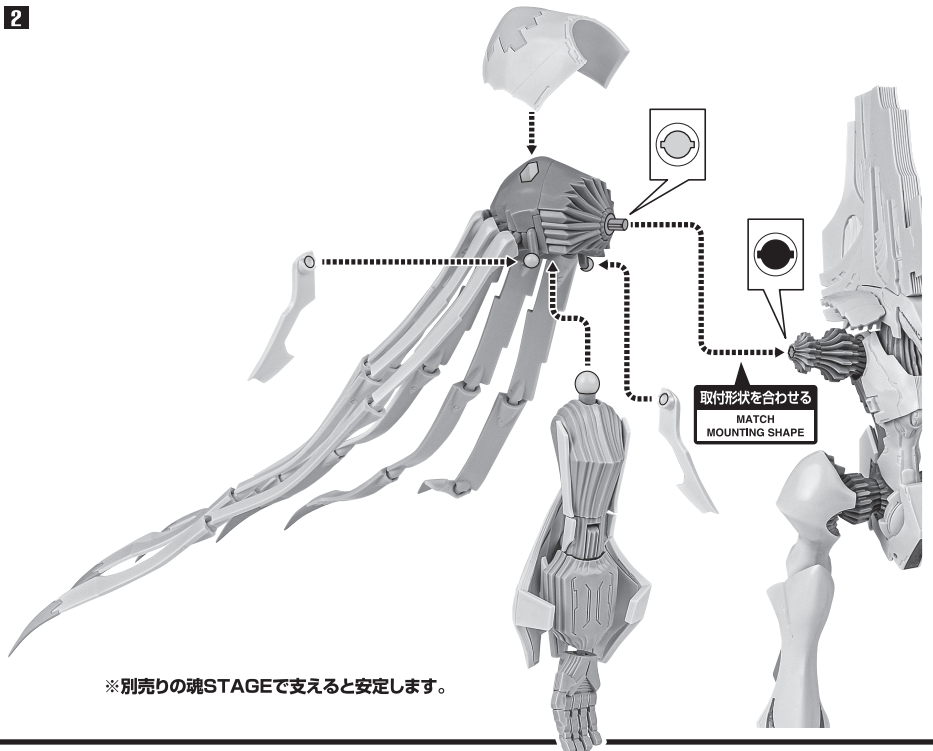

- 取扱説明書(本書) 1枚
- Baron・ズウ 本体 1体
- 交換用手首 5個
- ジョナサン・グリーンディスプレイパーツ 1個
- Baron・マクシミリアンディスプレイパーツ 1個
- ボード型台座 1個
- フィンブレード 左右各1個
- 交換用肩基部 2個
- 交換用肩アーマー 2個
- アクション用肩基部 2個
- アクション用肩フィン 左右各7個

■ 本体手首

■ 交換用手首(本体手首とつけかえることができます。)

フィンブレード(右)

交換用肩パーツ

交換用肩パーツ(フィン可動タイプ)

1

アクション用
肩基部

他も同様
SAME FOR
OTHERS

アクション用
肩フィン(右)

R

※L/Rの刻印を見て、
各フィンを取り付けます。

破損に注意!
WARNING:
DELICATE

※フィンの各節を分離・組み直して、長短のフィンを作ることができます。

※各節にL/Rの刻印があります。

2

※別売りの魂STAGEで支えると安定します。