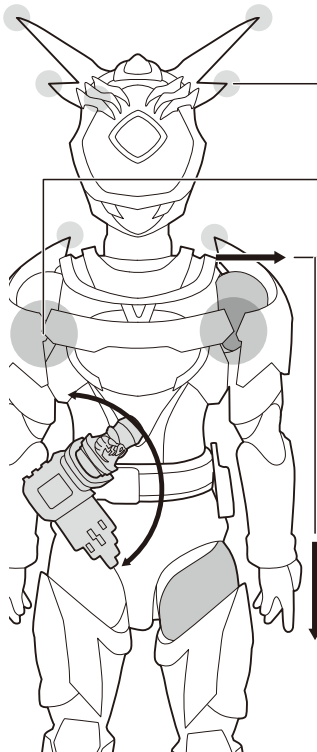

セット内容

※画像と商品とは多少異なりますのでご了承ください。

- 取扱説明書(本書).....1枚
- 本体.....1体
- 交換用手首.....7個
- ニードルクナイ.....1種
- カマキリバイスタンプ.....1個

■本体手首

■交換用手首

(本体手首とつけかえることができます)

※武器などを長時間持たせたままにしたり、こすったりすると色が移るおそれがあります。

矢印一覧 Arrow List

! 注意

本商品は全体に彩色を施しております。組み立て～操作の際にキズがつくおそれがありますので取扱には十分注意してください。

ディスプレイサポートには
別売りの魂STAGEを!⇒

https://tamashii.jp/special/t_stage/

尖り注意!

WARNING:
SHARP

コスレ注意!

WARNING:
MAY RUB OFF

肩・股関節を
引き出して
可動域を
拡大できます。

付属パーツ

クイーンビーバイスタンプ
ベルトから外すことが
できます。

カマキリバイスタンプ

紛失注意!

DO NOT
MISPLACE

ニードル
クナイ×2種
(マーキングあり)

別売りの「S.H.Figurarts
仮面ライダー「リバイ」」「バイス」
のスタンプ持ち手で
持たせることができます。