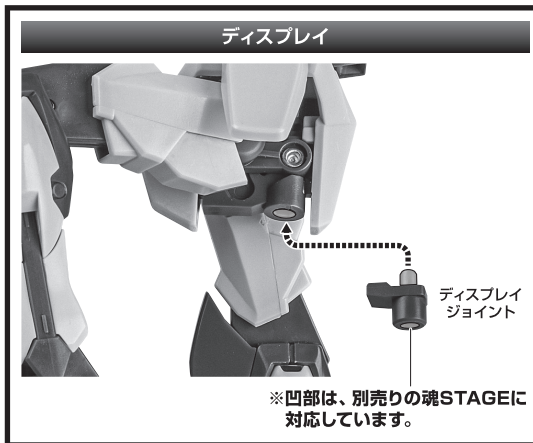

矢印一覧 Arrow List

■取扱説明書の画像と商品とは、多少異なりますのでご了承ください。

ディスプレイサポートには別売りの魂STAGEを!⇒

https://tamashii.jp/special/t_stage/

セット内容

- | | | | |
|---|-------------------------|------------------------------|------------------------------------|
| ■ 取扱説明書(本書) 1枚 | ■ ビームライフル 1個 | ■ シールドグリップ 1個 | ■ アーマーシュナイダー付き手首 1個 |
| ■ GAT-X102 デュエルガンダム ver. A.N.I.M.E. 本体 1体 | ■ ビームライフルエフェクト 1個 | ■ シールドジョイント(腕) 1個 | ■ アーマーシュナイダー火花エフェクト 1個 |
| ■ 交換用手首 8個 | ■ グレネードエフェクト 1個 | ■ シールドジョイント(バックパック) 1個 | ■ 火花エフェクトジョイント 1個 |
| ■ ビームサーベル柄 2個 | ■ ライフルジョイント 1個 | ■ パーニアエフェクトA/B 各2個 | ■ 頭部アンテナ(予備) 1個 |
| ■ ビームサーベル刃 2個 | ■ ゲイボルグ 1個 | ■ ディスプレイジョイント 1個 | ※ 頭部アンテナ(予備)は本体頭部アンテナと交換することができます。 |
| | ■ 対ビームシールド 1個 | ■ 手首格納デッキ 1個 | |

■ 本体手首

■ 交換用手首(本体手首とつけかえることができます。)

本体の可動

ビームライフル

※ビームライフル/グレネード、いずれかのエフェクトを取り付けます。

対ビームシールド

パーニアエフェクト

ゲイボルグ