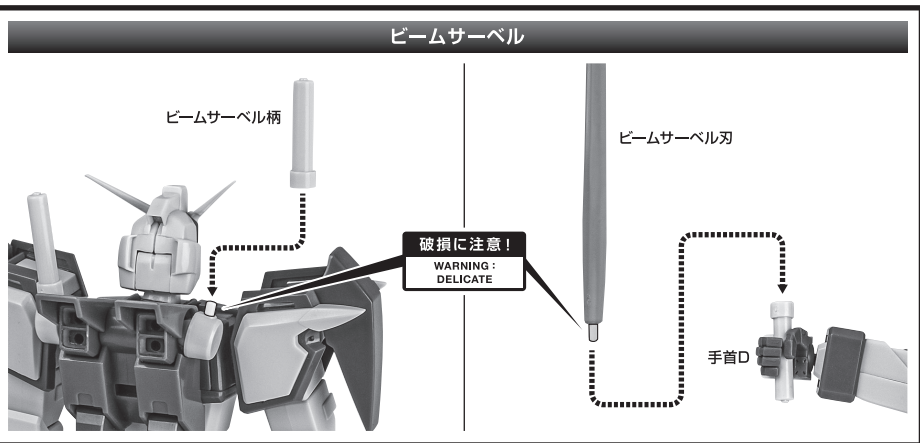

矢印一覧 Arrow List

■取扱説明書の画像と商品とは、多少異なりますのでご了承ください。

ディスプレイサポートには別売りの魂STAGEを!⇒

https://tamashii.jp/special/t_stage/

セット内容

- | | | | |
|---|-------------------------|------------------------------|------------------------------------|
| ■ 取扱説明書(本書) 1枚 | ■ ビームライフル 1個 | ■ シールドグリップ 1個 | ■ アーマーシュナイダー付き手首 1個 |
| ■ GAT-X102 デュエルガンダム ver. A.N.I.M.E. 本体 1体 | ■ ビームライフルエフェクト 1個 | ■ シールドジョイント(腕) 1個 | ■ アーマーシュナイダー火花エフェクト 1個 |
| ■ 交換用手首 8個 | ■ グレネードエフェクト 1個 | ■ シールドジョイント(バックパック) 1個 | ■ 火花エフェクトジョイント 1個 |
| ■ ビームサーベル柄 2個 | ■ ライフルジョイント 1個 | ■ パーニアエフェクトA/B 各2個 | ■ 頭部アンテナ(予備) 1個 |
| ■ ビームサーベル刃 2個 | ■ ゲイボルグ 1個 | ■ ディスプレイジョイント 1個 | ※ 頭部アンテナ(予備)は本体頭部アンテナと交換することができます。 |
| | ■ 対ビームシールド 1個 | ■ 手首格納デッキ 1個 | |

■ 本体手首

■ 交換用手首(本体手首とつけかえることができます。)

本体の可動

ビームライフル

※ビームライフル/グレネード、いずれかのエフェクトを取り付けます。

対ビームシールド

パーニアエフェクト

ゲイボルグ