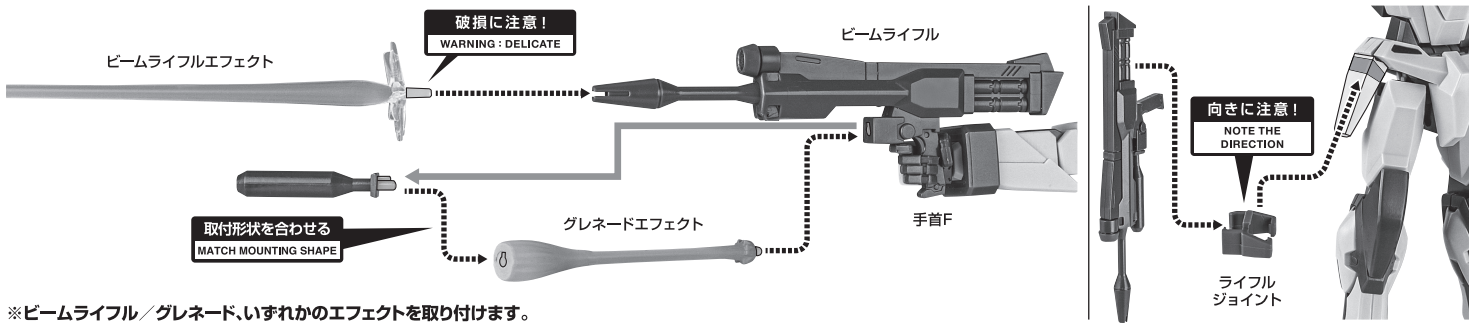

矢印一覧 Arrow List

■取扱説明書の画像と商品とは、多少異なりますのでご了承ください。

ディスプレイサポートには別売りの魂STAGEを!⇒

https://tamashii.jp/special/t_stage/

セット内容

- | | | | |
|---|-------------------------|------------------------------|------------------------------------|
| ■ 取扱説明書(本書) 1枚 | ■ ビームライフル 1個 | ■ シールドグリップ 1個 | ■ アーマーシュナイダー付き手首 1個 |
| ■ GAT-X102 デュエルガンダム ver. A.N.I.M.E. 本体 1体 | ■ ビームライフルエフェクト 1個 | ■ シールドジョイント(腕) 1個 | ■ アーマーシュナイダー火花エフェクト 1個 |
| ■ 交換用手首 8個 | ■ グレネードエフェクト 1個 | ■ シールドジョイント(バックパック) 1個 | ■ 火花エフェクトジョイント 1個 |
| ■ ビームサーベル柄 2個 | ■ ライフルジョイント 1個 | ■ パーニアエフェクトA/B 各2個 | ■ 頭部アンテナ(予備) 1個 |
| ■ ビームサーベル刃 2個 | ■ ゲイボルグ 1個 | ■ ディスプレイジョイント 1個 | ※ 頭部アンテナ(予備)は本体頭部アンテナと交換することができます。 |
| | ■ 対ビームシールド 1個 | ■ 手首格納デッキ 1個 | |

■ 本体手首

■ 交換用手首(本体手首とつけかえることができます。)

本体の可動

ビームライフル

※ビームライフル/グレネード、いずれかのエフェクトを取り付けます。

対ビームシールド

パーニアエフェクト

ゲイボルグ

手首格納デッキ

ストライクガンダム(別売り)との連動