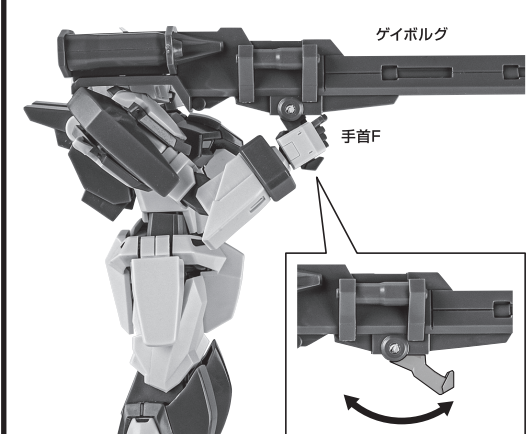

矢印一覧 Arrow List

■取扱説明書の画像と商品とは、多少異なりますのでご了承ください。

ディスプレイサポートには別売りの魂STAGEを!⇒

https://tamashii.jp/special/t_stage/

セット内容

- | | | | |
|---|-------------------------|------------------------------|------------------------------------|
| ■ 取扱説明書(本書) 1枚 | ■ ビームライフル 1個 | ■ シールドグリップ 1個 | ■ アーマーシュナイダー付き手首 1個 |
| ■ GAT-X102 デュエルガンダム ver. A.N.I.M.E. 本体 1体 | ■ ビームライフルエフェクト 1個 | ■ シールドジョイント(腕) 1個 | ■ アーマーシュナイダー火花エフェクト 1個 |
| ■ 交換用手首 8個 | ■ グレネードエフェクト 1個 | ■ シールドジョイント(バックパック) 1個 | ■ 火花エフェクトジョイント 1個 |
| ■ ビームサーベル柄 2個 | ■ ライフルジョイント 1個 | ■ パーニアエフェクトA/B 各2個 | ■ 頭部アンテナ(予備) 1個 |
| ■ ビームサーベル刃 2個 | ■ ゲイボルグ 1個 | ■ ディスプレイジョイント 1個 | ※ 頭部アンテナ(予備)は本体頭部アンテナと交換することができます。 |
| | ■ 対ビームシールド 1個 | ■ 手首格納デッキ 1個 | |

■ 本体手首

■ 交換用手首(本体手首とつけかえることができます。)

本体の可動

ビームライフル

※ビームライフル/グレネード、いずれかのエフェクトを取り付けます。

対ビームシールド

パーニアエフェクト

ゲイボルグ

手首格納デッキ

ストライクガンダム(別売り)との連動