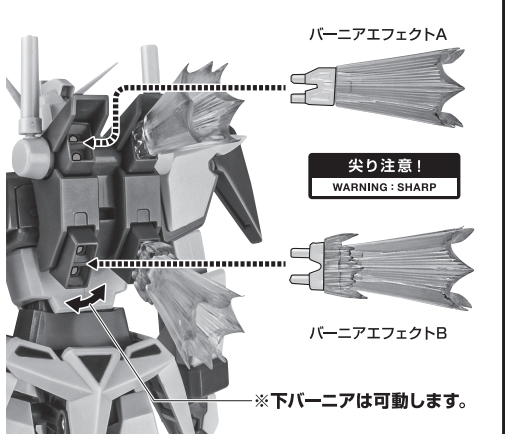

矢印一覧 Arrow List

■取扱説明書の画像と商品とは、多少異なりますのでご了承ください。

ディスプレイサポートには別売りの魂STAGEを!⇒

https://tamashii.jp/special/t_stage/

セット内容

- | | | | |
|---|-------------------------|------------------------------|------------------------------------|
| ■ 取扱説明書(本書) 1枚 | ■ ビームライフル 1個 | ■ シールドグリップ 1個 | ■ アーマーシュナイダー付き手首 1個 |
| ■ GAT-X102 デュエルガンダム ver. A.N.I.M.E. 本体 1体 | ■ ビームライフルエフェクト 1個 | ■ シールドジョイント(腕) 1個 | ■ アーマーシュナイダー火花エフェクト 1個 |
| ■ 交換用手首 8個 | ■ グレネードエフェクト 1個 | ■ シールドジョイント(バックパック) 1個 | ■ 火花エフェクトジョイント 1個 |
| ■ ビームサーベル柄 2個 | ■ ライフルジョイント 1個 | ■ パーニアエフェクトA/B 各2個 | ■ 頭部アンテナ(予備) 1個 |
| ■ ビームサーベル刃 2個 | ■ ゲイボルグ 1個 | ■ ディスプレイジョイント 1個 | ※ 頭部アンテナ(予備)は本体頭部アンテナと交換することができます。 |
| | ■ 対ビームシールド 1個 | ■ 手首格納デッキ 1個 | |

■ 本体手首

■ 交換用手首(本体手首とつけかえることができます。)

本体の可動

ビームライフル

※ビームライフル/グレネード、いずれかのエフェクトを取り付けます。

対ビームシールド

パーニアエフェクト

ゲイボルグ

手首格納デッキ

ストライクガンダム(別売り)との連動