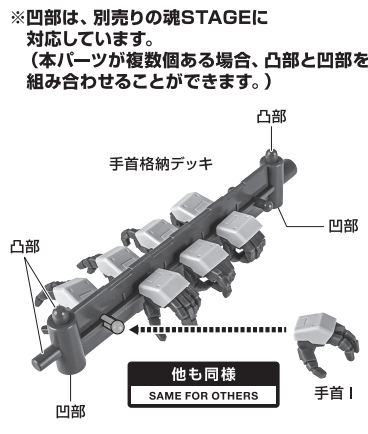

矢印一覧 Arrow List

■取扱説明書の画像と商品とは、多少異なりますのでご了承ください。

ディスプレイサポートには別売りの魂STAGEを!⇒

https://tamashii.jp/special/t_stage/

セット内容

- | | | | |
|---|-------------------------|------------------------------|------------------------------------|
| ■ 取扱説明書(本書) 1枚 | ■ ビームライフル 1個 | ■ シールドグリップ 1個 | ■ アーマーシュナイダー付き手首 1個 |
| ■ GAT-X102 デュエルガンダム ver. A.N.I.M.E. 本体 1体 | ■ ビームライフルエフェクト 1個 | ■ シールドジョイント(腕) 1個 | ■ アーマーシュナイダー火花エフェクト 1個 |
| ■ 交換用手首 8個 | ■ グレネードエフェクト 1個 | ■ シールドジョイント(バックパック) 1個 | ■ 火花エフェクトジョイント 1個 |
| ■ ビームサーベル柄 2個 | ■ ライフルジョイント 1個 | ■ パーニアエフェクトA/B 各2個 | ■ 頭部アンテナ(予備) 1個 |
| ■ ビームサーベル刃 2個 | ■ ゲイボルグ 1個 | ■ ディスプレイジョイント 1個 | ※ 頭部アンテナ(予備)は本体頭部アンテナと交換することができます。 |
| | ■ 対ビームシールド 1個 | ■ 手首格納デッキ 1個 | |

■ 本体手首

■ 交換用手首(本体手首とつけかえることができます。)

本体の可動

ビームライフル

※ビームライフル/グレネード、いずれかのエフェクトを取り付けます。

対ビームシールド

パーニアエフェクト

ゲイボルグ

手首格納デッキ

ストライクガンダム(別売り)との連動