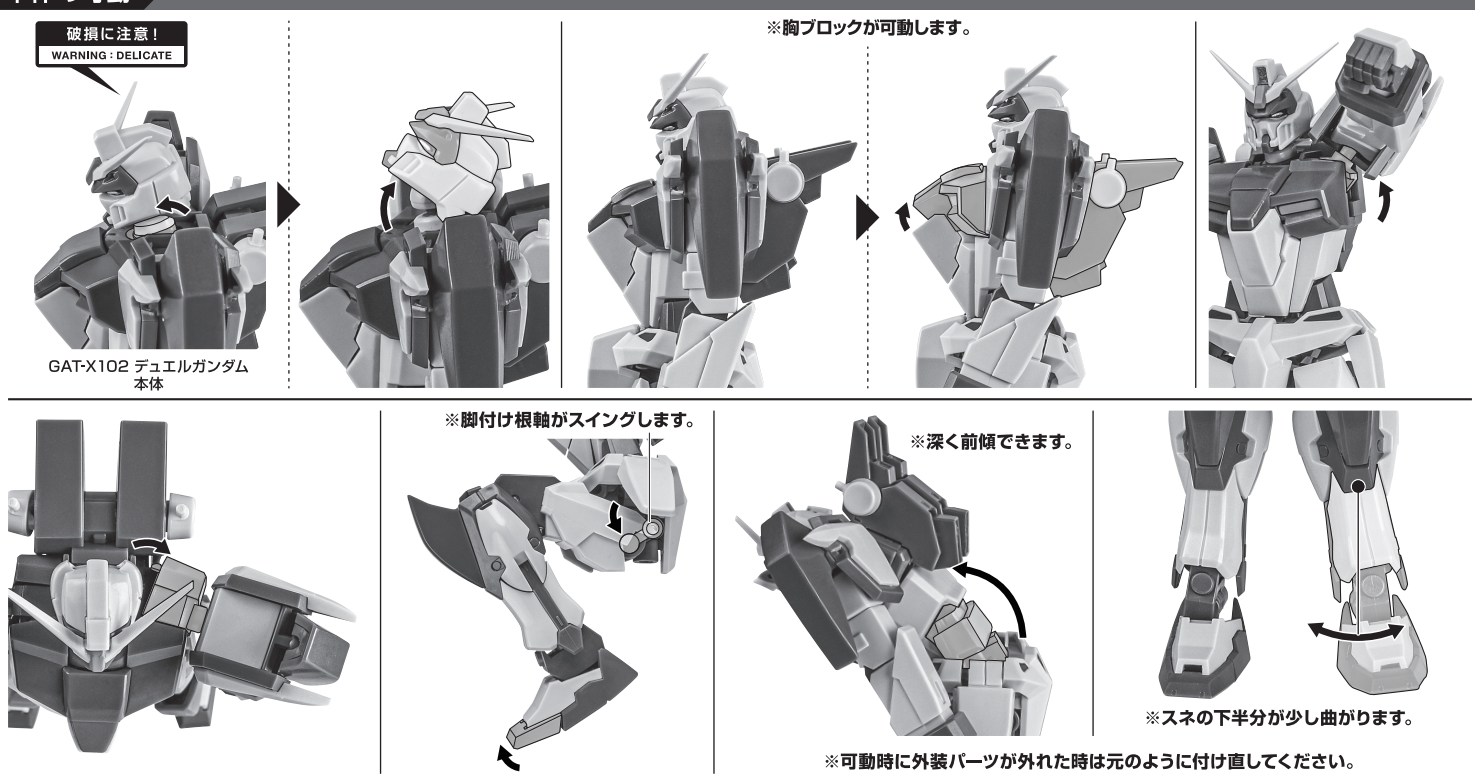

注意 お買い上げのお客様へ 必ずお読みください。

- ●本商品の対象年齢は15才以上です。対象年齢未満のお子様には絶対に与えないでください。
- ●小さな部品がありますので、小さなお子様が悪く飲み込まないように注意してください。窒息などの危険があります。
- ●尖った部分や鋭い部分がありますので、取扱や保管場所に注意してください。思わぬケガをするおそれがあります。

《使用上の注意》

- ●本商品は精密に作られています。無理な力を加えたり、落としたりすると破損するおそれがあります。
- ●本商品を樹脂製のソファーやシート、タイルなどの上に置かないでください。長時間接触していると色が移る場合があります。

矢印一覧 Arrow List

■取扱説明書の画像と商品とは、多少異なりますのでご了承ください。

ディスプレイサポートには別売りの魂STAGEを!⇒

<https://tamashii.jp/special/t_stage/>

セット内容

■ 取扱説明書(本書) 1枚	■ ビームライフル 1個	■ シールドグリップ 1個	■ アーマーシュナイダー付き手首 1個
■ GAT-X102 デュエルガンダム ver. A.N.I.M.E. 本体 1体	■ ビームライフルエフェクト 1個	■ シールドジョイント(腕) 1個	■ アーマーシュナイダー火花エフェクト 1個
■ 交換用手首 8個	■ グレネードエフェクト 1個	■ シールドジョイント(バックパック) 1個	■ 火花エフェクトジョイント 1個
■ ビームサーベル柄 2個	■ ライフルジョイント 1個	■ パーニアエフェクトA/B 各2個	■ 頭部アンテナ(予備) 1個
■ ビームサーベル刃 2個	■ ゲイボルグ 1個	■ ディスプレイジョイント 1個	※ 頭部アンテナ(予備)は本体頭部アンテナと交換することができます。
	■ 対ビームシールド 1個	■ 手首格納デッキ 1個	

■ 本体手首

■ 交換用手首(本体手首とつけかえることができます。)

本体の可動