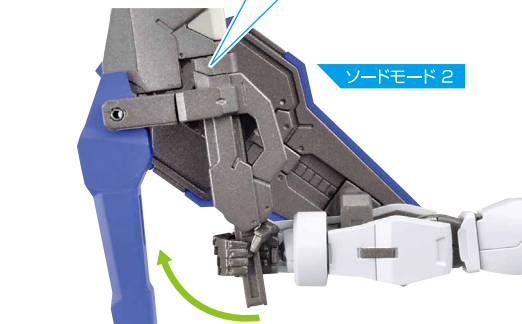

GNドライブ

※GNドライブは凹部と凸部の形状に合わせて取り付けてください。

アンテナ / 可動域の拡張

頭部の可動域

※首は付け根から上下にスイング可動します。

脚部の可動域

※フロントアーマーを引き出すことで脚部の可動域が広がります。

GNソード

※アームを収納した状態でも腕部にマウントすることができます。