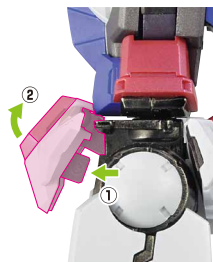

脚部の可動域

※フロントアーマーを引き出すことで脚部の可動域が広がります。