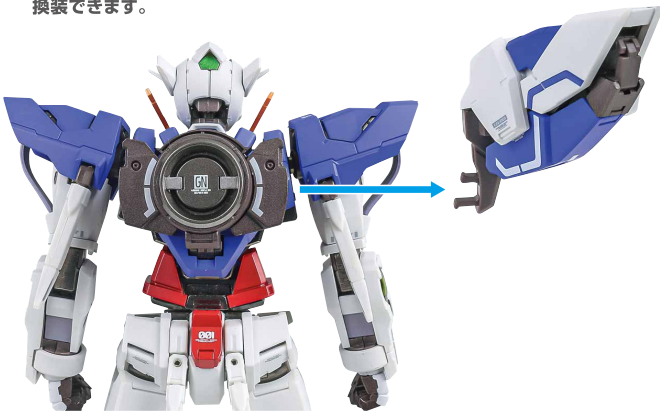

別売り
SOLD SEPARATELY

※GNデバイスバックパックの左右アームを外して
換装できます。