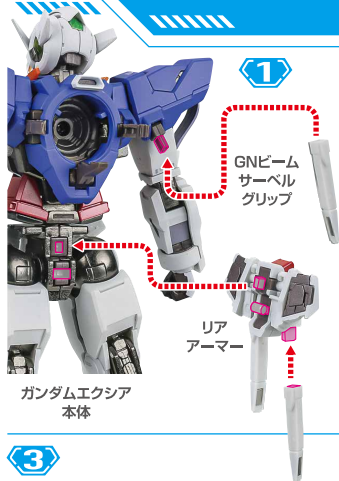

GNドライブ

※GNドライブは凹部と凸部の形状に合わせて取り付けてください。

アンテナ / 可動域の拡張

頭部の可動域

※首は付け根から上下にスイング可動します。

脚部の可動域

※フロントアーマーを引き出すことで脚部の可動域が広がります。

GNソード

※アームを収納した状態でも腕部にマウントすることができます。