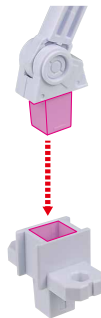

## 本体手首

## 交換用手首(※本体握り手首と交換することができます。)

「ガンダムアストレア+  
プロトGN/ハイメガランチャー」付属  
プロトGN/ハイメガランチャー  
+  
接続アームC

別売り  
SOLD SEPARATELY

※GNデバイスバックパックの左右アームを外して  
換装できます。

別売り  
SOLD SEPARATELY

「ガンダムアストレア+  
プロトGN/ハイメガランチャー」付属  
接続アームA

別売り  
SOLD SEPARATELY

## ディスプレイ

※凹部に  
取り付けます。

ディスプレイ用  
ジョイントパーツ

※補助支柱基部(上/下)を支柱に取り付けます。

補助支柱基部(上)

補助支柱基部(下)

支柱

選択して取付  
CHOOSE AND  
ATTACH