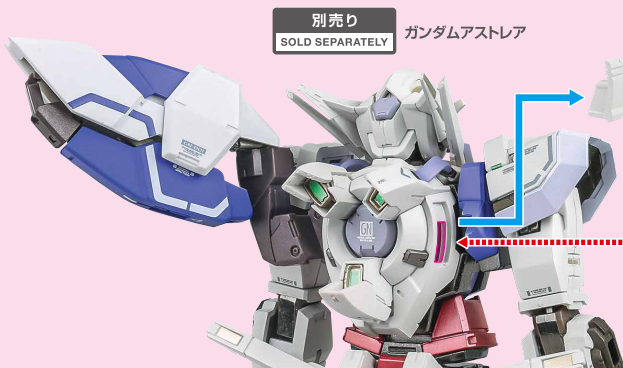

別売り
SOLD SEPARATELY

「ガンダムアストレア+
プロトGN/ハイメガランチャー」付属
接続アームA

別売り
SOLD SEPARATELY

ガンダムアストレア