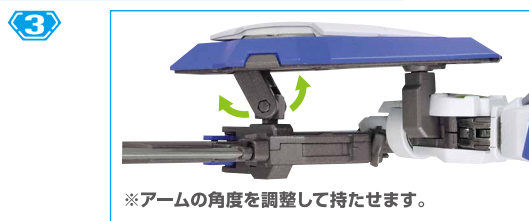

GNドライブ

※GNドライブは凹部と凸部の形状に合わせて取り付けてください。

アンテナ / 可動域の拡張

頭部の可動域

※首は付け根から上下にスイング可動します。

脚部の可動域

※フロントアーマーを引き出すことで脚部の可動域が広がります。

GNソード

※アームを収納した状態でも腕部にマウントすることができます。