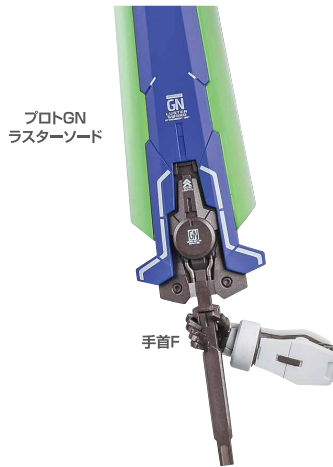

ガンダムデバイスエクシアの再現

プロトGNラスターソード

GNデバイスバックパックのアームの展開

※アームを展開することができます。