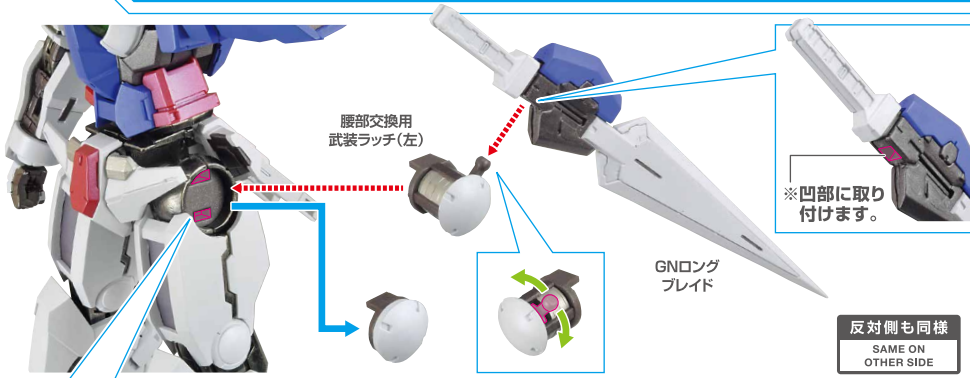

GNロングブレイド / GNショートブレイド

※GNショート
ブレイドは
右腰部に同様に
取り付けます。

GNショート
ブレイド

※凹部に取り
付けます。

反対側も同様
SAME ON
OTHER SIDE

GNロング
ブレイド