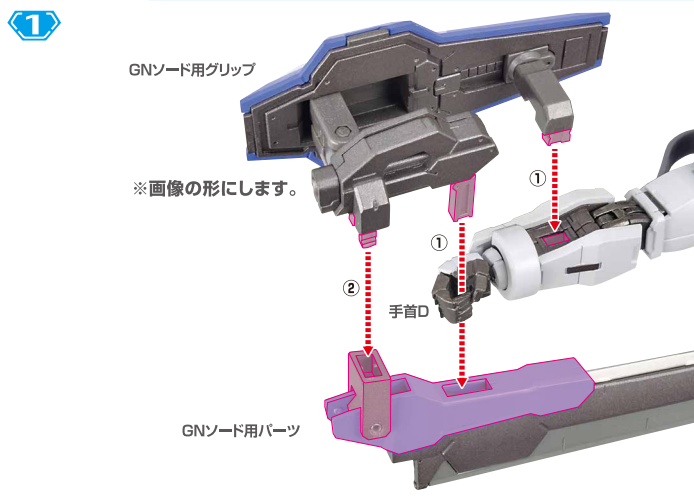

GNドライブ

※GNドライブは凹部と凸部の形状に合わせて取り付けてください。

アンテナ / 可動域の拡張

頭部の可動域

※首は付け根から上下にスイング可動します。

脚部の可動域

※フロントアーマーを引き出すことで脚部の可動域が広がります。

GNソード

※アームを収納した状態でも腕部にマウントすることができます。