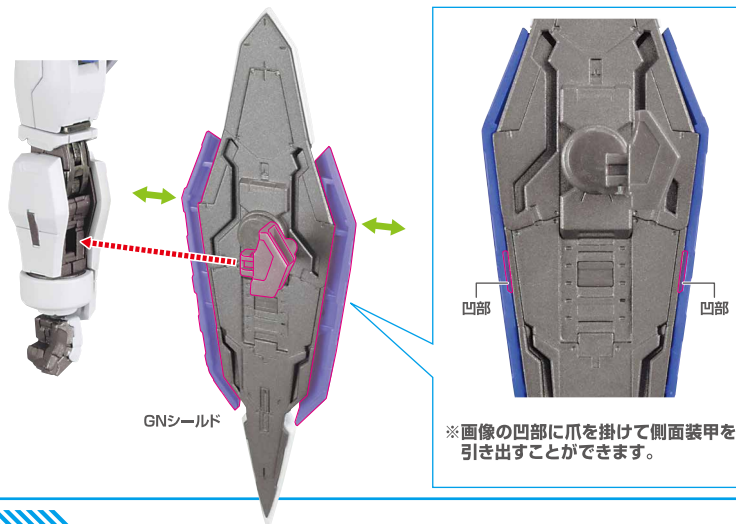

GNシールド

※手首Hでも同様に持たせることができます。

GNシールド

※画像の凹部に爪を掛けて側面装甲を
引き出すことができます。