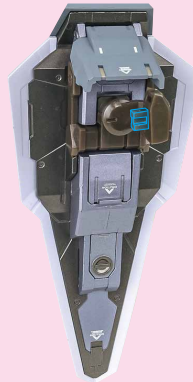

## 本体手首

# 他アイテムとの連動

※アームの凹部に、右記の連動アイテムが付けられます。

選択して取付  
CHOOSE AND  
ATTACH

「ガンダムアストレア+  
プロトGN/ハイメガランチャー」付属  
GNビームライフル

「ガンダムアストレア+  
プロトGN/ハイメガランチャー」付属  
GNシールド(大)  
+  
シールドジョイント(左腕用)

「ガンダムデュナメスリベアⅢ」付属  
GNシールド(右)  
+  
シールドジョイント  
(エクシア用/右)

「ガンダムアストレア+  
プロトGN/ハイメガランチャー」付属  
プロトGN/ハイメガランチャー  
+  
接続アームC

別売り  
SOLD SEPARATELY

※GNデバイスバックパックの左右アームを外して  
換装できます。

別売り  
SOLD SEPARATELY

「ガンダムアストレア+  
プロトGN/ハイメガランチャー」付属  
接続アームA

別売り  
SOLD SEPARATELY