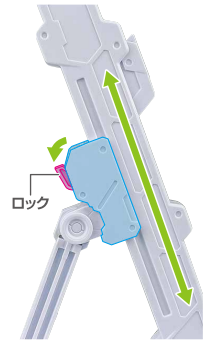

## ディスプレイ

※凹部に  
取り付けます。

ディスプレイ用  
ジョイントパーツ

※補助支柱基部(上/下)を支柱に取り付けます。

補助支柱基部(上)

補助支柱基部(下)

支柱

選択して取付  
CHOOSE AND  
ATTACH

※支柱は3カ所のロックを解除することで  
各部を可動させることができます。

クリップ

補助支柱

※プロトGNラスターソード等を  
支えてください。

専用台座

※画像のようになります。

転倒注意!

WARNING: TUMBLE