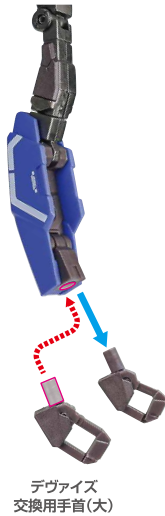

GNデバイスバックパックのアームの展開

※アームを展開することができます。