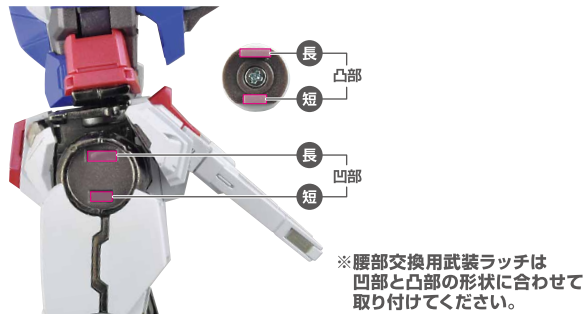

## GNロングブレイド / GNショートブレイド

※GNショート  
ブレイドは  
右腰部に同様に  
取り付けます。

GNショート  
ブレイド

※凹部に取り  
付けます。

反対側も同様  
SAME ON  
OTHER SIDE

GNロング  
ブレイド

※腰部交換用武装ラッチは  
凹部と凸部の形状に合わせて  
取り付けてください。

※GNロングブレイド、  
GNショートブレイドを  
持たせることができます。