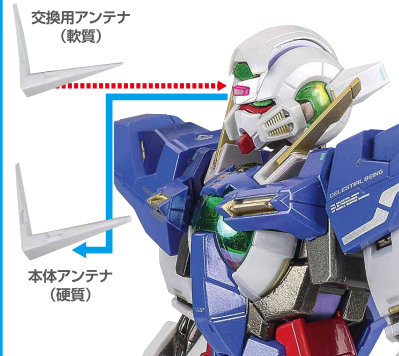

GNドライブ

※GNドライブは凹部と凸部の形状に合わせて取り付けてください。

アンテナ / 可動域の拡張

頭部の可動域

※首は付け根から上下にスイング可動します。

脚部の可動域

※フロントアーマーを引き出すことで脚部の可動域が広がります。

GNソード

※アームを収納した状態でも腕部にマウントすることができます。