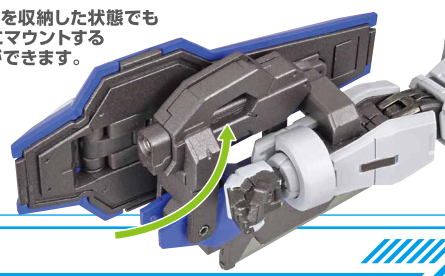

※アームを収納した状態でも腕部にマウントすることができます。