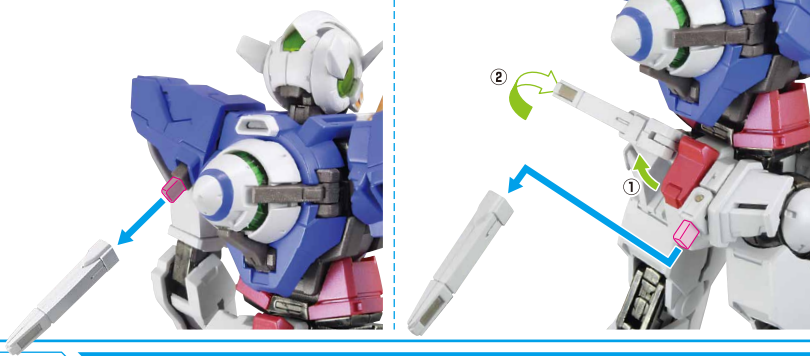

GNビームサーベル

※肩アーマーとリアアーマーのGNビームサーベルグリップは取り外すことができます。