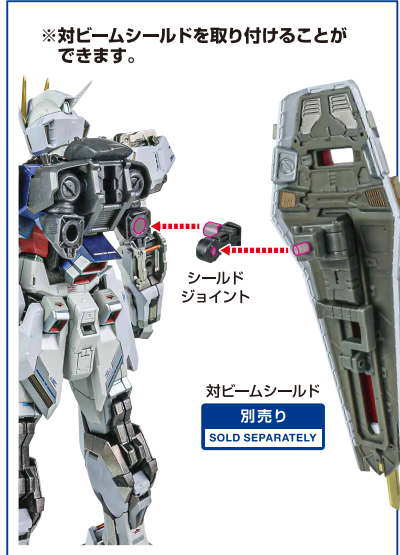

ビルドカッターとビルドナイフの合体(ツインソード)

※画像のように持たせます。

※不安定な場合は手首補助パーツを使用してください。

※手のひら側が出ています。

Sモード

※[METAL BUILD カレトヴルッフ オプションセット]が2個ある場合は、アンビデクストラスハルバードが再現できます。

Gモード

※Sモード完成の状態から始めます。

ドライグストライクガンダムの再現

※右肩にも同様に取り付けることができます。

ドライグストライクガンダム の再現 (続き)

〈完成〉

※可動します。

ウイングモード

※ロックを外して開きます。

フライトユニット(別売り)との合体