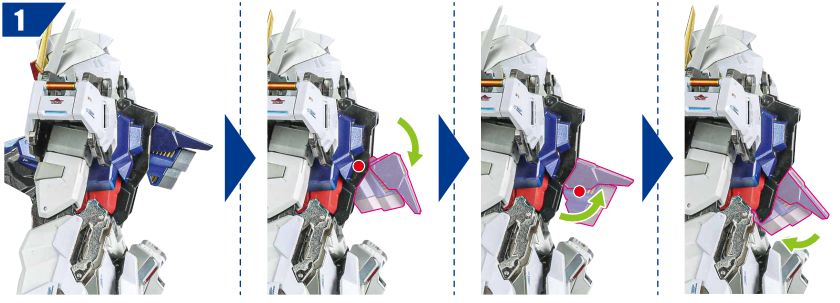

ビルドカッターとビルドナイフの合体(ツインソード)

※画像のように持たせます。

※不安定な場合は手首補助パーツを使用してください。

※手のひら側が出ています。

Sモード

※[METAL BUILD カレトヴルッフ オプションセット]が2個ある場合は、アンビデクストラスハルバードが再現できます。

Gモード

※Sモード完成の状態から始めます。

ドライグストライクガンダムの再現

※右肩にも同様に取り付けることができます。

ドライグストライクガンダム の再現 (続き)

〈完成〉

※可動します。

ウイングモード

※ロックを外して開きます。

フライトユニット(別売り)との合体