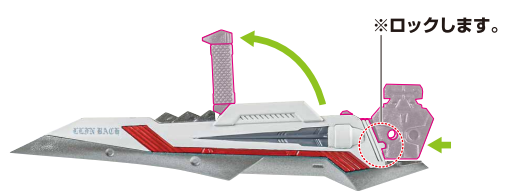

GALETVWLCH

カレトグループのモードチェンジ

※カレトグループを3つに分けます。

ビルドトーチ

ビルドカッター

※画像のように持たせます。

ビルドナイフ

※画像のように持たせます。

ビルドカッターとビルドナイフの合体(ツインソード)

※画像のように持たせます。

※不安定な場合は手首補助パーツを使用してください。

※手のひら側が出ています。

Sモード

※[METAL BUILD カレトヴルッフ オプションセット]が2個ある場合は、アンビデクストラスハルバードが再現できます。

Gモード

※Sモード完成の状態から始めます。

ドライグストライクガンダムの再現

※右肩にも同様に取り付けることができます。

ドライグストライクガンダム の再現 (続き)

〈完成〉

※可動します。

ウイングモード

※ロックを外して開きます。

フライトユニット(別売り)との合体