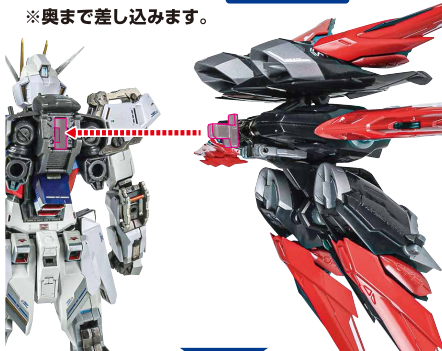

ドライグストライクガンダムの再現

※右肩にも同様に取り付けることができます。

ドライグストライクガンダム の再現 (続き)

〈完成〉

※可動します。

ウイングモード

※ロックを外して開きます。

フライトユニット(別売り)との合体

1

※前傾させてすき間にはめ込みます。

フライトユニット
別売り
SOLD SEPARATELY

※奥まで差し込みます。

※上部ユニットの先端が
ストライク用バックパックジョイントの上になります。

コスレ注意!
WARNING:
MAY RUB OFF

2

※画像の位置にカレットグリップを取り付けられます。