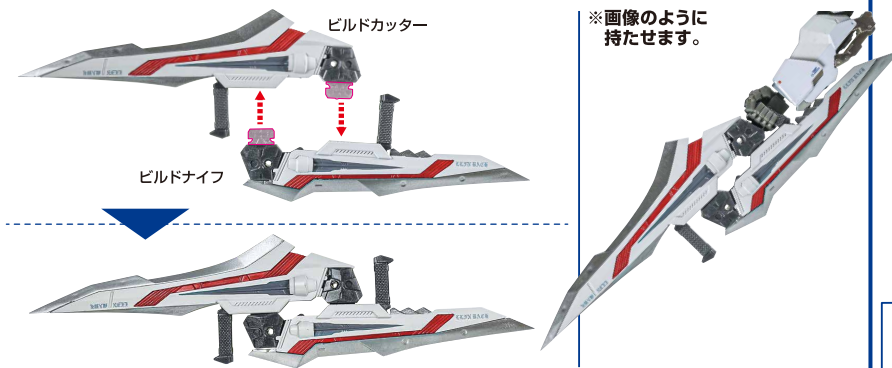

GALETVWLCH

カレトグループのモードチェンジ

※カレトグループを3つに分けます。

ビルドトーチ

ビルドカッター

※画像のように持たせます。

ビルドナイフ

※画像のように持たせます。

ビルドカッターとビルドナイフの合体(ツインソード)

※画像のように持たせます。

※不安定な場合は手首補助パーツを使用してください。

※手のひら側が出ています。

Sモード

※[METAL BUILD カレトヴルッフ オプションセット]が2個ある場合は、アンビデクストラスハルバードが再現できます。

Gモード

※Sモード完成の状態から始めます。

ドライグストライクガンダムの再現

※右肩にも同様に取り付けることができます。

ドライグストライクガンダム の再現 (続き)

〈完成〉

※可動します。

ウイングモード

※ロックを外して開きます。

フライトユニット(別売り)との合体