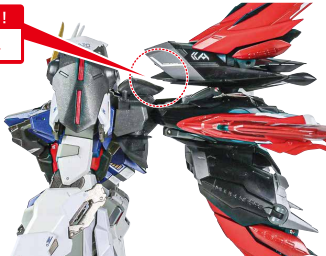

ドライグストライクガンダムの再現

※右肩にも同様に取り付けることができます。

ドライグストライクガンダム の再現 (続き)

〈完成〉

※可動します。

ウイングモード

※ロックを外して開きます。

フライトユニット(別売り)との合体

1

※前傾させてすき間にはめ込みます。

フライトユニット
別売り
SOLD SEPARATELY

※奥まで差し込みます。

※上部ユニットの先端が
ストライク用バックパックジョイントの上になります。

コスレ注意!
WARNING:
MAY RUB OFF

2

※画像の位置にカレットグリップを取り付けられます。

※ウイングは左右があります。

ウイング(左)
左

※画像のようになります。

A

B

カレトヴルッフの複数装着(例)

●画像のように各部の接続凹部にカレトヴルッフを複数装着していきます。
 (※台座や支柱を使用して、本体に荷重がかかり過ぎないようにディスプレイしてください。)

※カレトヴルッフを複数装着時には
 腰補助パーツを取り付けてください。