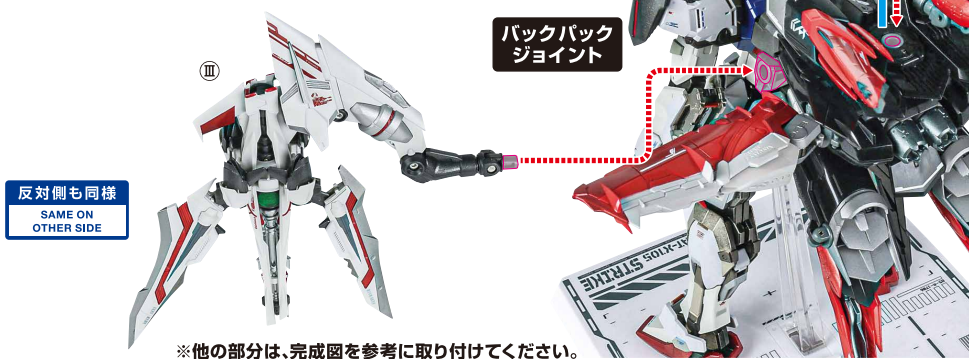

1

※前傾させてすき間にはめ込みます。

フライトユニット
別売り
SOLD SEPARATELY

※奥まで差し込みます。

※上部ユニットの先端が
ストライク用バックパックジョイントの上になります。

コスレ注意!
WARNING:
MAY RUB OFF

2

※画像の位置にカレットグリップを取り付けられます。

※ウイングは左右があります。

ウイング(左)
左

※画像のようになります。

A

B

カレトヴルッフの複数装着(例)

●画像のように各部の接続凹部にカレトヴルッフを複数装着していきます。
 (※台座や支柱を使用して、本体に荷重がかかり過ぎないようにディスプレイしてください。)

※カレトヴルッフを複数装着時には
 腰補助パーツを取り付けてください。