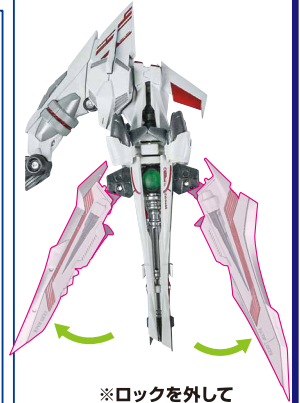

ドライグストライクガンダムの再現

※右肩にも同様に取り付けることができます。

ドライグストライクガンダム の再現 (続き)

〈完成〉

※可動します。

ウイングモード

※ロックを外して開きます。

フライトユニット(別売り)との合体