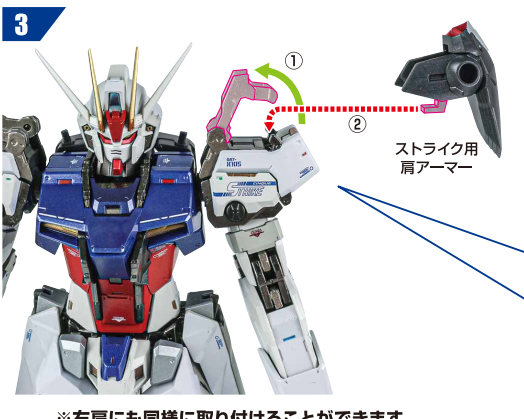

ビルドカッターとビルドナイフの合体(ツインソード)

※画像のように持たせます。

※不安定な場合は手首補助パーツを使用してください。

※手のひら側が出ています。

Sモード

※[METAL BUILD カレトヴルッフ オプションセット]が2個ある場合は、アンビデクストラスハルバードが再現できます。

Gモード

※Sモード完成の状態から始めます。

ドライグストライクガンダムの再現

※右肩にも同様に取り付けることができます。

ドライグストライクガンダム の再現 (続き)

〈完成〉

※可動します。

ウイングモード

※ロックを外して開きます。

フライトユニット(別売り)との合体