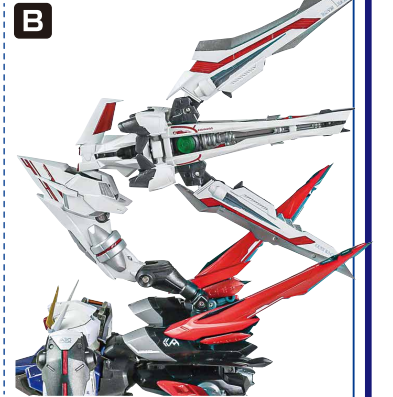

※ウイングは左右があります。

ウイング(左)
左

※画像のようになります。

A

B

カレトヴルッフの複数装着(例)

●画像のように各部の接続凹部にカレトヴルッフを複数装着していきます。
 (※台座や支柱を使用して、本体に荷重がかかり過ぎないようにディスプレイしてください。)

※カレトヴルッフを複数装着時には
 腰補助パーツを取り付けてください。