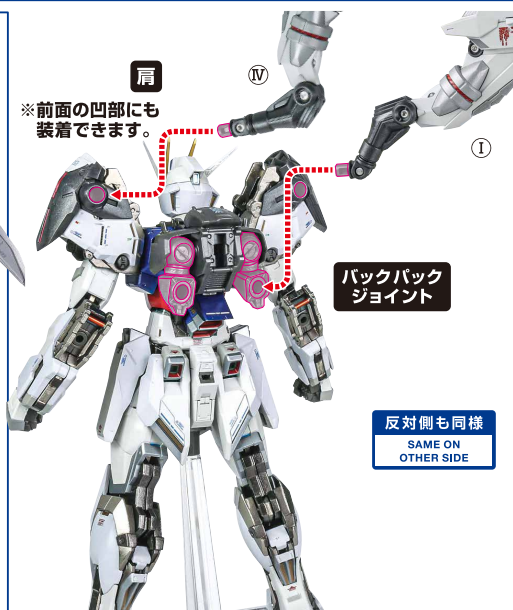

※本商品は「METAL BUILD エールストライクガンダム」「METAL BUILD ガンダムアストレイ レッドフレーム」「METAL BUILD ガンダムアストレイ レッドフレーム改」にも同様に対応しています。取付の際は上記商品の取扱説明書も合わせてご確認ください。