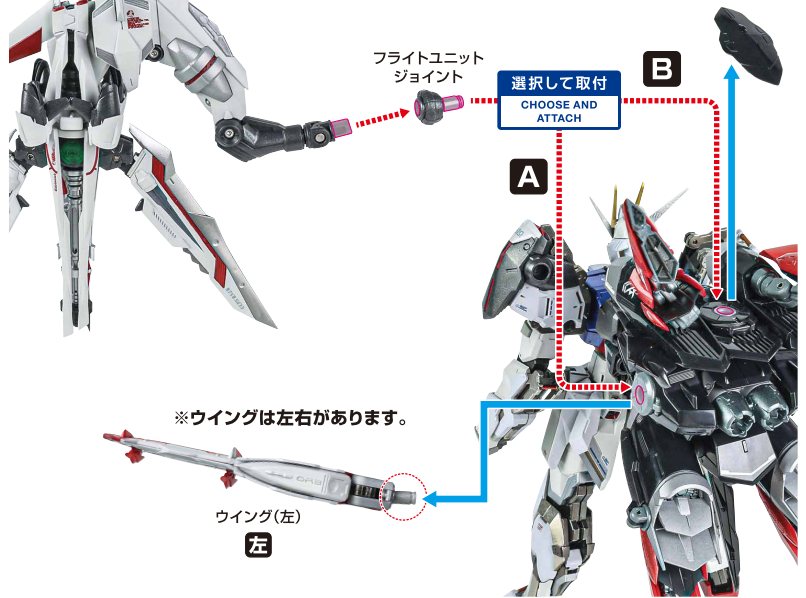

ドライグストライクガンダムの再現

※右肩にも同様に取り付けることができます。

ドライグストライクガンダム の再現 (続き)

〈完成〉

※可動します。

ウイングモード

※ロックを外して開きます。

フライトユニット(別売り)との合体

1

※前傾させてすき間にはめ込みます。

フライトユニット
別売り
SOLD SEPARATELY

※奥まで差し込みます。

※上部ユニットの先端が
ストライク用バックパックジョイントの上になります。

コスレ注意!
WARNING:
MAY RUB OFF

2

※画像の位置にカレットグリップを取り付けられます。

※ウイングは左右があります。

ウイング(左)
左

※画像のようになります。

A

B

カレトヴルッフの複数装着(例)

●画像のように各部の接続凹部にカレトヴルッフを複数装着していきます。
 (※台座や支柱を使用して、本体に荷重がかかり過ぎないようにディスプレイしてください。)

※カレトヴルッフを複数装着時には
 腰補助パーツを取り付けてください。