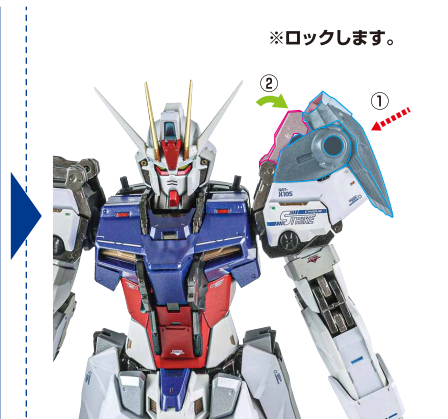

ビルドカッターとビルドナイフの合体(ツインソード)

※画像のように持たせます。

※不安定な場合は手首補助パーツを使用してください。

※手のひら側が出ています。

Sモード

※[METAL BUILD カレトヴルッフ オプションセット]が2個ある場合は、アンビデクストラスハルバードが再現できます。

Gモード

※Sモード完成の状態から始めます。

ドライグストライクガンダムの再現

※右肩にも同様に取り付けることができます。

ドライグストライクガンダム の再現 (続き)

〈完成〉

※可動します。

ウイングモード

※ロックを外して開きます。

フライトユニット(別売り)との合体