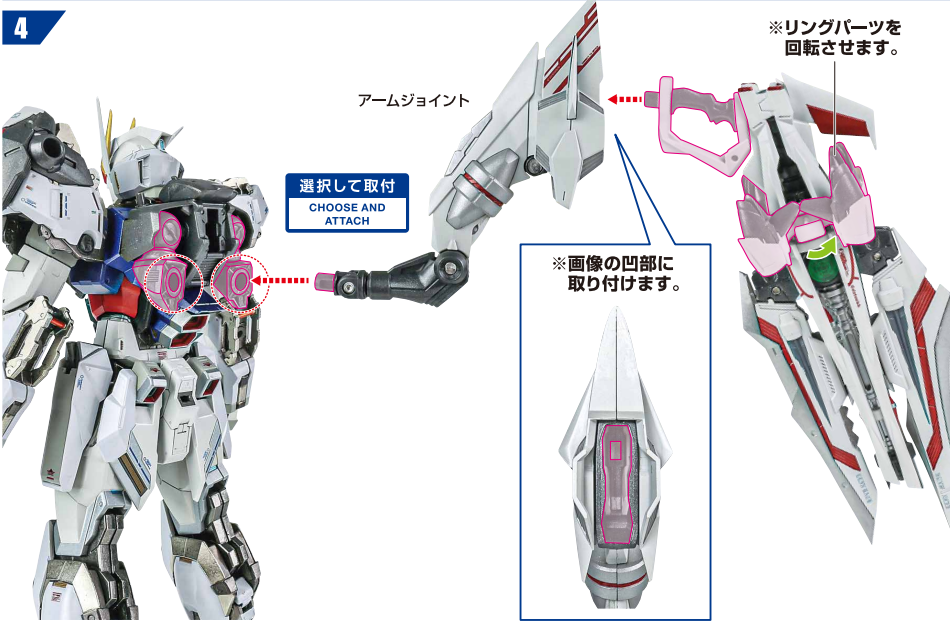

ビルドカッターとビルドナイフの合体(ツインソード)

※画像のように持たせます。

※不安定な場合は手首補助パーツを使用してください。

※手のひら側が出ています。

Sモード

※[METAL BUILD カレトヴルッフ オプションセット]が2個ある場合は、アンビデクストラスハルバードが再現できます。

Gモード

※Sモード完成の状態から始めます。

ドライグストライクガンダムの再現

※右肩にも同様に取り付けることができます。

ドライグストライクガンダム の再現 (続き)

〈完成〉

※可動します。

ウイングモード

※ロックを外して開きます。

フライトユニット(別売り)との合体