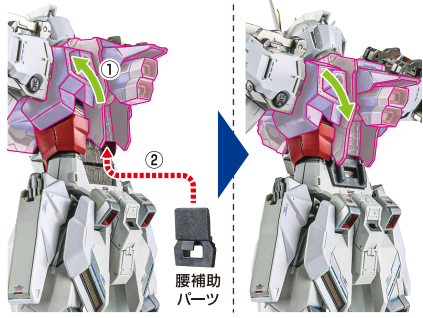

ドライグストライクガンダムの再現

※右肩にも同様に取り付けることができます。

ドライグストライクガンダム の再現 (続き)

〈完成〉

※可動します。

ウイングモード

※ロックを外して開きます。

フライトユニット(別売り)との合体

1

※前傾させてすき間にはめ込みます。

フライトユニット
別売り
SOLD SEPARATELY

※奥まで差し込みます。

※上部ユニットの先端が
ストライク用バックパックジョイントの上になります。

コスレ注意!
WARNING:
MAY RUB OFF

2

※画像の位置にカレットグリップを取り付けられます。