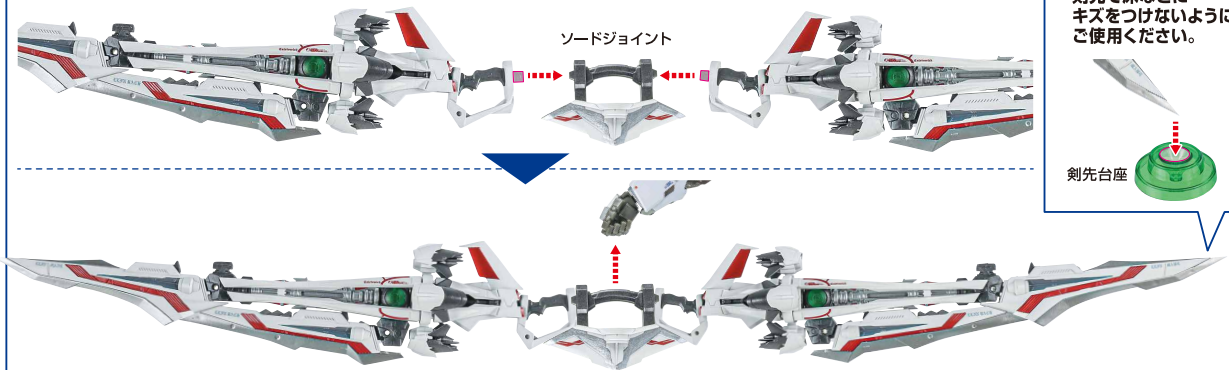

ビルドカッターとビルドナイフの合体(ツインソード)

※画像のように持たせます。

※不安定な場合は手首補助パーツを使用してください。

※手のひら側が出ています。

Sモード

※[METAL BUILD カレトヴルッフ オプションセット]が2個ある場合は、アンビデクストラスハルバードが再現できます。

Gモード

※Sモード完成の状態から始めます。

ドライグストライクガンダムの再現

※右肩にも同様に取り付けることができます。

ドライグストライクガンダム の再現 (続き)

〈完成〉

※可動します。

ウイングモード

※ロックを外して開きます。

フライトユニット(別売り)との合体