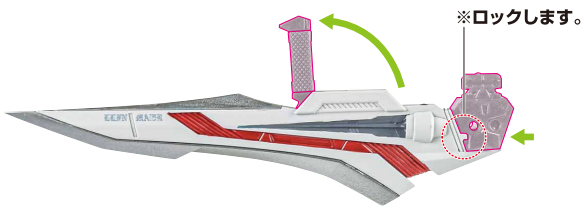

GALETVWLCH

カレトグループのモードチェンジ

※カレトグループを3つに分けます。

ビルドトーチ

ビルドカッター

※画像のように持たせます。

ビルドナイフ

※画像のように持たせます。

ビルドカッターとビルドナイフの合体(ツインソード)

※画像のように持たせます。

※不安定な場合は手首補助パーツを使用してください。

※手のひら側が出ています。

Sモード

※[METAL BUILD カレトヴルッフ オプションセット]が2個ある場合は、アンビデクストラスハルバードが再現できます。

Gモード

※Sモード完成の状態から始めます。

ドライグストライクガンダムの再現

※右肩にも同様に取り付けることができます。

ドライグストライクガンダム の再現 (続き)

〈完成〉

※可動します。

ウイングモード

※ロックを外して開きます。

フライトユニット(別売り)との合体