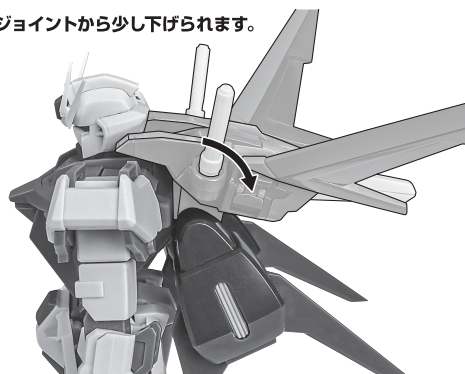

■ 取扱説明書(本書)	1枚	■ ブースター	左右各1個	■ サーベルエフェクト	2個
■ AQM/E-X01 エールストライカー ver. A.N.I.M.E. 本体	1体	■ パーニアエフェクト(上)	2個	■ サーベルエフェクト(湾曲)	1個
		■ パーニアエフェクト(下)	2個	■ 爆発エフェクト	1個
		■ サーベルグリップ	2個	■ ビームエフェクト	1個

※本商品に「ROBOT魂 <SIDE MS> GAT-X105 ストライクガンダム ver. A.N.I.M.E.」(別売り)は付属しません。

※上記商品を使用します。上記商品の取扱説明書も合わせてご確認ください。

本体の組み立て方

ストライクガンダム (別売り) との合体

別売り
SOLD SEPARATELY

GAT-X105
ストライクガンダム

※肩部パーツが可動して、ストライクガンダム本体の可動を避けます。

※ジョイントから少し下げられます。

サーベルエフェクト

サーベルエフェクト

サーベルエフェクト
(湾曲)

破損に注意!
WARNING : DELICATE
選択して取付
CHOOSE AND ATTACH

別売り
SOLD SEPARATELY
GAT-X105
ストライクガンダム
本体右腕

「ROBOT魂 <SIDE MS> GAT-X105 ストライクガンダム ver. A.N.I.M.E.」(別売り)との連動

選択して取付
CHOOSE AND ATTACH