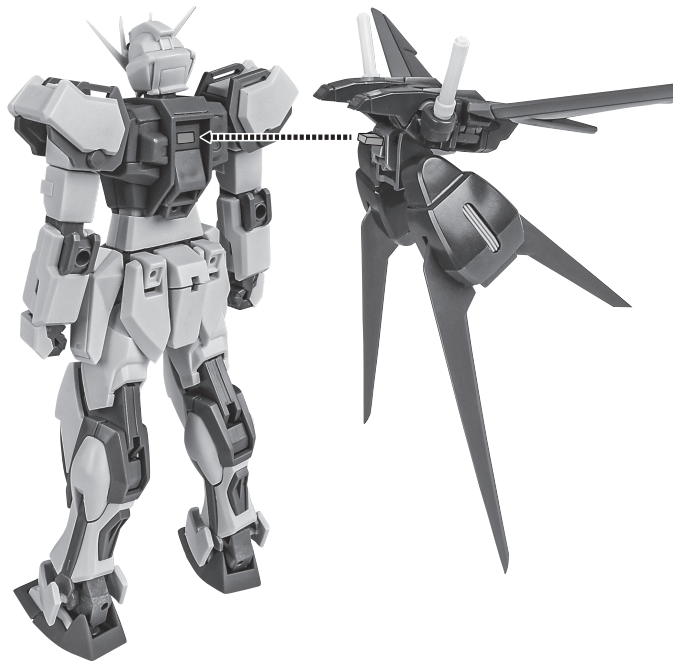

■ 取扱説明書(本書)	1枚	■ ブースター	左右各1個	■ サーベルエフェクト	2個
■ AQM/E-X01 エールストライカー ver. A.N.I.M.E. 本体	1体	■ パーニアエフェクト(上)	2個	■ サーベルエフェクト(湾曲)	1個
		■ パーニアエフェクト(下)	2個	■ 爆発エフェクト	1個
		■ サーベルグリップ	2個	■ ビームエフェクト	1個

※本商品に「ROBOT魂 <SIDE MS> GAT-X105 ストライクガンダム ver. A.N.I.M.E.」(別売り)は付属しません。

※上記商品を使用します。上記商品の取扱説明書も合わせてご確認ください。

本体の組み立て方

ストライクガンダム (別売り) との合体

別売り
SOLD SEPARATELY

GAT-X105
ストライクガンダム

※肩部パーツが可動して、ストライクガンダム本体の可動を避けます。

※ジョイントから少し下げられます。

サーベルエフェクト

サーベルエフェクト

サーベルエフェクト
(湾曲)

破損に注意!
WARNING : DELICATE
選択して取付
CHOOSE AND ATTACH

別売り
SOLD SEPARATELY
GAT-X105
ストライクガンダム
本体右腕

「ROBOT魂 <SIDE MS> GAT-X105 ストライクガンダム ver. A.N.I.M.E.」(別売り)との連動

選択して取付
CHOOSE AND ATTACH