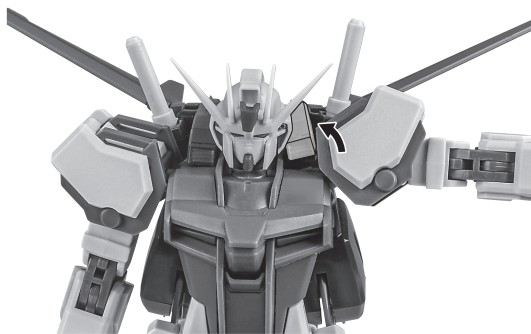

■ 取扱説明書(本書)	1枚	■ ブースター	左右各1個	■ サーベルエフェクト	2個
■ AQM/E-X01 エールストライカー ver. A.N.I.M.E. 本体	1体	■ パーニアエフェクト(上)	2個	■ サーベルエフェクト(湾曲)	1個
		■ パーニアエフェクト(下)	2個	■ 爆発エフェクト	1個
		■ サーベルグリップ	2個	■ ビームエフェクト	1個

※本商品に「ROBOT魂 <SIDE MS> GAT-X105 ストライクガンダム ver. A.N.I.M.E.」(別売り)は付属しません。

※上記商品を使用します。上記商品の取扱説明書も合わせてご確認ください。

本体の組み立て方

ストライクガンダム (別売り) との合体

別売り
SOLD SEPARATELY

GAT-X105
ストライクガンダム

※肩部パーツが可動して、ストライクガンダム本体の可動を避けます。

※ジョイントから少し下げられます。

サーベルエフェクト

サーベルエフェクト

サーベルエフェクト
(湾曲)

破損に注意!
WARNING : DELICATE
選択して取付
CHOOSE AND ATTACH

別売り
SOLD SEPARATELY
GAT-X105
ストライクガンダム
本体右腕

「ROBOT魂 <SIDE MS> GAT-X105 ストライクガンダム ver. A.N.I.M.E.」(別売り)との連動

選択して取付
CHOOSE AND ATTACH