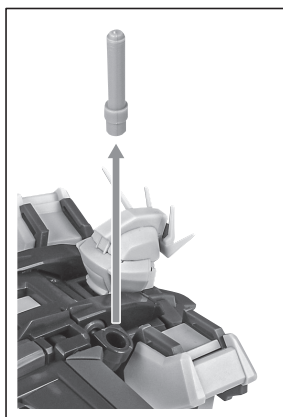

※上記商品を使用します。上記商品の取扱説明書も合わせてご確認ください。

本体の組み立て方

ストライクガンダム (別売り) との合体

別売り
SOLD SEPARATELY

GAT-X105
ストライクガンダム

※肩部パーツが可動して、ストライクガンダム本体の可動を避けます。

※ジョイントから少し下げられます。

サーベルエフェクト

サーベルエフェクト

サーベルエフェクト
(湾曲)

破損に注意!
WARNING : DELICATE
選択して取付
CHOOSE AND ATTACH

別売り
SOLD SEPARATELY
GAT-X105
ストライクガンダム
本体右腕

「ROBOT魂 <SIDE MS> GAT-X105 ストライクガンダム ver. A.N.I.M.E.」(別売り)との連動

選択して取付
CHOOSE AND ATTACH