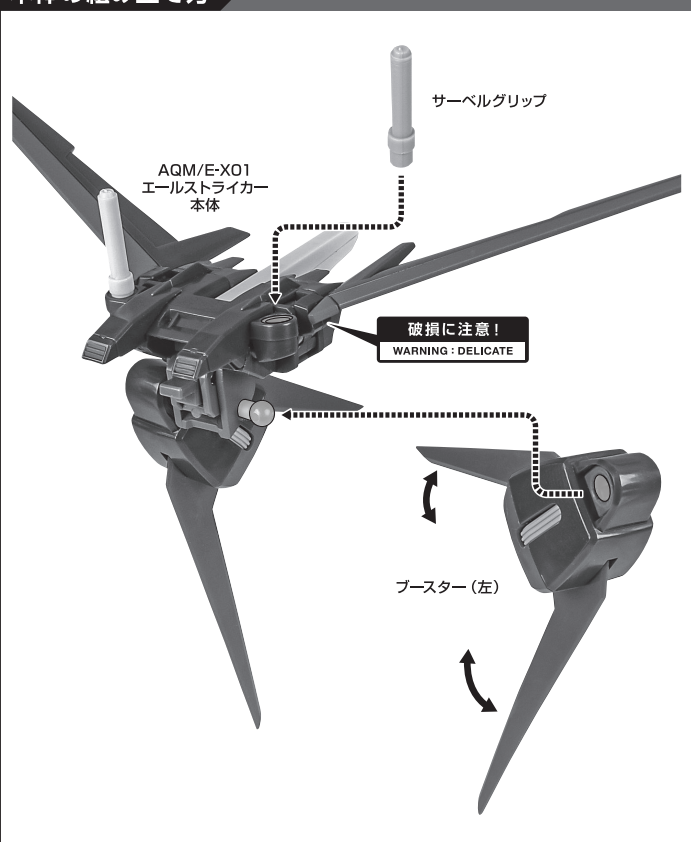

ディスプレイサポートには別売りの魂STAGEを!⇒

https://tamashii.jp/special/t_stage/

矢印一覧
Arrow List

取り付けます。
Attachable

取り外します。
Removable

可動します。
Movable

■ 取扱説明書の画像と商品とは、多少異なりますのでご了承ください。

セット内容

■ 取扱説明書(本書)	1枚	■ ブースター	左右各1個	■ サーベルエフェクト	2個
■ AQM/E-X01 エールストライカー ver. A.N.I.M.E. 本体	1体	■ パーニアエフェクト(上)	2個	■ サーベルエフェクト(湾曲)	1個
		■ パーニアエフェクト(下)	2個	■ 爆発エフェクト	1個
		■ サーベルグリップ	2個	■ ビームエフェクト	1個

※本商品に「ROBOT魂 <SIDE MS> GAT-X105 ストライクガンダム ver. A.N.I.M.E.」(別売り)は付属しません。

※上記商品を使用します。上記商品の取扱説明書も合わせてご確認ください。

本体の組み立て方

ストライクガンダム (別売り) との合体

別売り
SOLD SEPARATELY

GAT-X105
ストライクガンダム

※肩部パーツが可動して、ストライクガンダム本体の可動を避けます。

※ジョイントから少し下げられます。

サーベルエフェクト

サーベルエフェクト

サーベルエフェクト
(湾曲)

破損に注意!
WARNING : DELICATE
選択して取付
CHOOSE AND ATTACH

別売り
SOLD SEPARATELY
GAT-X105
ストライクガンダム
本体右腕

「ROBOT魂 <SIDE MS> GAT-X105 ストライクガンダム ver. A.N.I.M.E.」(別売り)との連動

選択して取付
CHOOSE AND ATTACH