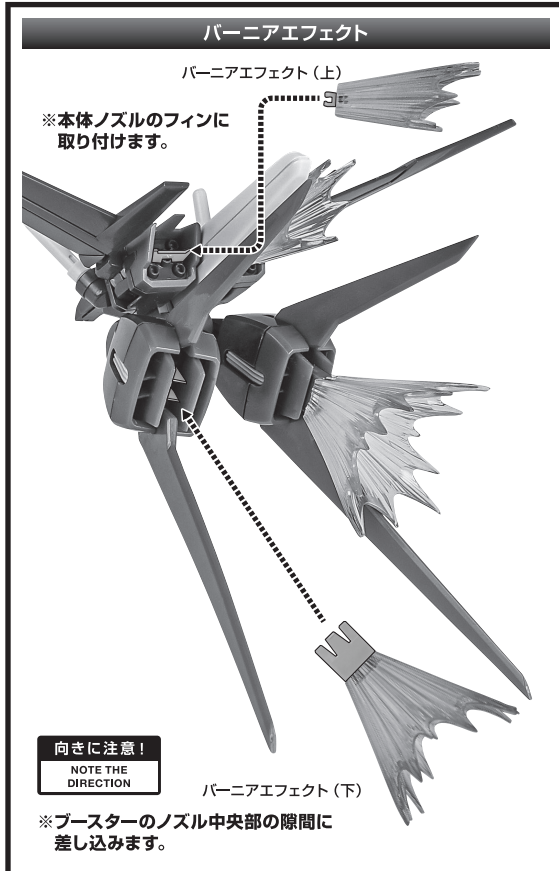

ディスプレイサポートには別売りの魂STAGEを!⇒

https://tamashii.jp/special/t_stage/

矢印一覧
Arrow List

取り付けます。
Attachable

取り外します。
Removable

可動します。
Movable

■ 取扱説明書の画像と商品とは、多少異なりますのでご了承ください。

セット内容

■ 取扱説明書(本書)	1枚	■ ブースター	左右各1個	■ サーベルエフェクト	2個
■ AQM/E-X01 エールストライカー ver. A.N.I.M.E. 本体	1体	■ パーニアエフェクト(上)	2個	■ サーベルエフェクト(湾曲)	1個
		■ パーニアエフェクト(下)	2個	■ 爆発エフェクト	1個
		■ サーベルグリップ	2個	■ ビームエフェクト	1個

※本商品に「ROBOT魂 <SIDE MS> GAT-X105 ストライクガンダム ver. A.N.I.M.E.」(別売り)は付属しません。

※上記商品を使用します。上記商品の取扱説明書も合わせてご確認ください。

本体の組み立て方

ストライクガンダム (別売り) との合体

別売り
SOLD SEPARATELY

GAT-X105
ストライクガンダム

※肩部パーツが可動して、ストライクガンダム本体の可動を避けます。

※ジョイントから少し下げられます。

サーベルエフェクト

サーベルエフェクト

サーベルエフェクト
(湾曲)

破損に注意!
WARNING : DELICATE
選択して取付
CHOOSE AND ATTACH

別売り
SOLD SEPARATELY
GAT-X105
ストライクガンダム
本体右腕

「ROBOT魂 <SIDE MS> GAT-X105 ストライクガンダム ver. A.N.I.M.E.」(別売り)との連動

選択して取付
CHOOSE AND ATTACH