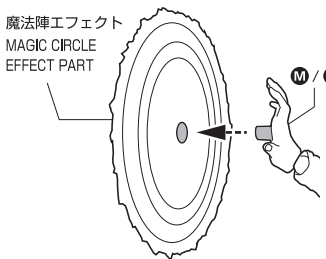

矢印一覧 / ARROW LIST

←--- 取り付けます / ATTACHABLE

← 取り外します / REMOVABLE

← 可動します / MOVABLE

手首パーツ / HAND PARTS

本体手首パーツ
HAND PARTS
ON THE BODY

交換用手首パーツ(本体手首とつけかえることができます。)
INTERCHANGEABLE HAND PARTS

※ パーツを持たせたままにすると色が移るおそれがあります。
※ COLOR MAY MIGRATE IF PARTS ARE LEFT IN PLACE FOR A LONG TIME.

コスレ注意!
WARNING:
MAY RUB OFF

魔法陣エフェクトの取り付け方
MAGIC CIRCLE EFFECT PARTS ASSEMBLY

※ マントとフィギュアが長時間密着しないようにしてください。また、動かさすぎると芯材が折れる恐れがあります。
※ KEEP THE CLOAK AND FIGURE OUT OF CONTACT FOR LONG PERIODS OF TIME. ALSO, IF YOU MOVE IT TOO MUCH, THE CORE MATERIAL MAY BREAK.

蛇エフェクトの取り付け方
SNAKE EFFECT PART ASSEMBLY

クロークの取り外しとディスプレイ
CLOAK REMOVAL AND DISPLAY

※ クロークは上にスライドし、取り外してください。
※ THE CLOAK SLIDES UP AND THEN PLEASE REMOVE IT.

注意 お買い上げのお客様へ 必ずお読みください。

- 本商品の対象年齢は15才以上です。対象年齢未満のお子様には絶対に与えないでください。
 - 小さな部品がありますので、小さなお子様が誤って飲み込まないように注意してください。窒息などの危険があります。
 - 尖った部分や鋭い部分がありますので、取扱や保管場所に注意してください。思わぬケガをすることがあります。
- <使用上の注意>
- 本商品は精密に作られています。無理な力を加えたり、落としたりすると破損するおそれがあります。
 - 可動部分・取付部分を無理な方向に強く引っ張ったり、曲げたりしないでください。
 - 本商品を樹脂製のソファやシート、タイルなどの上に置かないでください。長時間接触していると色が移る場合があります。