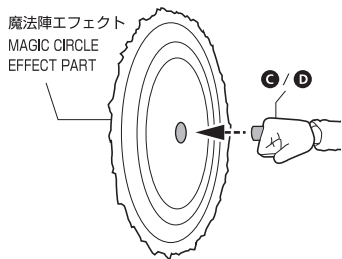

矢印一覧 / ARROW LIST

←--- 取り付けます / ATTACHABLE

← 取り外します / REMOVABLE

← 可動します / MOVABLE

手首パーツ / HAND PARTS

本体手首パーツ
HAND PARTS
ON THE BODY

交換用手首パーツ(本体手首とつけかえることができます。)
INTERCHANGEABLE HAND PARTS

※ パーツを持たせたままにすると色が移るおそれがあります。
※ COLOR MAY MIGRATE IF PARTS ARE LEFT IN PLACE FOR A LONG TIME.

コスレ注意!
WARNING:
MAY RUB OFF

魔法陣エフェクトの取り付け方
MAGIC CIRCLE EFFECT PARTS ASSEMBLY

※ マントとフィギュアが長時間密着しないようにしてください。また、動かさすぎると芯材が折れる恐れがあります。
※ KEEP THE CLOAK AND FIGURE OUT OF CONTACT FOR LONG PERIODS OF TIME. ALSO, IF YOU MOVE IT TOO MUCH, THE CORE MATERIAL MAY BREAK.

蛇エフェクトの取り付け方
SNAKE EFFECT PART ASSEMBLY

クロークの取り外しとディスプレイ
CLOAK REMOVAL AND DISPLAY

※ クロークは上にスライドし、取り外してください。
※ THE CLOAK SLIDES UP AND THEN PLEASE REMOVE IT.

注意 お買い上げのお客様へ 必ずお読みください。

- 本商品の対象年齢は15才以上です。対象年齢未満のお子様には絶対に与えないでください。
 - 小さな部品がありますので、小さなお子様が誤って飲み込まないように注意してください。窒息などの危険があります。
 - 尖った部分や鋭い部分がありますので、取扱や保管場所に注意してください。思わぬケガをすることがあります。
- <使用上の注意>
- 本商品は精密に作られています。無理な力を加えたり、落としたりすると破損するおそれがあります。
 - 可動部分・取付部分を無理な方向に強く引っ張ったり、曲げたりしないでください。
 - 本商品を樹脂製のソファやシート、タイルなどの上に置かないでください。長時間接触していると色が移る場合があります。