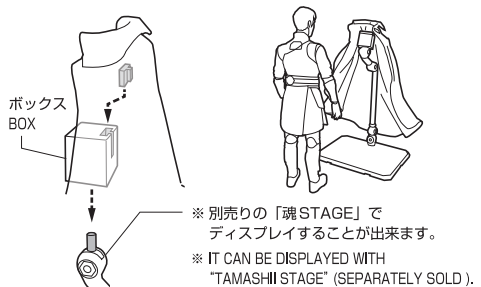

矢印一覧 / ARROW LIST

←--- 取り付けます / ATTACHABLE

← 取り外します / REMOVABLE

← 可動します / MOVABLE

手首パーツ / HAND PARTS

本体手首パーツ
HAND PARTS
ON THE BODY

交換用手首パーツ(本体手首とつけかえることができます。)
INTERCHANGEABLE HAND PARTS

※ パーツを持たせたままにすると色が移るおそれがあります。
※ COLOR MAY MIGRATE IF PARTS ARE LEFT IN PLACE FOR A LONG TIME.

コスレ注意!
WARNING:
MAY RUB OFF

魔法陣エフェクトの取り付け方
MAGIC CIRCLE EFFECT PARTS ASSEMBLY

※ マントとフィギュアが長時間密着しないようにしてください。また、動かさすぎると芯材が折れる恐れがあります。
※ KEEP THE CLOAK AND FIGURE OUT OF CONTACT FOR LONG PERIODS OF TIME. ALSO, IF YOU MOVE IT TOO MUCH, THE CORE MATERIAL MAY BREAK.

蛇エフェクトの取り付け方
SNAKE EFFECT PART ASSEMBLY

クロークの取り外しとディスプレイ
CLOAK REMOVAL AND DISPLAY

※ クロークは上にスライドし、取り外してください。
※ THE CLOAK SLIDES UP AND THEN PLEASE REMOVE IT.

注意 お買い上げのお客様へ 必ずお読みください。

- 本商品の対象年齢は15才以上です。対象年齢未満のお子様には絶対に与えないでください。
 - 小さな部品がありますので、小さなお子様が誤って飲み込まないように注意してください。窒息などの危険があります。
 - 尖った部分や鋭い部分がありますので、取扱や保管場所に注意してください。思わぬケガをすることがあります。
- <使用上の注意>
- 本商品は精密に作られています。無理な力を加えたり、落としたりすると破損するおそれがあります。
 - 可動部分・取付部分を無理な方向に強く引っ張ったり、曲げたりしないでください。
 - 本商品を樹脂製のソファやシート、タイルなどの上に置かないでください。長時間接触していると色が移る場合があります。