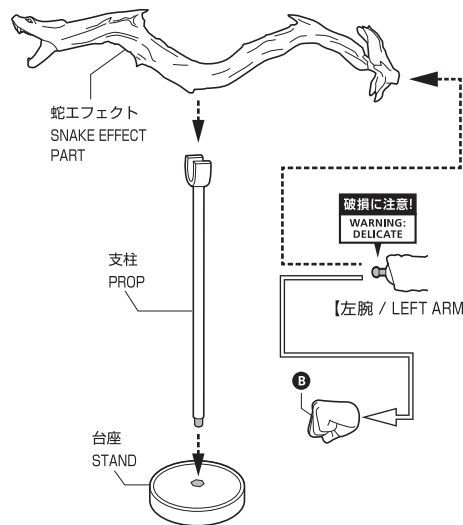

矢印一覧 / ARROW LIST

←--- 取り付けます / ATTACHABLE

← 取り外します / REMOVABLE

← 可動します / MOVABLE

手首パーツ / HAND PARTS

本体手首パーツ
HAND PARTS
ON THE BODY

交換用手首パーツ(本体手首とつけかえることができます。)
INTERCHANGEABLE HAND PARTS

※ パーツを持たせたままにすると色が移るおそれがあります。
※ COLOR MAY MIGRATE IF PARTS ARE LEFT IN PLACE FOR A LONG TIME.

コスレ注意!
WARNING:
MAY RUB OFF

魔法陣エフェクトの取り付け方
MAGIC CIRCLE EFFECT PARTS ASSEMBLY

※ マントとフィギュアが長時間密着しないようにしてください。また、動かさすぎると芯材が折れる恐れがあります。
※ KEEP THE CLOAK AND FIGURE OUT OF CONTACT FOR LONG PERIODS OF TIME. ALSO, IF YOU MOVE IT TOO MUCH, THE CORE MATERIAL MAY BREAK.

蛇エフェクトの取り付け方
SNAKE EFFECT PART ASSEMBLY

クロークの取り外しとディスプレイ
CLOAK REMOVAL AND DISPLAY

※ クロークは上にスライドし、取り外してください。
※ THE CLOAK SLIDES UP AND THEN PLEASE REMOVE IT.

注意 お買い上げのお客様へ 必ずお読みください。

- 本商品の対象年齢は15才以上です。対象年齢未満のお子様には絶対に与えないでください。
 - 小さな部品がありますので、小さなお子様が誤って飲み込まないように注意してください。窒息などの危険があります。
 - 尖った部分や鋭い部分がありますので、取扱や保管場所に注意してください。思わぬケガをすることがあります。
- <使用上の注意>
- 本商品は精密に作られています。無理な力を加えたり、落としたりすると破損するおそれがあります。
 - 可動部分・取付部分を無理な方向に強く引っ張ったり、曲げたりしないでください。
 - 本商品を樹脂製のソファやシート、タイルなどの上に置かないでください。長時間接触していると色が移る場合があります。