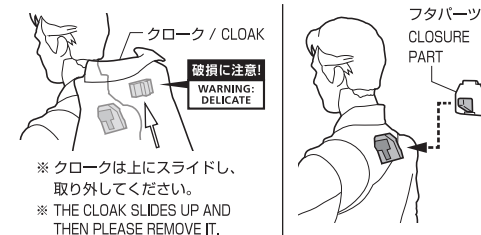

コスレ注意!
WARNING:
MAY RUB OFF

魔法陣エフェクトの取り付け方
MAGIC CIRCLE EFFECT PARTS ASSEMBLY

※ マントとフィギュアが長時間密着しないようにしてください。また、動かさすぎると芯材が折れる恐れがあります。
※ KEEP THE CLOAK AND FIGURE OUT OF CONTACT FOR LONG PERIODS OF TIME. ALSO, IF YOU MOVE IT TOO MUCH, THE CORE MATERIAL MAY BREAK.

蛇エフェクトの取り付け方
SNAKE EFFECT PART ASSEMBLY

クロークの取り外しとディスプレイ
CLOAK REMOVAL AND DISPLAY

※ クロークは上にスライドし、取り外してください。
※ THE CLOAK SLIDES UP AND THEN PLEASE REMOVE IT.

注意 お買い上げのお客様へ 必ずお読みください。

- 本商品の対象年齢は15才以上です。対象年齢未満のお子様には絶対に与えないでください。
 - 小さな部品がありますので、小さなお子様が誤って飲み込まないように注意してください。窒息などの危険があります。
 - 尖った部分や鋭い部分がありますので、取扱や保管場所に注意してください。思わぬケガをすることがあります。
- <使用上の注意>
- 本商品は精密に作られています。無理な力を加えたり、落としたりすると破損するおそれがあります。
 - 可動部分・取付部分を無理な方向に強く引っ張ったり、曲げたりしないでください。
 - 本商品を樹脂製のソファやシート、タイルなどの上に置かないでください。長時間接触していると色が移る場合があります。