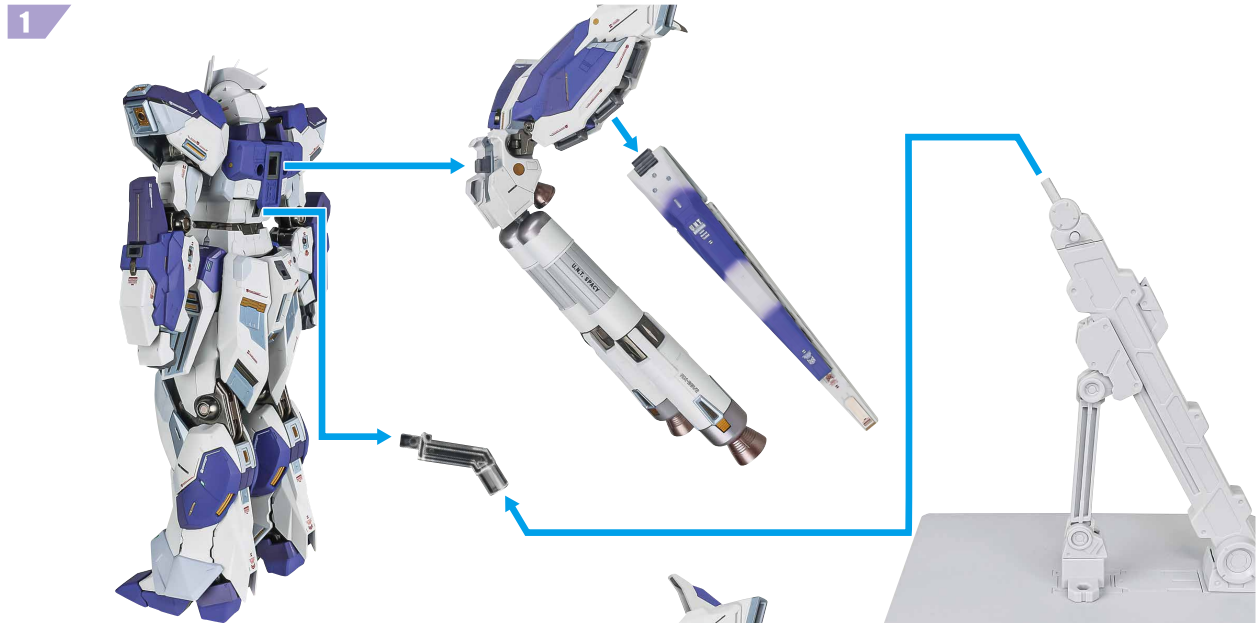

本体の可動

武装

シールド

※ジョイントを展開すると、側面装着ができます。

ビーム・サーベル

本体装甲の展開

バックパック

※説明のため一部パーツを外した状態で撮影しています。

4

※画像ようになります。

転倒注意！
WARNING: TUMBLE

フィン・ファンネルの展開

1

2

ディスプレイ
ジョイントB

※前傾させて
取り付けます。