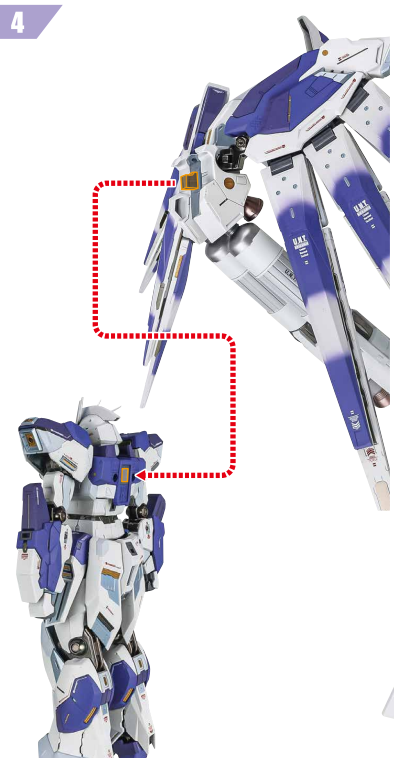

本体の可動

武装

シールド

※ジョイントを展開すると、側面装着ができます。

ビーム・サーベル

本体装甲の展開

バックパック

※説明のため一部パーツを外した状態で撮影しています。

※支柱は3箇所のロックを解除することで各部を可動させることができます。

支柱の可動

※画像のようになります。

転倒注意!
WARNING: TUMBLE

※つま先を接地させます。

※フィン・ファンネル未装着時に、中央のホルダーを曲げることでラックを下ろすことができます。

1

2

※ニュー・ハイパー・バズーカを懸架することができます。

フィン・ファンネルの装着

1

フィン・ファンネル

2

3

※ホルダーは可動します。

※ホルダーにまっすぐに取り付けます。
ゆっくりと操作
CAREFULLY

4

※画像ようになります。

転倒注意！
WARNING: TUMBLE

フィン・ファンネルの展開

1

2

ディスプレイ
ジョイントB

※前傾させて
取り付けます。