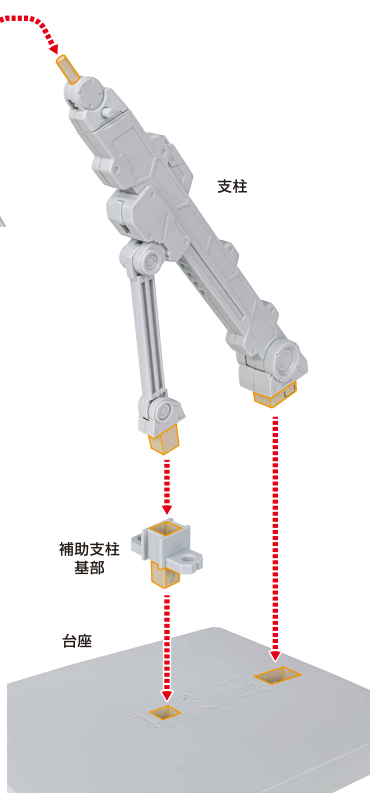

矢印一覧 / Arrow List

- ➡ 取り付けます。Attachable
- ➡ 取り外します。Removable
- ↔ 可動します。Movable

■ 取扱説明書の画像と商品とは、多少異なりますのでご了承ください。

ディスプレイサポートには別売りの魂STAGEを! ↓

https://tamashii.jp/special/t_stage/

注意
CAUTION

※ 本商品は全体に彩色を施しております。組み立て〜操作の際にキズがつくおそれがあります。また、尖った箇所が多くありますので、取扱には十分注意してください。
※ All parts of this product have been painted. Please take thorough care when handling the product as there is a risk of scratching the product when assembling and operating it.

本体の可動

武装

シールド

※ジョイントを展開すると、側面装着ができます。

ビーム・サーベル

本体装甲の展開

バックパック

※説明のため一部パーツを外した状態で撮影しています。

※支柱は3箇所のロックを解除することで各部を可動させることができます。

支柱の可動

※画像のようになります。

転倒注意!
WARNING: TUMBLE

※つま先を接地させます。

※フィン・ファンネル未装着時に、中央のホルダーを曲げることでラックを下ろすことができます。

1

2

※ニュー・ハイパー・バズーカを懸架することができます。

フィン・ファンネルの装着

1

フィン・ファンネル

2

3

※ホルダーは可動します。

※ホルダーにまっすぐに取り付けます。
ゆっくりと操作
CAREFULLY