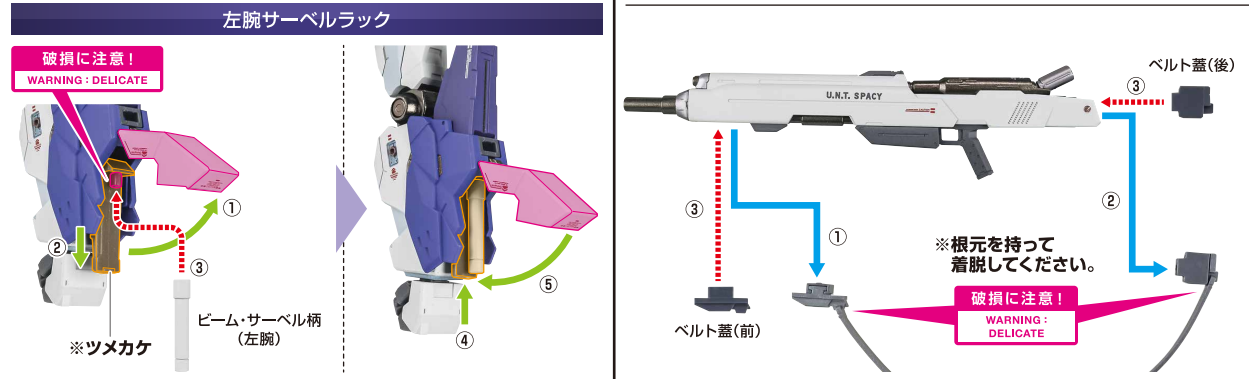

矢印一覧 / Arrow List

- ➡ 取り付けます。Attachable
- ➡ 取り外します。Removable
- ↔ 可動します。Movable

■ 取扱説明書の画像と商品とは、多少異なりますのでご了承ください。

ディスプレイサポートには別売りの魂STAGEを! ↓

https://tamashii.jp/special/t_stage/

注意
CAUTION

※ 本商品は全体に彩色を施しております。組み立て〜操作の際にキズがつくおそれがあります。また、尖った箇所が多くありますので、取扱には十分注意してください。
※ All parts of this product have been painted. Please take thorough care when handling the product as there is a risk of scratching the product when assembling and operating it.

本体の可動

武装

シールド

※ジョイントを展開すると、側面装着ができます。

ビーム・サーベル

本体装甲の展開

バックパック

※説明のため一部パーツを外した状態で撮影しています。

※支柱は3箇所のロックを解除することで各部を可動させることができます。

支柱の可動

※画像のようになります。

転倒注意!
WARNING: TUMBLE

※つま先を接地させます。

※フィン・ファンネル未装着時に、中央のホルダーを曲げることでラックを下ろすことができます。

1

2