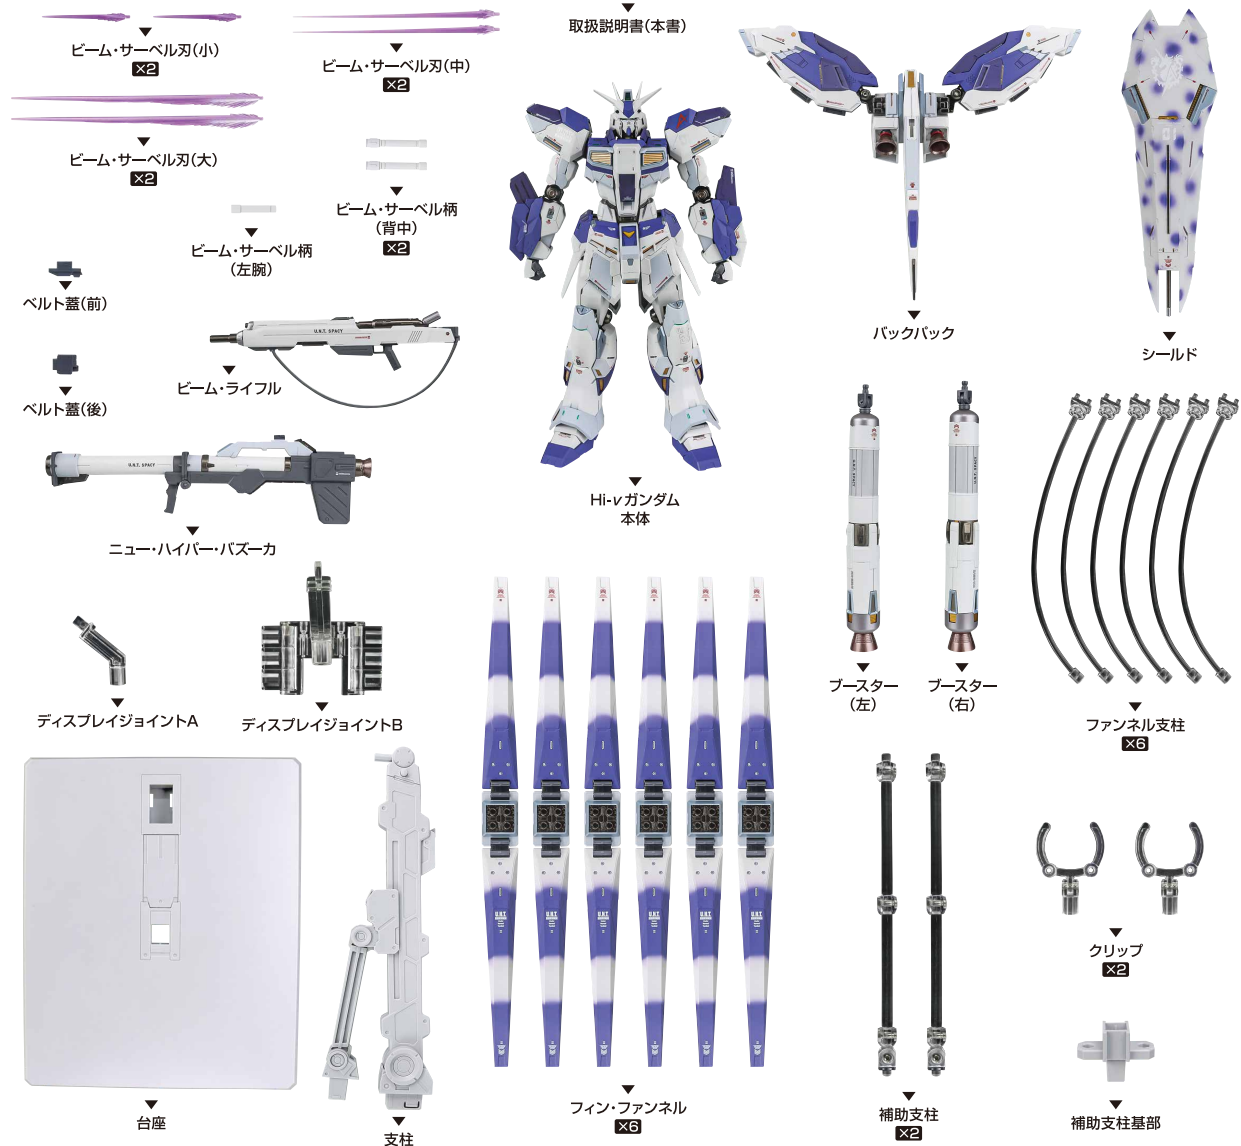

セット内容

※ 本書の画像には試作品を使用しています。実際の商品とは、多少異なりますのでご了承ください。

注意 お買い上げのお客様へ必ずお読みください。

1. 本商品の対象年齢は15歳以上です。対象年齢未満のお子様には絶対に与えないでください。
   - 小さな部品がありますので、小さなお子様が誤って飲み込まないように注意してください。窒息などの危険があります。
   - 尖った部分や鋭い部分がありますので、取扱や保管場所に注意してください。思わぬケガをするおそれがあります。
   - 可動部の隙間には指などを入れないでください。はさまれてケガをするおそれがあります。
2. 《使用上の注意》
3. 本商品は精密に作られています。無理な力を加えたり、落としたりすると破損するおそれがあります。
   - 関節部分を曲げたり回転させたりする時に、無理に動かすと彩色がはがれるおそれがありますので注意してください。
   - 本商品を樹脂製のソファやシート、タオルなどの上に置かないでください。長時間接触していると色が移る場合があります。
   - 本体や部品を箱に戻す場合は、梱包材に包んでから行ってください。

矢印一覧 / Arrow List

- ➡ 取り付けます。Attachable
- ➡ 取り外します。Removable
- ↔ 可動します。Movable

■ 取扱説明書の画像と商品とは、多少異なりますのでご了承ください。

ディスプレイサポートには別売りの魂STAGEを! ↓

<https://tamashii.jp/special/t_stage/>

注意
CAUTION

※ 本商品は全体に彩色を施しております。組み立て〜操作の際にキズがつくおそれがあります。また、尖った箇所が多くありますので、取扱には十分注意してください。
※ All parts of this product have been painted. Please take thorough care when handling the product as there is a risk of scratching the product when assembling and operating it.

本体の可動

武装