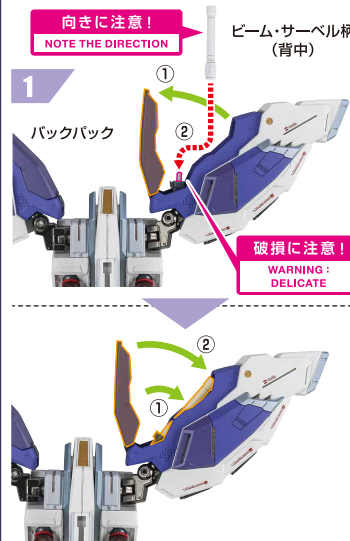

矢印一覧 / Arrow List

- ➡ 取り付けます。Attachable
- ➡ 取り外します。Removable
- ↔ 可動します。Movable

■ 取扱説明書の画像と商品とは、多少異なりますのでご了承ください。

ディスプレイサポートには別売りの魂STAGEを! ↓

https://tamashii.jp/special/t_stage/

注意
CAUTION

※ 本商品は全体に彩色を施しております。組み立て〜操作の際にキズがつくおそれがあります。また、尖った箇所が多くありますので、取扱には十分注意してください。
※ All parts of this product have been painted. Please take thorough care when handling the product as there is a risk of scratching the product when assembling and operating it.

本体の可動

武装

シールド

※ジョイントを展開すると、側面装着ができます。

ビーム・サーベル

本体装甲の展開

バックパック

※説明のため一部パーツを外した状態で撮影しています。

※支柱は3箇所のロックを解除することで各部を可動させることができます。

支柱の可動

※画像のようになります。

転倒注意!
WARNING: TUMBLE

※つま先を接地させます。

※フィン・ファンネル未装着時に、中央のホルダーを曲げることでラックを下ろすことができます。

1

2