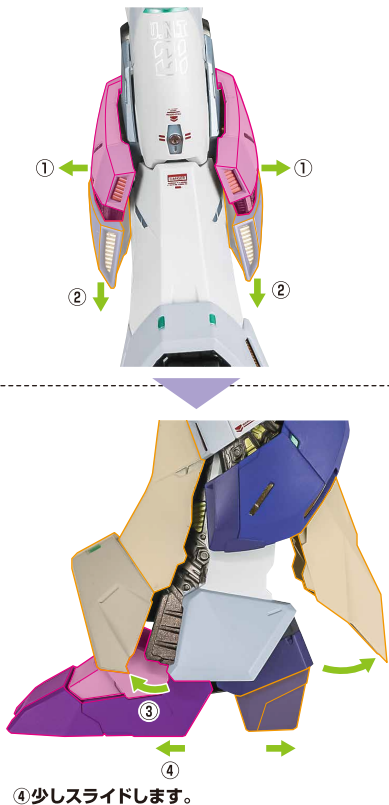

矢印一覧 / Arrow List

- ➡ 取り付けます。Attachable
- ➡ 取り外します。Removable
- ↔ 可動します。Movable

■ 取扱説明書の画像と商品とは、多少異なりますのでご了承ください。

ディスプレイサポートには別売りの魂STAGEを! ↓

https://tamashii.jp/special/t_stage/

注意
CAUTION

※ 本商品は全体に彩色を施しております。組み立て〜操作の際にキズがつくおそれがあります。また、尖った箇所が多くありますので、取扱には十分注意してください。
※ All parts of this product have been painted. Please take thorough care when handling the product as there is a risk of scratching the product when assembling and operating it.

本体の可動

武装

シールド

※ジョイントを展開すると、側面装着ができます。

ビーム・サーベル

本体装甲の展開

バックパック

※説明のため一部パーツを外した状態で撮影しています。

※支柱は3箇所のロックを解除することで各部を可動させることができます。

支柱の可動

※画像のようになります。

転倒注意!
WARNING: TUMBLE

※つま先を接地させます。

※フィン・ファンネル未装着時に、中央のホルダーを曲げることでラックを下ろすことができます。

1

2