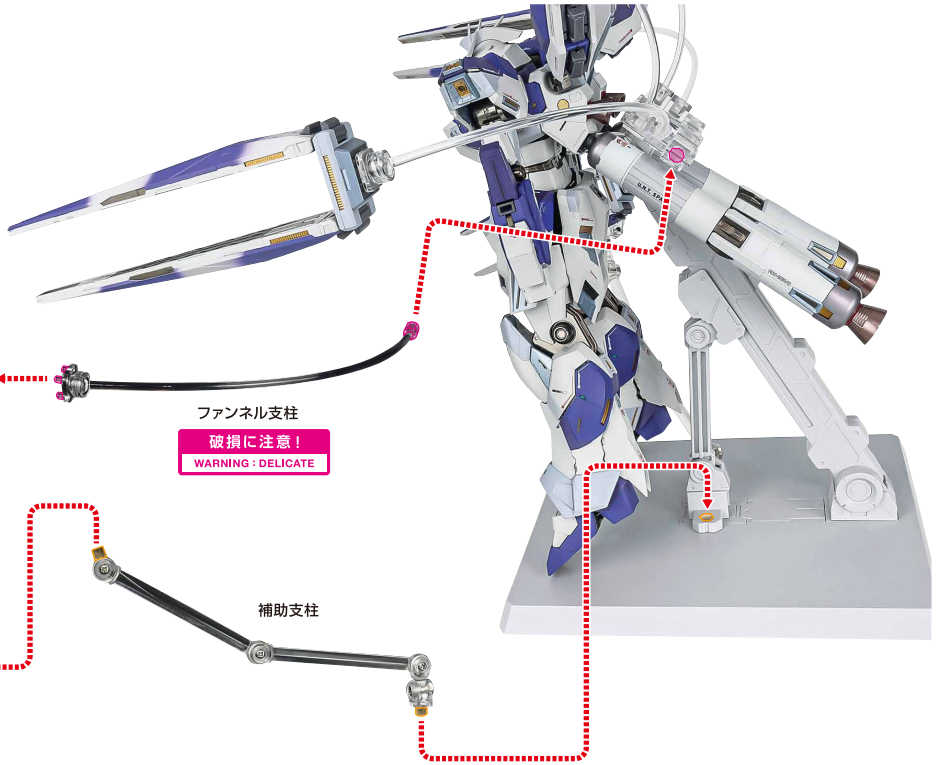

本体の可動

武装

シールド

※ジョイントを展開すると、側面装着ができます。

ビーム・サーベル

本体装甲の展開

バックパック

※説明のため一部パーツを外した状態で撮影しています。

4

※画像ようになります。

転倒注意！
WARNING: TUMBLE

フィン・ファンネルの展開

1

2

ディスプレイ
ジョイントB

※前傾させて
取り付けます。

※可動します。

3

4

クリップ

ファンネル支柱

破損に注意!

WARNING: DELICATE

補助支柱