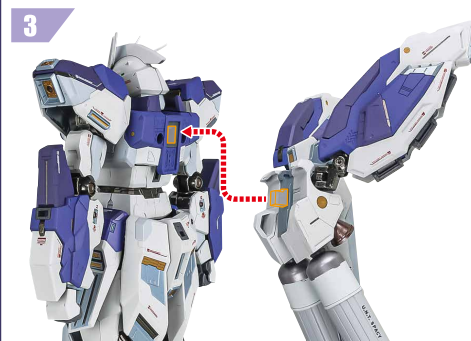

本体の可動

武装

シールド

※ジョイントを展開すると、側面装着ができます。

ビーム・サーベル

本体装甲の展開

バックパック

※説明のため一部パーツを外した状態で撮影しています。