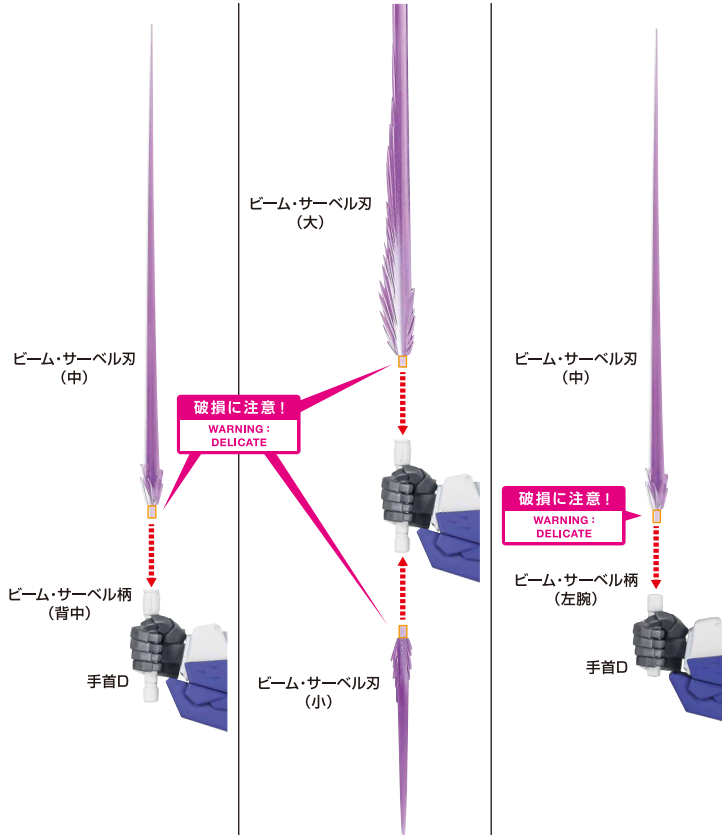

矢印一覧 / Arrow List

- ➡ 取り付けます。Attachable
- ➡ 取り外します。Removable
- ↔ 可動します。Movable

■ 取扱説明書の画像と商品とは、多少異なりますのでご了承ください。

ディスプレイサポートには別売りの魂STAGEを! ↓

https://tamashii.jp/special/t_stage/

注意
CAUTION

※ 本商品は全体に彩色を施しております。組み立て〜操作の際にキズがつくおそれがあります。また、尖った箇所が多くありますので、取扱には十分注意してください。
※ All parts of this product have been painted. Please take thorough care when handling the product as there is a risk of scratching the product when assembling and operating it.

本体の可動

武装

シールド

※ジョイントを展開すると、側面装着ができます。

ビーム・サーベル

本体装甲の展開

バックパック

※説明のため一部パーツを外した状態で撮影しています。

※支柱は3箇所のロックを解除することで各部を可動させることができます。

支柱の可動

※画像のようになります。

転倒注意!
WARNING: TUMBLE

※つま先を接地させます。

※フィン・ファンネル未装着時に、中央のホルダーを曲げることでラックを下ろすことができます。

1

2

4

※画像ようになります。

転倒注意！
WARNING: TUMBLE

フィン・ファンネルの展開

1

2

ディスプレイ
ジョイントB

※前傾させて
取り付けます。