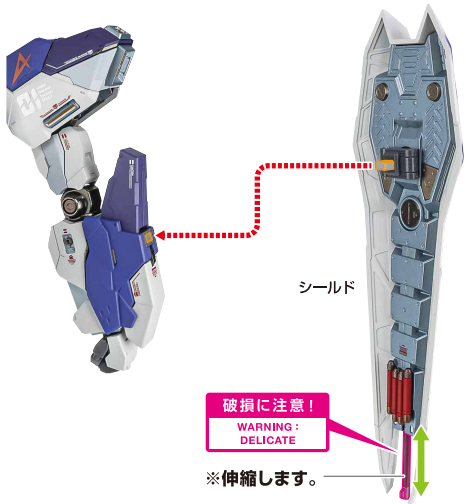

矢印一覧 / Arrow List

- ➡ 取り付けます。Attachable
- ➡ 取り外します。Removable
- ↔ 可動します。Movable

■ 取扱説明書の画像と商品とは、多少異なりますのでご了承ください。

ディスプレイサポートには別売りの魂STAGEを! ↓

https://tamashii.jp/special/t_stage/

注意
CAUTION

※ 本商品は全体に彩色を施しております。組み立て〜操作の際にキズがつくおそれがあります。また、尖った箇所が多くありますので、取扱には十分注意してください。
※ All parts of this product have been painted. Please take thorough care when handling the product as there is a risk of scratching the product when assembling and operating it.

本体の可動

武装

シールド

※ジョイントを展開すると、側面装着ができます。

ビーム・サーベル

本体装甲の展開

バックパック

※説明のため一部パーツを外した状態で撮影しています。

※支柱は3箇所のロックを解除することで各部を可動させることができます。

支柱の可動

※画像のようになります。

転倒注意!
WARNING: TUMBLE

※つま先を接地させます。

※フィン・ファンネル未装着時に、中央のホルダーを曲げることでラックを下ろすことができます。

1

2

4

※画像ようになります。

転倒注意！
WARNING: TUMBLE

フィン・ファンネルの展開

1

2

ディスプレイ
ジョイントB

※前傾させて
取り付けます。