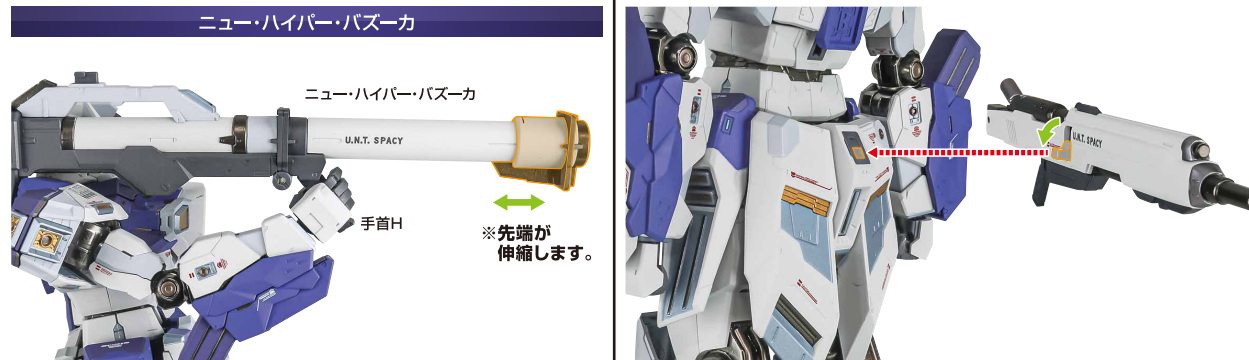

本体の可動

武装

シールド

※ジョイントを展開すると、側面装着ができます。

ビーム・サーベル

本体装甲の展開

バックパック

※説明のため一部パーツを外した状態で撮影しています。