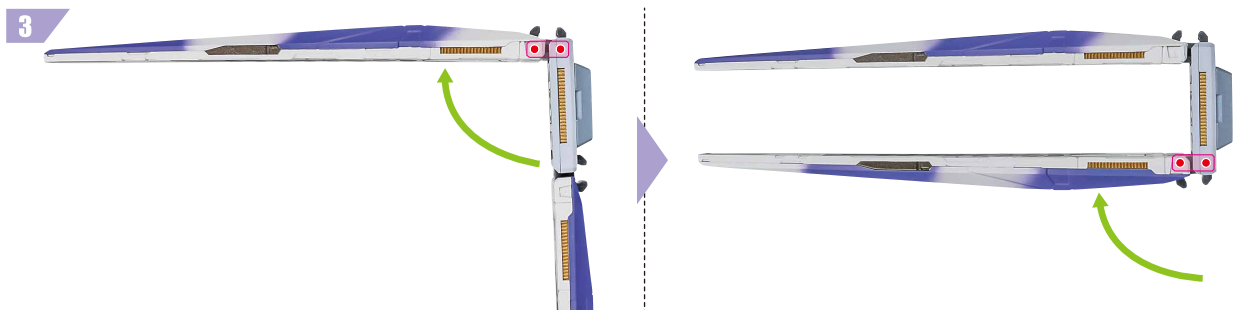

ディスプレイ
ジョイントB

※前傾させて
取り付けます。

※可動します。

3