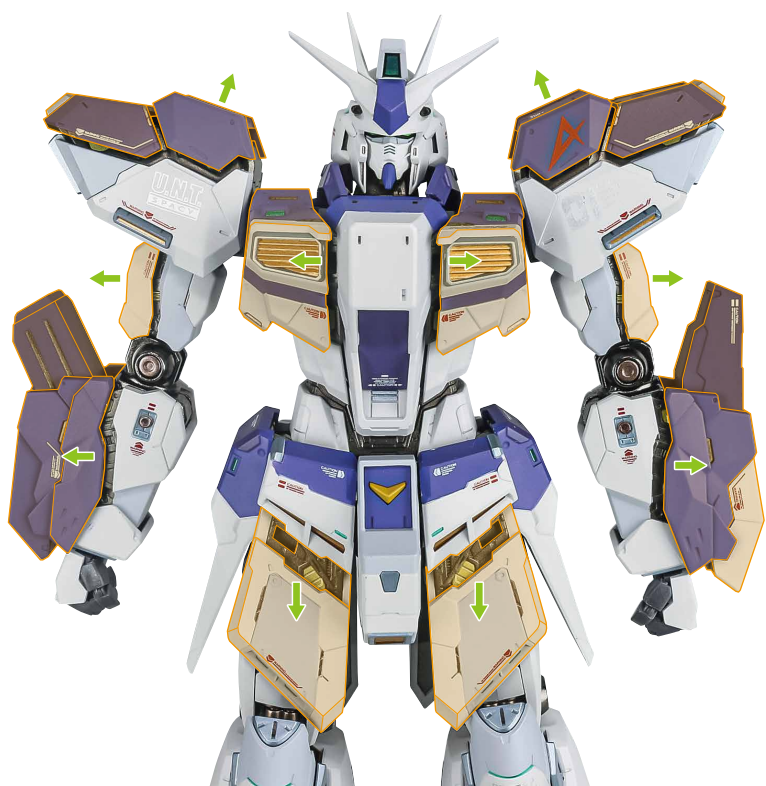

本体の可動

武装

シールド

※ジョイントを展開すると、側面装着ができます。

ビーム・サーベル

本体装甲の展開

バックパック

※説明のため一部パーツを外した状態で撮影しています。

※支柱は3箇所のロックを解除することで各部を可動させることができます。

支柱の可動

※画像のようになります。

転倒注意!
WARNING: TUMBLE

※つま先を接地させます。

※フィン・ファンネル未装着時に、中央のホルダーを曲げることでラックを下ろすことができます。

1

2