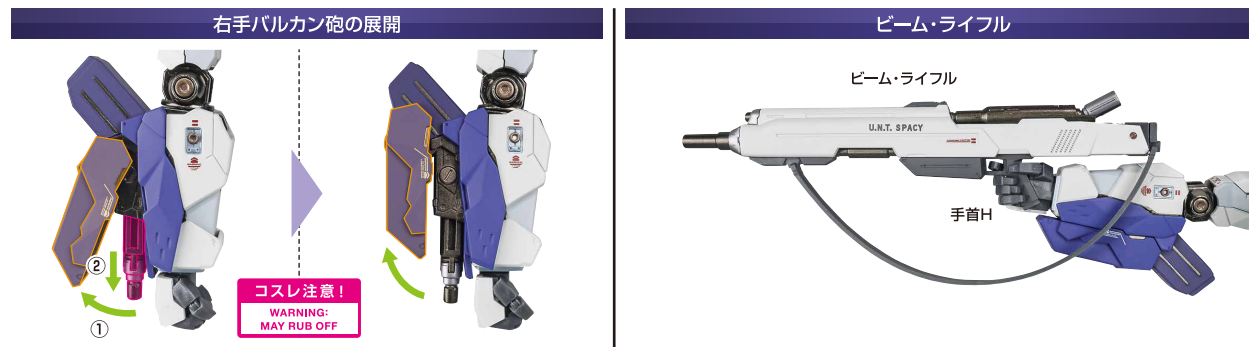

矢印一覧 / Arrow List

- ➡ 取り付けます。Attachable
- ➡ 取り外します。Removable
- ↔ 可動します。Movable

■ 取扱説明書の画像と商品とは、多少異なりますのでご了承ください。

ディスプレイサポートには別売りの魂STAGEを! ↓

https://tamashii.jp/special/t_stage/

注意
CAUTION

※ 本商品は全体に彩色を施しております。組み立て〜操作の際にキズがつくおそれがあります。また、尖った箇所が多くありますので、取扱には十分注意してください。
※ All parts of this product have been painted. Please take thorough care when handling the product as there is a risk of scratching the product when assembling and operating it.

本体の可動

武装

シールド

※ジョイントを展開すると、側面装着ができます。

ビーム・サーベル

本体装甲の展開

バックパック

※説明のため一部パーツを外した状態で撮影しています。

※支柱は3箇所のロックを解除することで各部を可動させることができます。

支柱の可動

※画像のようになります。

転倒注意!
WARNING: TUMBLE

※つま先を接地させます。

※フィン・ファンネル未装着時に、中央のホルダーを曲げることでラックを下ろすことができます。

1

2