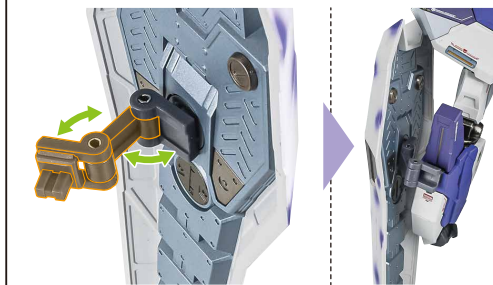

本体の可動

武装

シールド

※ジョイントを展開すると、側面装着ができます。

ビーム・サーベル

本体装甲の展開

バックパック

※説明のため一部パーツを外した状態で撮影しています。

※支柱は3箇所のロックを解除することで各部を可動させることができます。

支柱の可動

※画像のようになります。

転倒注意!
WARNING: TUMBLE

※つま先を接地させます。

※フィン・ファンネル未装着時に、中央のホルダーを曲げることでラックを下ろすことができます。

1

2