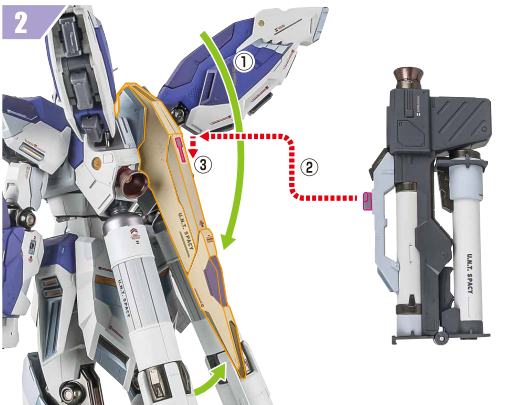

本体の可動

武装

シールド

※ジョイントを展開すると、側面装着ができます。

ビーム・サーベル

本体装甲の展開

バックパック

※説明のため一部パーツを外した状態で撮影しています。

※支柱は3箇所のロックを解除することで各部を可動させることができます。

支柱の可動

※画像のようになります。

転倒注意!
WARNING: TUMBLE

※つま先を接地させます。

※フィン・ファンネル未装着時に、中央のホルダーを曲げることでラックを下ろすことができます。

1

2