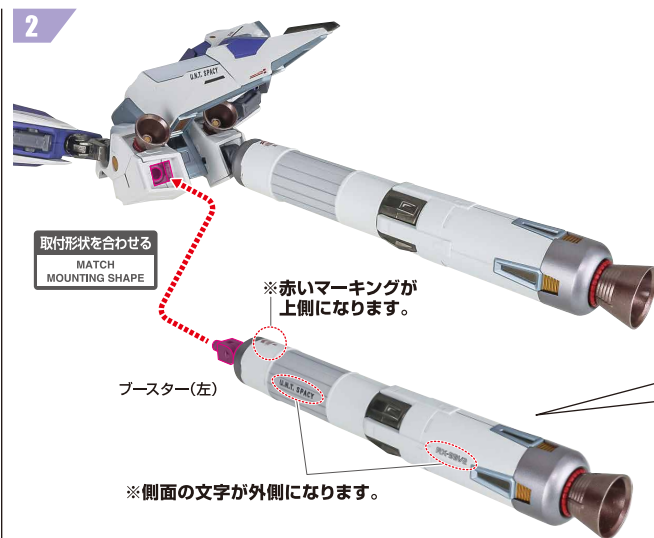

本体の可動

武装

シールド

※ジョイントを展開すると、側面装着ができます。

ビーム・サーベル

本体装甲の展開

バックパック

※説明のため一部パーツを外した状態で撮影しています。

※支柱は3箇所のロックを解除することで各部を可動させることができます。

支柱の可動

※画像のようになります。

転倒注意!
WARNING: TUMBLE

※つま先を接地させます。

※フィン・ファンネル未装着時に、中央のホルダーを曲げることでラックを下ろすことができます。

1

2

※ニュー・ハイパー・バズーカを懸架することができます。

フィン・ファンネルの装着

1

フィン・ファンネル

2

3

※ホルダーは可動します。

※ホルダーにまっすぐに取り付けます。
ゆっくりと操作
CAREFULLY