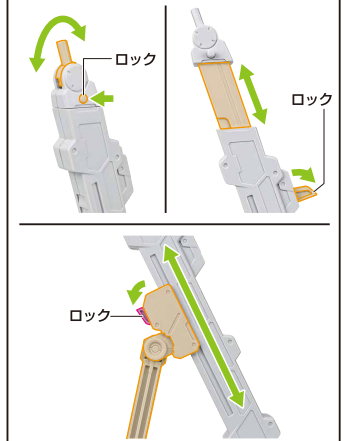

矢印一覧 / Arrow List

- ➡ 取り付けます。Attachable
- ➡ 取り外します。Removable
- ↔ 可動します。Movable

■ 取扱説明書の画像と商品とは、多少異なりますのでご了承ください。

ディスプレイサポートには別売りの魂STAGEを! ↓

https://tamashii.jp/special/t_stage/

注意
CAUTION

※ 本商品は全体に彩色を施しております。組み立て〜操作の際にキズがつくおそれがあります。また、尖った箇所が多くありますので、取扱には十分注意してください。
※ All parts of this product have been painted. Please take thorough care when handling the product as there is a risk of scratching the product when assembling and operating it.

本体の可動

武装

シールド

※ジョイントを展開すると、側面装着ができます。

ビーム・サーベル

本体装甲の展開

バックパック

※説明のため一部パーツを外した状態で撮影しています。

※支柱は3箇所のロックを解除することで各部を可動させることができます。

支柱の可動

※画像のようになります。

転倒注意!
WARNING: TUMBLE

※つま先を接地させます。

※フィン・ファンネル未装着時に、中央のホルダーを曲げることでラックを下ろすことができます。

1

2