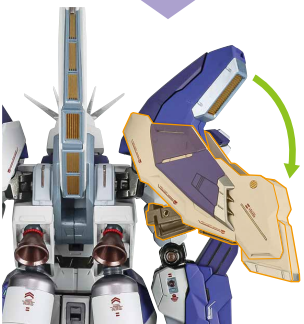

本体の可動

武装

シールド

※ジョイントを展開すると、側面装着ができます。

ビーム・サーベル

本体装甲の展開

バックパック

※説明のため一部パーツを外した状態で撮影しています。

※支柱は3箇所のロックを解除することで各部を可動させることができます。

支柱の可動

※画像のようになります。

転倒注意!
WARNING: TUMBLE

※つま先を接地させます。

※フィン・ファンネル未装着時に、中央のホルダーを曲げることでラックを下ろすことができます。

1

2