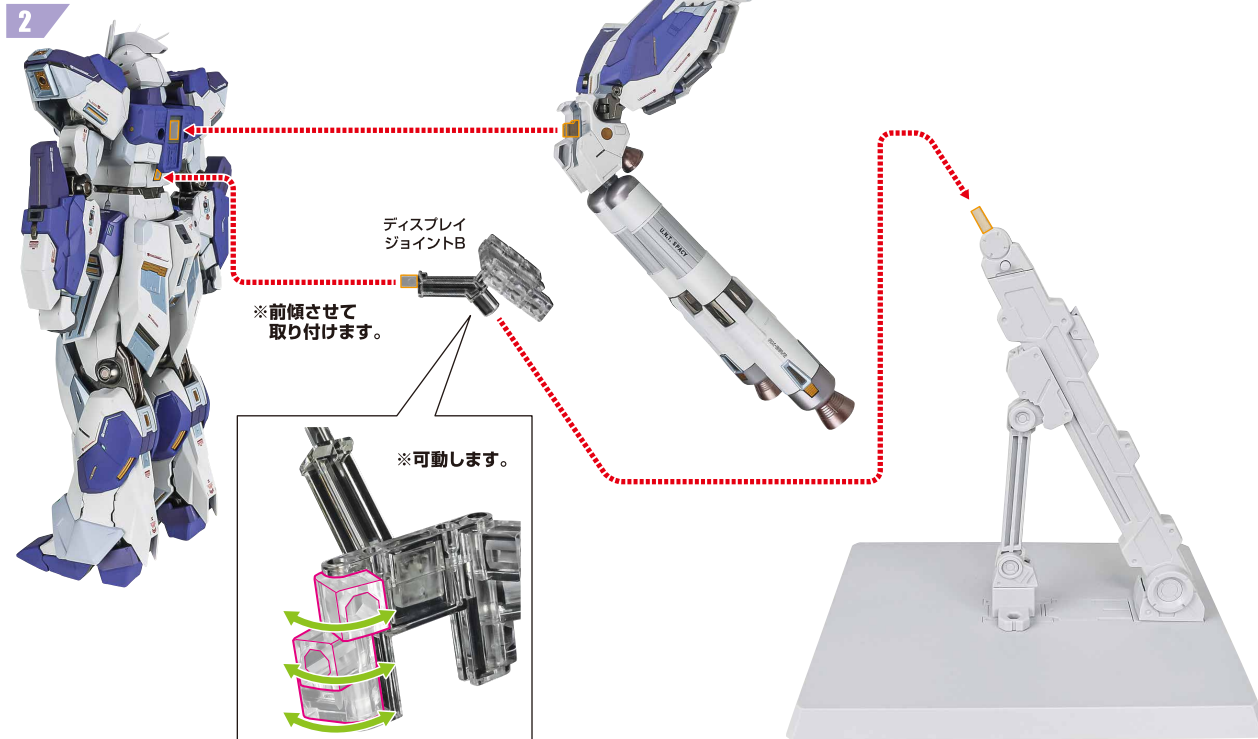

本体の可動

武装

シールド

※ジョイントを展開すると、側面装着ができます。

ビーム・サーベル

本体装甲の展開

バックパック

※説明のため一部パーツを外した状態で撮影しています。

4

※画像ようになります。

転倒注意！
WARNING: TUMBLE

フィン・ファンネルの展開

1

2

ディスプレイ
ジョイントB

※前傾させて
取り付けます。