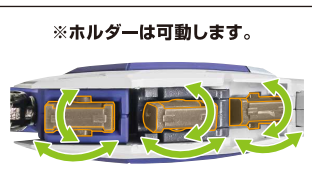

本体の可動

武装

シールド

※ジョイントを展開すると、側面装着ができます。

ビーム・サーベル

本体装甲の展開

バックパック

※説明のため一部パーツを外した状態で撮影しています。

※支柱は3箇所のロックを解除することで各部を可動させることができます。

支柱の可動

※画像のようになります。

転倒注意!
WARNING: TUMBLE

※つま先を接地させます。

※フィン・ファンネル未装着時に、中央のホルダーを曲げることでラックを下ろすことができます。

1

2

※ニュー・ハイパー・バズーカを懸架することができます。

フィン・ファンネルの装着

1

フィン・ファンネル

2

3

※ホルダーは可動します。

※ホルダーにまっすぐに取り付けます。
ゆっくりと操作
CAREFULLY

4

※画像ようになります。

転倒注意！
WARNING: TUMBLE

フィン・ファンネルの展開

1

2

ディスプレイ
ジョイントB

※前傾させて
取り付けます。