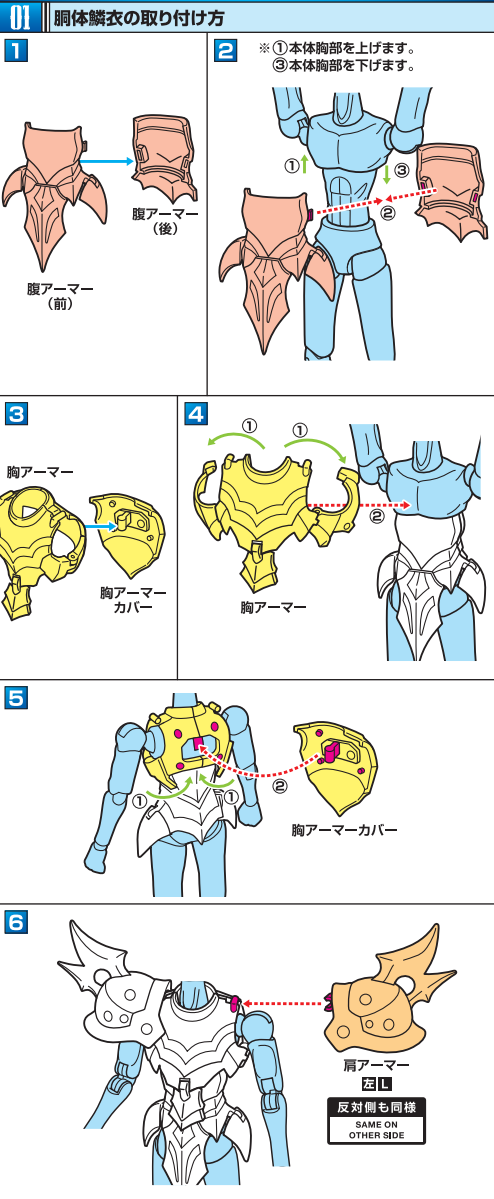

《使用上の注意》

- 本商品はキャラクターの設定を出来るだけ忠実に再現しているため、アーモ内側にも装飾が施されています。使用・保管状況によっては、人形本体などに多少の色が移る場合があります。ご了承ください。
- 本商品を樹脂製のソファやシート、タイルなどの上に置かないでください。長時間接触していると色が移る場合があります。
- 本商品は精密に作られています。無理な力を加えたり、落としたりすると破損するおそれがあります。

セット内容 ※取扱説明書の画像と商品とは多少異なりますのでご了承ください。

※図11、図12の表記は、アーモ裏側に1か11の刻印が入っています。※図13の表記は、アーモ表面にそれぞれ刻印が入っています。※本商品フィギュアの素体は、付属の鱗衣パーツ専用で設計されており、同シリーズ他商品の鱗衣パーツには対応していません。

鱗衣(スケイル)の取り付け方 ※セット内容の状態から始めます。

※外すときは逆の手順で外してください。※(左)、(右)の区別のあるものは画像の指示に従って取り付けてください。※アーモの各部に尖った部分がありますので、組み立ての際にご注意ください。※本体に傷が付くおそれがありますので、着脱は丁寧に扱ってください。

各部鱗衣の取り付け方

オブジェ形態の組み立て方