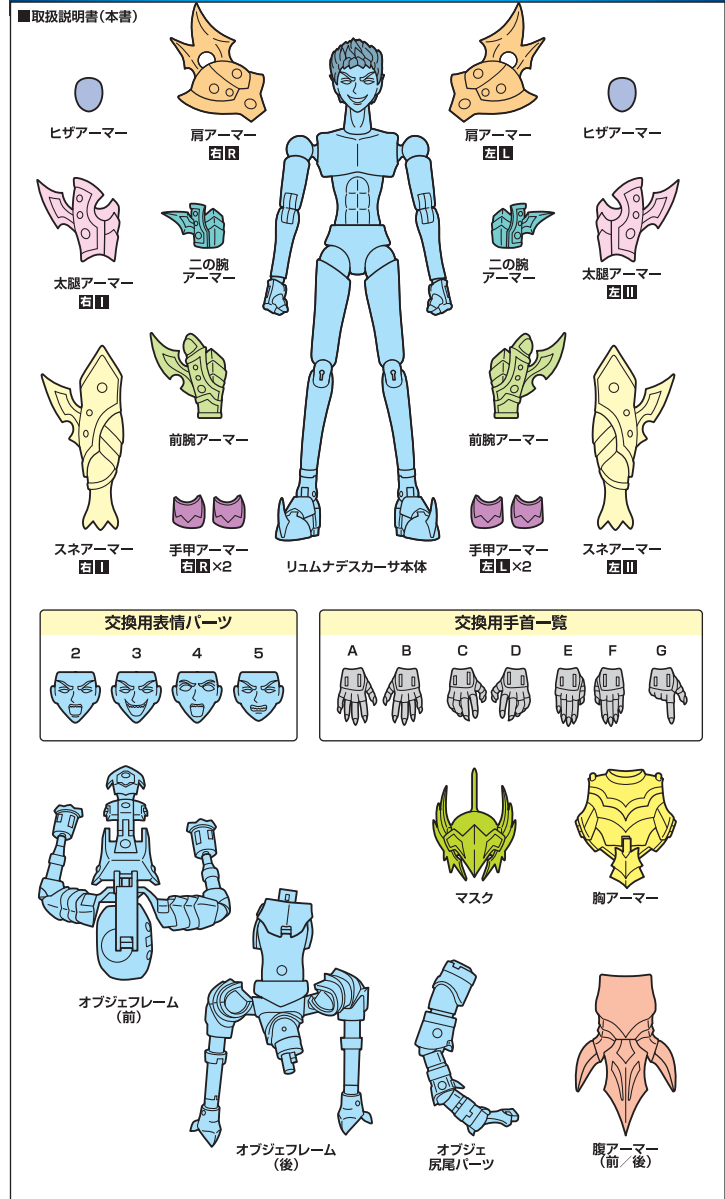

オブジェ形態の組み立て方

**注意** お買い上げのお客様へ 必ずお読みください。

- 本商品の対象年齢は15才以上です。対象年齢未満のお子様には絶対に与えないでください。
- 小さな部品がありますので、小さなお子様が誤って飲み込まないように注意してください。窒息などの危険があります。
- 尖った部分や鋭い部分がありますので、取扱や保管場所に注意してください。思わぬケガをするおそれがあります。
- 可動部分の隙間には指などを入れないでください。はさまれてケガをするおそれがあります。

《使用上の注意》

- 本商品はキャラクターの設定を出来るだけ忠実に再現しているため、アーモ内側にも装飾が施されています。使用・保管状況によっては、人形本体などに多少の色が移る場合があります。ご了承ください。
- 本商品を樹脂製のソファやシート、タイルなどの上に置かないでください。長時間接触していると色が移る場合があります。
- 本商品は精密に作られています。無理な力を加えたり、落としたりすると破損するおそれがあります。

セット内容 ※取扱説明書の画像と商品とは多少異なりますのでご了承ください。

※図11、図12の表記は、アーモ裏側に1か11の刻印が入っています。※図13の表記は、アーモ表面にそれぞれ刻印が入っています。※本商品フィギュアの素体は、付属の鱗衣パーツ専用で設計されており、同シリーズ他商品の鱗衣パーツには対応していません。

鱗衣(スケイル)の取り付け方 ※セット内容の状態から始めます。

※外すときは逆の手順で外してください。※(左)、(右)の区別のあるものは画像の指示に従って取り付けてください。※アーモの各部に尖った部分がありますので、組み立ての際にご注意ください。※本体に傷が付くおそれがありますので、着脱は丁寧に扱ってください。

各部鱗衣の取り付け方

オブジェ形態の組み立て方