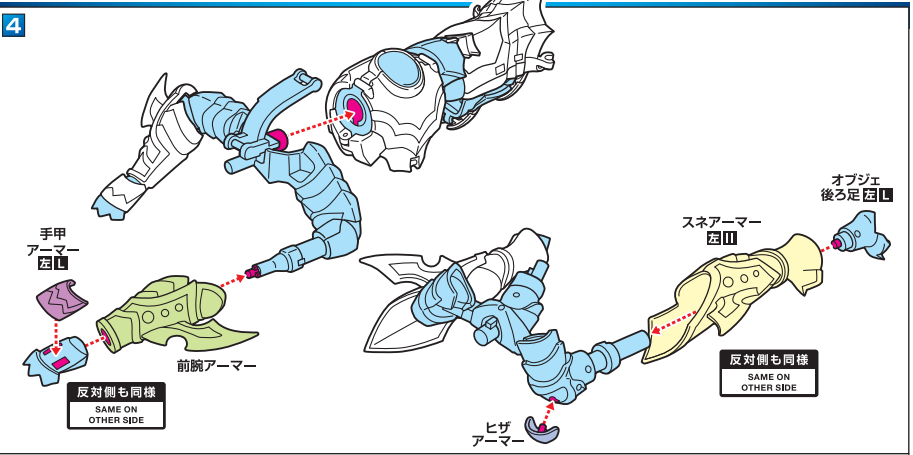

オブジェ形態の組み立て方

**注意** お買い上げのお客様へ 必ずお読みください。

- 本商品の対象年齢は15才以上です。対象年齢未満のお子様には絶対に与えないでください。
- 小さな部品がありますので、小さなお子様が誤って飲み込まないように注意してください。窒息などの危険があります。
- 尖った部分や鋭い部分がありますので、取扱や保管場所に注意してください。思わぬケガをするおそれがあります。
- 可動部分の隙間には指などを入れないでください。はさまれてケガをするおそれがあります。

《使用上の注意》

- 本商品はキャラクターの設定を出来るだけ忠実に再現しているため、アーモ内側にも装飾が施されています。使用・保管状況によっては、人形本体などに多少の色が移る場合があります。ご了承ください。
- 本商品を樹脂製のソファやシート、タイルなどの上に置かないでください。長時間接触していると色が移る場合があります。
- 本商品は精密に作られています。無理な力を加えたり、落としたりすると破損するおそれがあります。

セット内容 ※取扱説明書の画像と商品とは多少異なりますのでご了承ください。

※図11、図12の表記は、アーモ裏側に1か11の刻印が入っています。※図13の表記は、アーモ表面にそれぞれ刻印が入っています。※本商品フィギュアの素体は、付属の鱗衣パーツ専用で設計されており、同シリーズ他商品の鱗衣パーツには対応していません。

鱗衣(スケイル)の取り付け方 ※セット内容の状態から始めます。

※外すときは逆の手順で外してください。※(左)、(右)の区別のあるものは画像の指示に従って取り付けてください。※アーモの各部に尖った部分がありますので、組み立ての際にご注意ください。※本体に傷が付くおそれがありますので、着脱は丁寧に扱ってください。

各部鱗衣の取り付け方

オブジェ形態の組み立て方