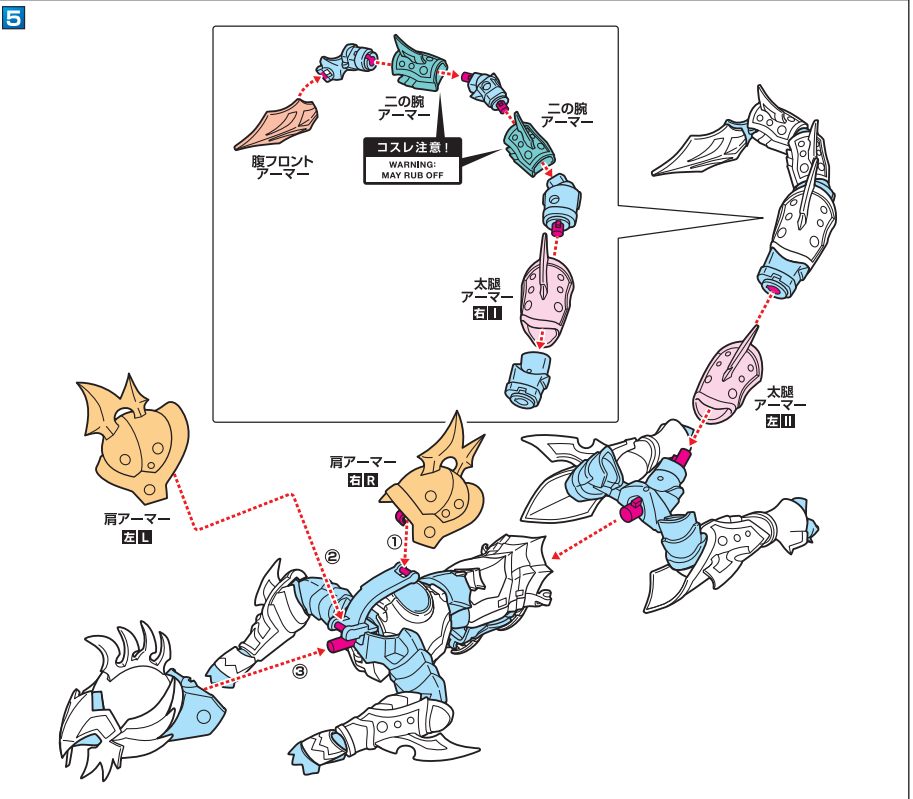

オブジェ形態の組み立て方

**注意** お買い上げのお客様へ 必ずお読みください。

- 本商品の対象年齢は15才以上です。対象年齢未満のお子様には絶対に与えないでください。
- 小さな部品がありますので、小さなお子様が誤って飲み込まないように注意してください。窒息などの危険があります。
- 尖った部分や鋭い部分がありますので、取扱や保管場所に注意してください。思わぬケガをするおそれがあります。
- 可動部分の隙間には指などを入れないでください。はさまれてケガをするおそれがあります。

《使用上の注意》

- 本商品はキャラクターの設定を出来るだけ忠実に再現しているため、アーモ内側にも装飾が施されています。使用・保管状況によっては、人形本体などに多少の色が移る場合があります。ご了承ください。
- 本商品を樹脂製のソファやシート、タイルなどの上に置かないでください。長時間接触していると色が移る場合があります。
- 本商品は精密に作られています。無理な力を加えたり、落としたりすると破損するおそれがあります。

セット内容 ※取扱説明書の画像と商品とは多少異なりますのでご了承ください。

※図11、図12の表記は、アーモ裏側に1か11の刻印が入っています。※図13の表記は、アーモ表面にそれぞれ刻印が入っています。※本商品フィギュアの素体は、付属の鱗衣パーツ専用で設計されており、同シリーズ他商品の鱗衣パーツには対応していません。

鱗衣(スケイル)の取り付け方 ※セット内容の状態から始めます。

※外すときは逆の手順で外してください。※(左)、(右)の区別のあるものは画像の指示に従って取り付けてください。※アーモの各部に尖った部分がありますので、組み立ての際にご注意ください。※本体に傷が付くおそれがありますので、着脱は丁寧に扱ってください。

各部鱗衣の取り付け方

オブジェ形態の組み立て方