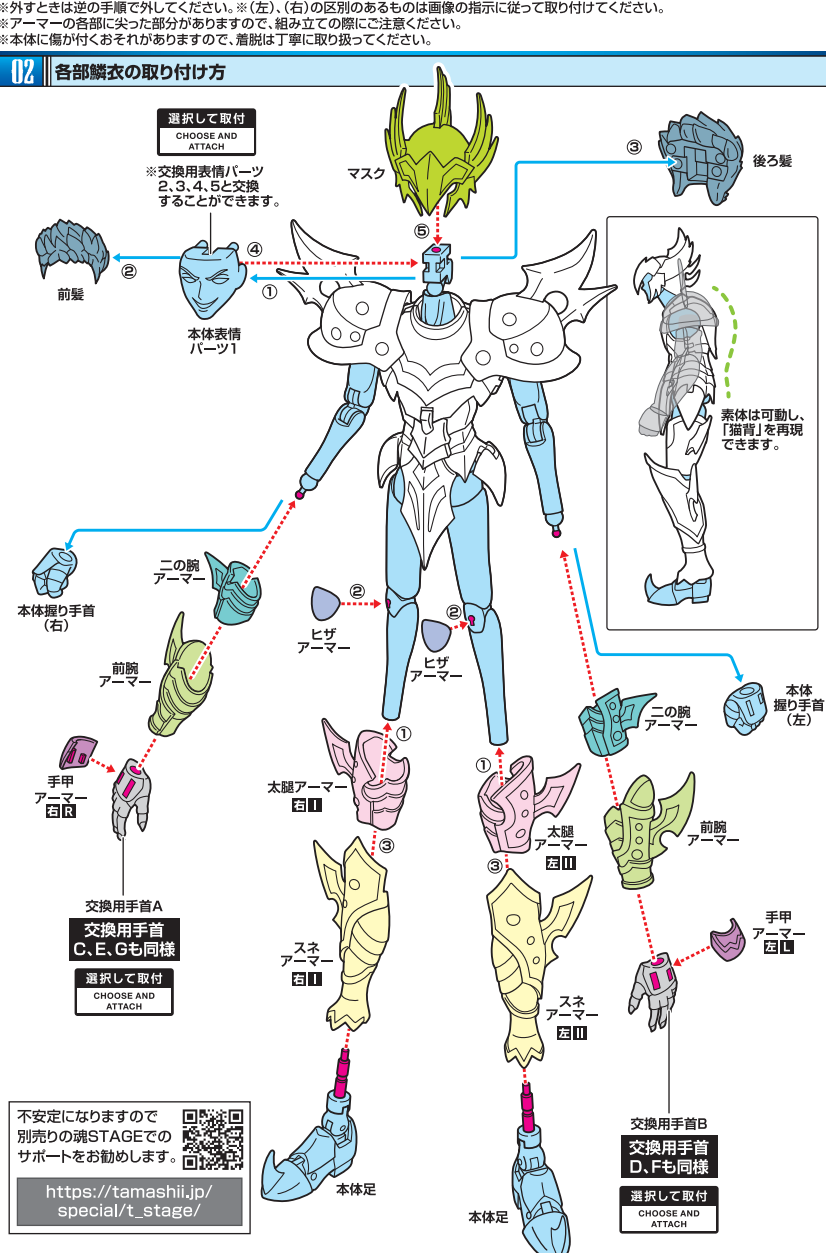

セット内容 ※取扱説明書の画像と商品とは多少異なりますのでご了承ください。

※図11、図12の表記は、アーモ裏側に1か11の刻印が入っています。※図13の表記は、アーモ表面にそれぞれ刻印が入っています。※本商品フィギュアの素体は、付属の鱗衣パーツ専用で設計されており、同シリーズ他商品の鱗衣パーツには対応していません。

鱗衣(スケイル)の取り付け方 ※セット内容の状態から始めます。

※外すときは逆の手順で外してください。※(左)、(右)の区別のあるものは画像の指示に従って取り付けてください。※アーモの各部に尖った部分がありますので、組み立ての際にご注意ください。※本体に傷が付くおそれがありますので、着脱は丁寧に扱ってください。

各部鱗衣の取り付け方

オブジェ形態の組み立て方