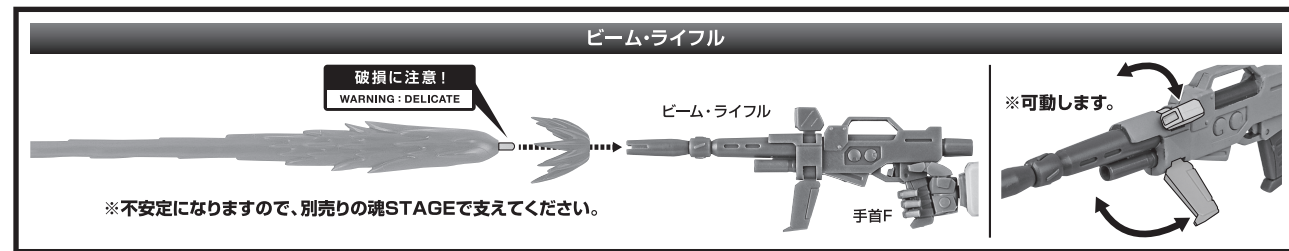

ディスプレイサポートには別売りの魂STAGEを！

https://tamashii.jp/special/t_stage/

矢印一覧 Arrow List
 取り付けます Attachable
 取り外します Removable
 可動します Movable

取扱説明書の画像と商品とは、多少異なりますのでご了承ください。

セット内容

■ 取扱説明書(本書).....1枚	■ バックパック.....1個	■ マシンガンエフェクト.....1個
■ RX-79(G) 陸戦型ガンダム (砂漠仕様) ver. A.N.I.M.E. 本体.....1体	■ ビーム・サーベル柄.....2個	■ ショート・シールド.....1個
■ 交換用手首.....8個	■ ビーム・サーベル刃.....2個	■ シールドマウント.....1個
■ 頭部アンテナ(予備).....1個	■ ビーム・サーベル刃(湾曲).....1個	■ パーニアエフェクト(可動).....2個
※ 頭部アンテナ(予備)は本体頭部アンテナと交換することができます。	■ ビーム・ライフル.....1個	■ 手首格納デッキ.....1個
	■ ビームエフェクトA/B.....各1個	
	■ ネット・ガン.....1個	
	■ 100mmマシンガン.....1個	

■ 本体手首 ■ 交換用手首(本体手首とつけかえることができます。)

本体の組み立て方

本体の可動

※別売りの「ROBOT魂 <SIDE MS> RX-78GPO1Fb ガンダム試作1号機フルバーニアン ver. A.N.I.M.E.」付属の「ブーストエフェクト」「バックパックエフェクト」も付けられます。