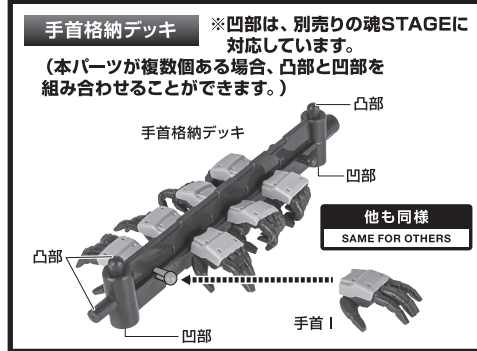

ディスプレイサポートには別売りの魂STAGEを！

https://tamashii.jp/special/t_stage/

矢印一覧 Arrow List
 取り付けます Attachable
 取り外します Removable
 可動します Movable

取扱説明書の画像と商品とは、多少異なりますのでご了承ください。

セット内容

■ 取扱説明書(本書).....1枚	■ バックパック.....1個	■ マシンガンエフェクト.....1個
■ RX-79(G) 陸戦型ガンダム (砂漠仕様) ver. A.N.I.M.E. 本体.....1体	■ ビーム・サーベル柄.....2個	■ ショート・シールド.....1個
■ 交換用手首.....8個	■ ビーム・サーベル刃.....2個	■ シールドマウント.....1個
■ 頭部アンテナ(予備).....1個	■ ビーム・サーベル刃(湾曲).....1個	■ パーニアエフェクト(可動).....2個
※ 頭部アンテナ(予備)は本体頭部アンテナと交換することができます。	■ ビーム・ライフル.....1個	■ 手首格納デッキ.....1個
	■ ビームエフェクトA/B.....各1個	
	■ ネット・ガン.....1個	
	■ 100mmマシンガン.....1個	

■ 本体手首 ■ 交換用手首(本体手首とつけかえることができます。)

本体の組み立て方

本体の可動

※別売りの「ROBOT魂 <SIDE MS> RX-78GPO1Fb ガンダム試作1号機フルバーニアン ver. A.N.I.M.E.」付属の「ブーストエフェクト」「バックパックエフェクト」も付けられます。