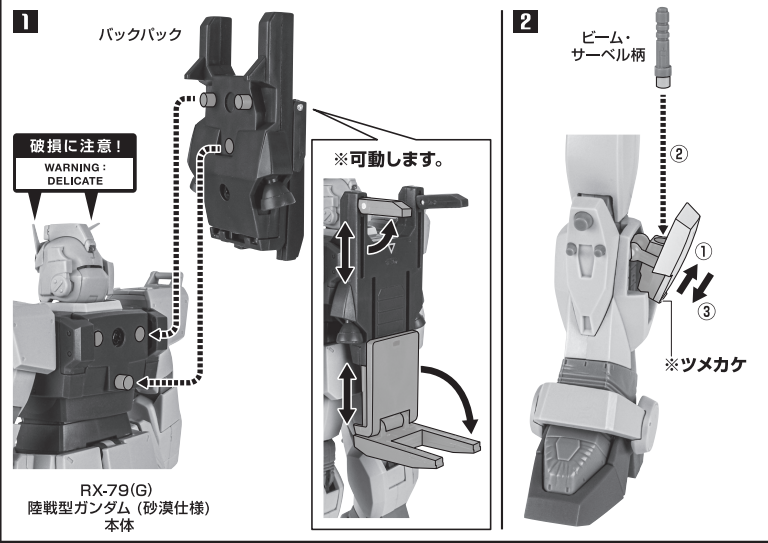

ディスプレイサポートには別売りの魂STAGEを！

https://tamashii.jp/special/t_stage/

矢印一覧 Arrow List
 取り付けます Attachable
 取り外します Removable
 可動します Movable

取扱説明書の画像と商品とは、多少異なりますのでご了承ください。

セット内容

■ 取扱説明書(本書).....1枚	■ バックパック.....1個	■ マシンガンエフェクト.....1個
■ RX-79(G) 陸戦型ガンダム (砂漠仕様) ver. A.N.I.M.E. 本体.....1体	■ ビーム・サーベル柄.....2個	■ ショート・シールド.....1個
■ 交換用手首.....8個	■ ビーム・サーベル刃.....2個	■ シールドマウント.....1個
■ 頭部アンテナ(予備).....1個	■ ビーム・サーベル刃(湾曲).....1個	■ パーニアエフェクト(可動).....2個
※ 頭部アンテナ(予備)は本体頭部アンテナと交換することができます。	■ ビーム・ライフル.....1個	■ 手首格納デッキ.....1個
	■ ビームエフェクトA/B.....各1個	
	■ ネット・ガン.....1個	
	■ 100mmマシンガン.....1個	

■ 本体手首 ■ 交換用手首(本体手首とつけかえることができます。)

本体の組み立て方

本体の可動

※別売りの「ROBOT魂 <SIDE MS> RX-78GPO1Fb ガンダム試作1号機フルバーニアン ver. A.N.I.M.E.」付属の「ブーストエフェクト」「バックパックエフェクト」も付けられます。