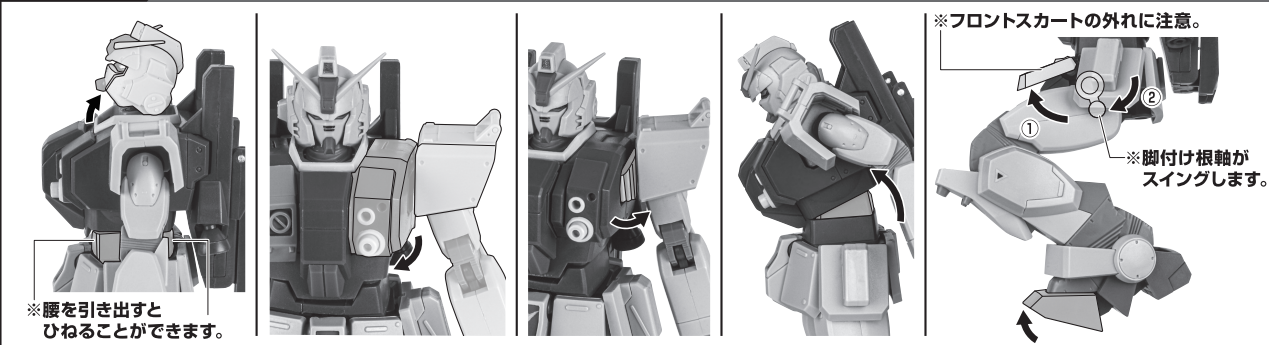

ディスプレイサポートには別売りの魂STAGEを！

https://tamashii.jp/special/t_stage/

矢印一覧 Arrow List
 取り付けます Attachable
 取り外します Removable
 可動します Movable

取扱説明書の画像と商品とは、多少異なりますのでご了承ください。

セット内容

■ 取扱説明書(本書).....1枚	■ バックパック.....1個	■ マシンガンエフェクト.....1個
■ RX-79(G) 陸戦型ガンダム (砂漠仕様) ver. A.N.I.M.E. 本体.....1体	■ ビーム・サーベル柄.....2個	■ ショート・シールド.....1個
■ 交換用手首.....8個	■ ビーム・サーベル刃.....2個	■ シールドマウント.....1個
■ 頭部アンテナ(予備).....1個	■ ビーム・サーベル刃(湾曲).....1個	■ パーニアエフェクト(可動).....2個
※ 頭部アンテナ(予備)は本体頭部アンテナと交換することができます。	■ ビーム・ライフル.....1個	■ 手首格納デッキ.....1個
	■ ビームエフェクトA/B.....各1個	
	■ ネット・ガン.....1個	
	■ 100mmマシンガン.....1個	

■ 本体手首 ■ 交換用手首(本体手首とつけかえることができます。)

本体の組み立て方

本体の可動

※別売りの「ROBOT魂 <SIDE MS> RX-78GPO1Fb ガンダム試作1号機フルバーニアン ver. A.N.I.M.E.」付属の「ブーストエフェクト」「バックパックエフェクト」も付けられます。