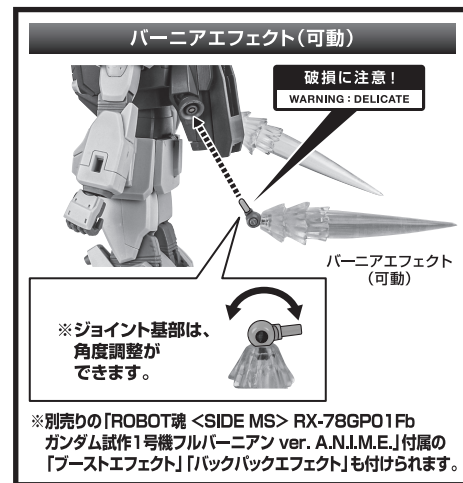

ディスプレイサポートには別売りの魂STAGEを！

https://tamashii.jp/special/t_stage/

矢印一覧 Arrow List
 取り付けます Attachable
 取り外します Removable
 可動します Movable

取扱説明書の画像と商品とは、多少異なりますのでご了承ください。

セット内容

■ 取扱説明書(本書).....1枚	■ バックパック.....1個	■ マシンガンエフェクト.....1個
■ RX-79(G) 陸戦型ガンダム (砂漠仕様) ver. A.N.I.M.E. 本体.....1体	■ ビーム・サーベル柄.....2個	■ ショート・シールド.....1個
■ 交換用手首.....8個	■ ビーム・サーベル刃.....2個	■ シールドマウント.....1個
■ 頭部アンテナ(予備).....1個	■ ビーム・サーベル刃(湾曲).....1個	■ パーニアエフェクト(可動).....2個
※ 頭部アンテナ(予備)は本体頭部アンテナと交換することができます。	■ ビーム・ライフル.....1個	■ 手首格納デッキ.....1個
	■ ビームエフェクトA/B.....各1個	
	■ ネット・ガン.....1個	
	■ 100mmマシンガン.....1個	

■ 本体手首 ■ 交換用手首(本体手首とつけかえることができます。)

本体の組み立て方

本体の可動

※別売りの「ROBOT魂 <SIDE MS> RX-78GPO1Fb ガンダム試作1号機フルバーニアン ver. A.N.I.M.E.」付属の「ブーストエフェクト」「バックパックエフェクト」も付けられます。