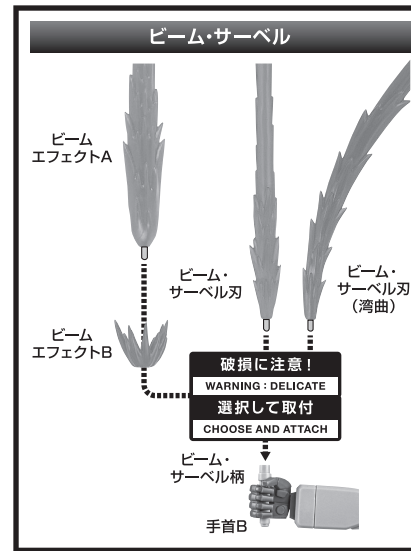

ディスプレイサポートには別売りの魂STAGEを！

https://tamashii.jp/special/t_stage/

矢印一覧 Arrow List
 取り付けます Attachable
 取り外します Removable
 可動します Movable

取扱説明書の画像と商品とは、多少異なりますのでご了承ください。

セット内容

■ 取扱説明書(本書).....1枚	■ バックパック.....1個	■ マシンガンエフェクト.....1個
■ RX-79(G) 陸戦型ガンダム (砂漠仕様) ver. A.N.I.M.E. 本体.....1体	■ ビーム・サーベル柄.....2個	■ ショート・シールド.....1個
■ 交換用手首.....8個	■ ビーム・サーベル刃.....2個	■ シールドマウント.....1個
■ 頭部アンテナ(予備).....1個	■ ビーム・サーベル刃(湾曲).....1個	■ パーニアエフェクト(可動).....2個
※ 頭部アンテナ(予備)は本体頭部アンテナと交換することができます。	■ ビーム・ライフル.....1個	■ 手首格納デッキ.....1個
	■ ビームエフェクトA/B.....各1個	
	■ ネット・ガン.....1個	
	■ 100mmマシンガン.....1個	

■ 本体手首 ■ 交換用手首(本体手首とつけかえることができます。)

本体の組み立て方

本体の可動

※別売りの「ROBOT魂 <SIDE MS> RX-78GPO1Fb ガンダム試作1号機フルバーニアン ver. A.N.I.M.E.」付属の「ブーストエフェクト」「バックパックエフェクト」も付けられます。