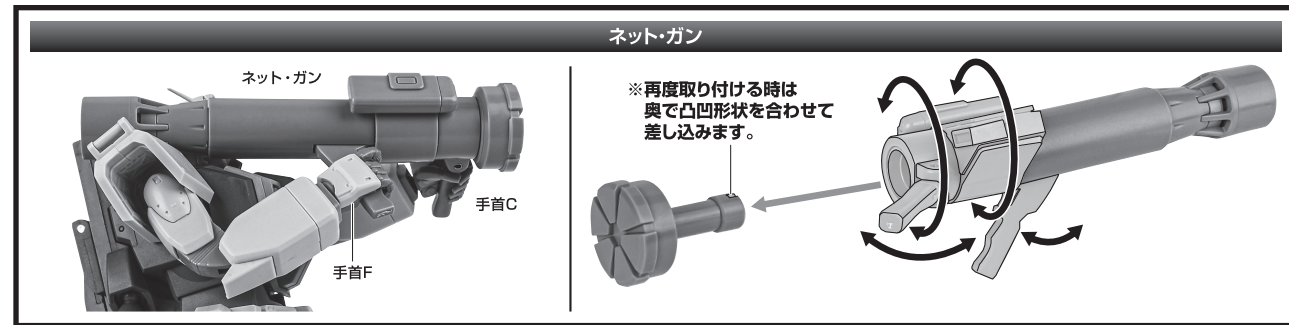

ディスプレイサポートには別売りの魂STAGEを！

https://tamashii.jp/special/t_stage/

矢印一覧 Arrow List
 取り付けます Attachable
 取り外します Removable
 可動します Movable

取扱説明書の画像と商品とは、多少異なりますのでご了承ください。

セット内容

■ 取扱説明書(本書).....1枚	■ バックパック.....1個	■ マシンガンエフェクト.....1個
■ RX-79(G) 陸戦型ガンダム (砂漠仕様) ver. A.N.I.M.E. 本体.....1体	■ ビーム・サーベル柄.....2個	■ ショート・シールド.....1個
■ 交換用手首.....8個	■ ビーム・サーベル刃.....2個	■ シールドマウント.....1個
■ 頭部アンテナ(予備).....1個	■ ビーム・サーベル刃(湾曲).....1個	■ パーニアエフェクト(可動).....2個
※ 頭部アンテナ(予備)は本体頭部アンテナと交換することができます。	■ ビーム・ライフル.....1個	■ 手首格納デッキ.....1個
	■ ビームエフェクトA/B.....各1個	
	■ ネット・ガン.....1個	
	■ 100mmマシンガン.....1個	

■ 本体手首 ■ 交換用手首(本体手首とつけかえることができます。)

本体の組み立て方

本体の可動

※別売りの「ROBOT魂 <SIDE MS> RX-78GPO1Fb ガンダム試作1号機フルバーニアン ver. A.N.I.M.E.」付属の「ブーストエフェクト」「バックパックエフェクト」も付けられます。