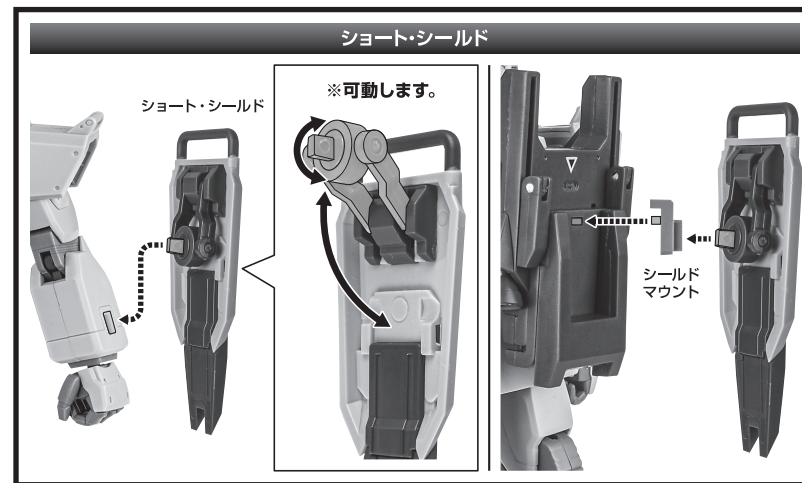

ディスプレイサポートには別売りの魂STAGEを！

https://tamashii.jp/special/t_stage/

矢印一覧 Arrow List
 取り付けます Attachable
 取り外します Removable
 可動します Movable

取扱説明書の画像と商品とは、多少異なりますのでご了承ください。

セット内容

■ 取扱説明書(本書).....1枚	■ バックパック.....1個	■ マシンガンエフェクト.....1個
■ RX-79(G) 陸戦型ガンダム (砂漠仕様) ver. A.N.I.M.E. 本体.....1体	■ ビーム・サーベル柄.....2個	■ ショート・シールド.....1個
■ 交換用手首.....8個	■ ビーム・サーベル刃.....2個	■ シールドマウント.....1個
■ 頭部アンテナ(予備).....1個	■ ビーム・サーベル刃(湾曲).....1個	■ パーニアエフェクト(可動).....2個
※ 頭部アンテナ(予備)は本体頭部アンテナと交換することができます。	■ ビーム・ライフル.....1個	■ 手首格納デッキ.....1個
	■ ビームエフェクトA/B.....各1個	
	■ ネット・ガン.....1個	
	■ 100mmマシンガン.....1個	

■ 本体手首 ■ 交換用手首(本体手首とつけかえることができます。)

本体の組み立て方

本体の可動

※別売りの「ROBOT魂 <SIDE MS> RX-78GPO1Fb ガンダム試作1号機フルバーニアン ver. A.N.I.M.E.」付属の「ブーストエフェクト」「バックパックエフェクト」も付けられます。