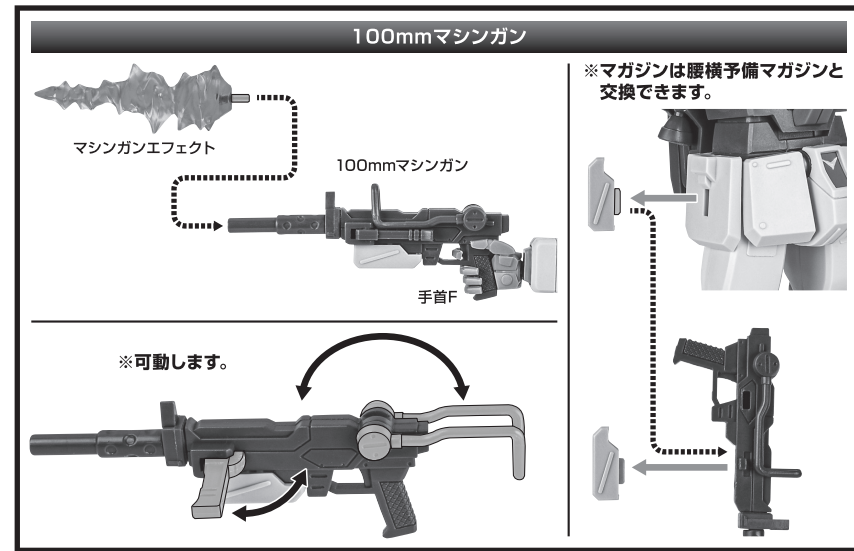

ディスプレイサポートには別売りの魂STAGEを！

https://tamashii.jp/special/t_stage/

矢印一覧 Arrow List
 取り付けます Attachable
 取り外します Removable
 可動します Movable

取扱説明書の画像と商品とは、多少異なりますのでご了承ください。

セット内容

■ 取扱説明書(本書).....1枚	■ バックパック.....1個	■ マシンガンエフェクト.....1個
■ RX-79(G) 陸戦型ガンダム (砂漠仕様) ver. A.N.I.M.E. 本体.....1体	■ ビーム・サーベル柄.....2個	■ ショート・シールド.....1個
■ 交換用手首.....8個	■ ビーム・サーベル刃.....2個	■ シールドマウント.....1個
■ 頭部アンテナ(予備).....1個	■ ビーム・サーベル刃(湾曲).....1個	■ パーニアエフェクト(可動).....2個
※ 頭部アンテナ(予備)は本体頭部アンテナと交換することができます。	■ ビーム・ライフル.....1個	■ 手首格納デッキ.....1個
	■ ビームエフェクトA/B.....各1個	
	■ ネット・ガン.....1個	
	■ 100mmマシンガン.....1個	

■ 本体手首 ■ 交換用手首(本体手首とつけかえることができます。)

本体の組み立て方

本体の可動

※別売りの「ROBOT魂 <SIDE MS> RX-78GPO1Fb ガンダム試作1号機フルバーニアン ver. A.N.I.M.E.」付属の「ブーストエフェクト」「バックパックエフェクト」も付けられます。